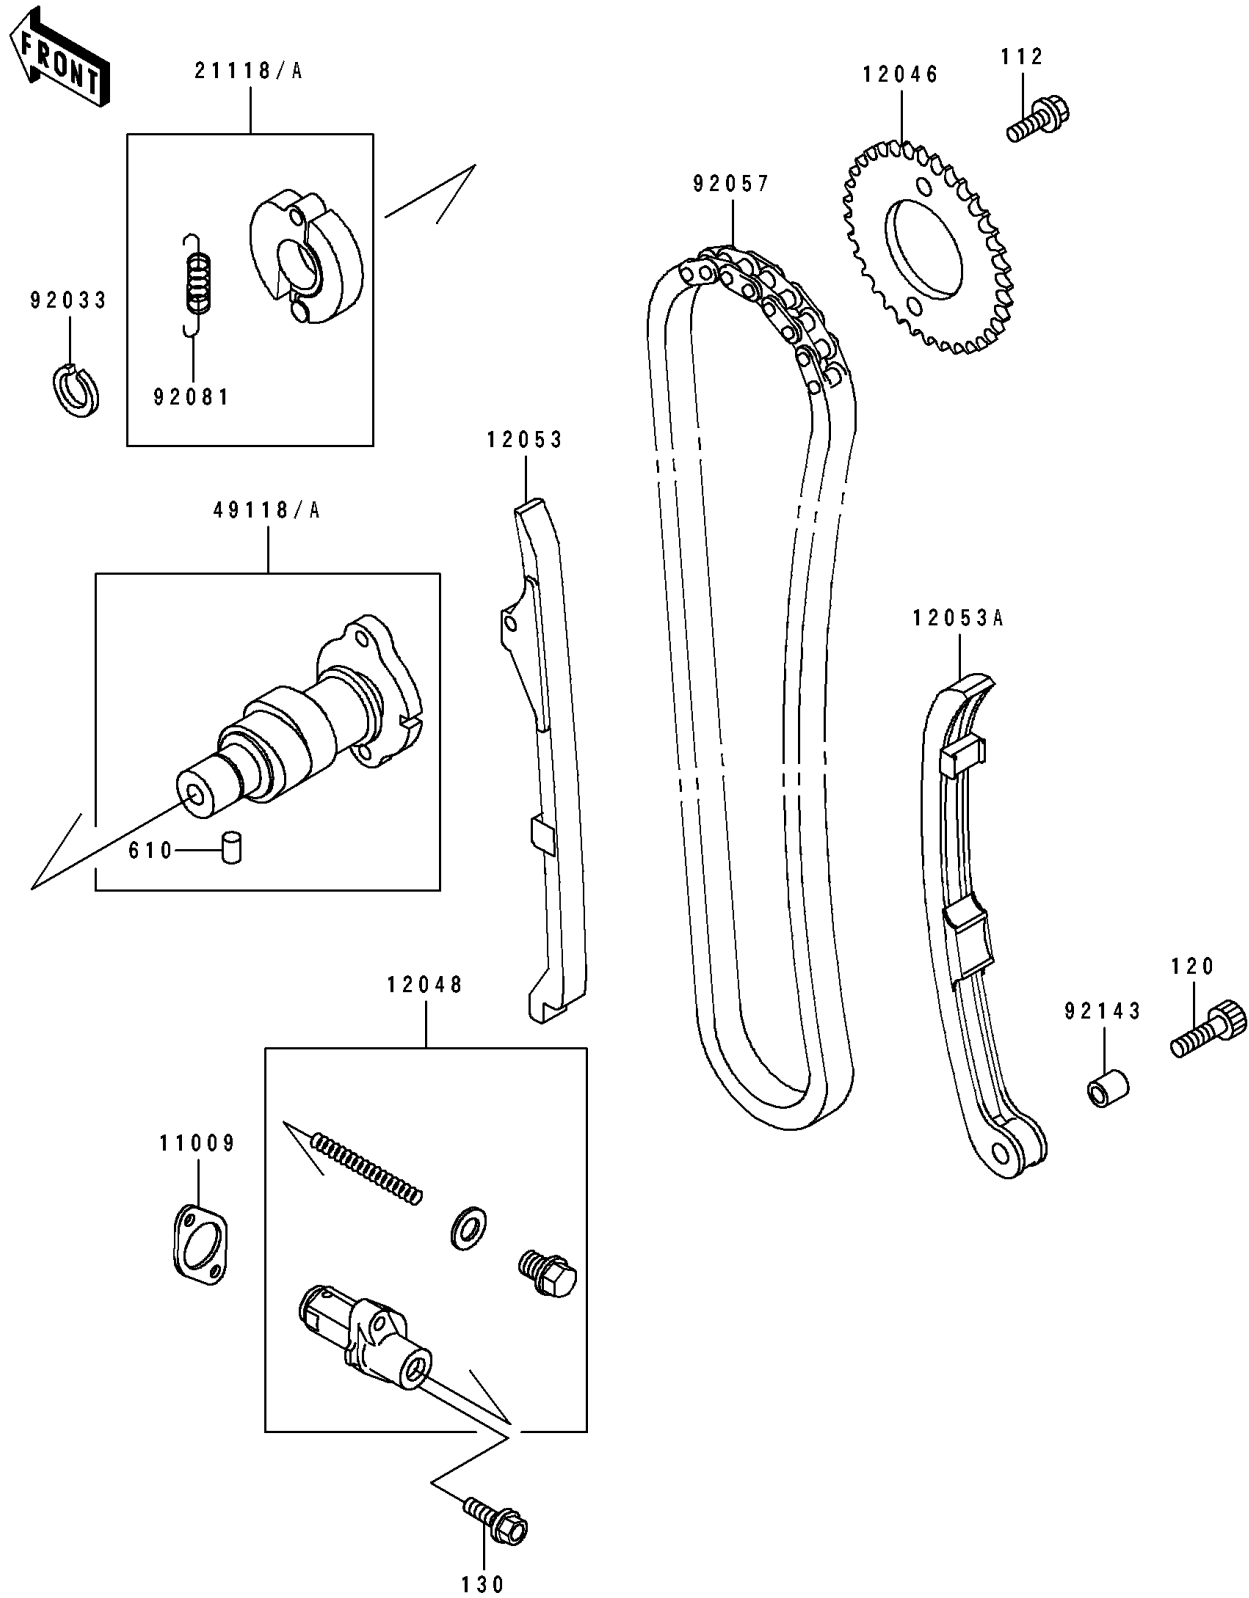

# 1995 Bayou 400 4X4 PARTS DIAGRAM

Camshaft(s)/Tensioner

E1230

# 1995 Bayou 400 4X4 PARTS LIST

Camshaft(s)/Tensioner

ITEM NAME	PART NUMBER	QUANTITY
GASKET,TENSIONER (Ref # 11009)	11009-1858	1
SPROCKET,CAM,38T (Ref # 12046)	12046-1131	1
TENSIONER-ASSY (Ref # 12048)	12048-1086	1
GUIDE-CHAIN,FR (Ref # 12053)	12053-1289	1
GUIDE-CHAIN,RR (Ref # 12053A)	12053-1290	1
DECOMPRESSOR (Ref # 21118A)	21118-1078	1
CAMSHAFT-COMP (Ref # 49118A)	49118-1129	1
RING-SNAP,18.7MM (Ref # 92033)	92033-1214	1
CHAIN,CAM,82RH2010-118L (Ref # 92057)	92057-1256	1
SPRING,DECOMPRESSOR (Ref # 92081)	92081-1674	1
COLLAR,6X8X10.2 (Ref # 92143)	92143-1253	1
BOLT-UPSET (Ref # 112)	112G0610	2
BOLT-SOCKET,6X25 (Ref # 120)	120P0625	1
BOLT-FLANGED,6X25 (Ref # 130)	130J0625	2
ROLLER,4X6 (Ref # 610)	610A0406	1