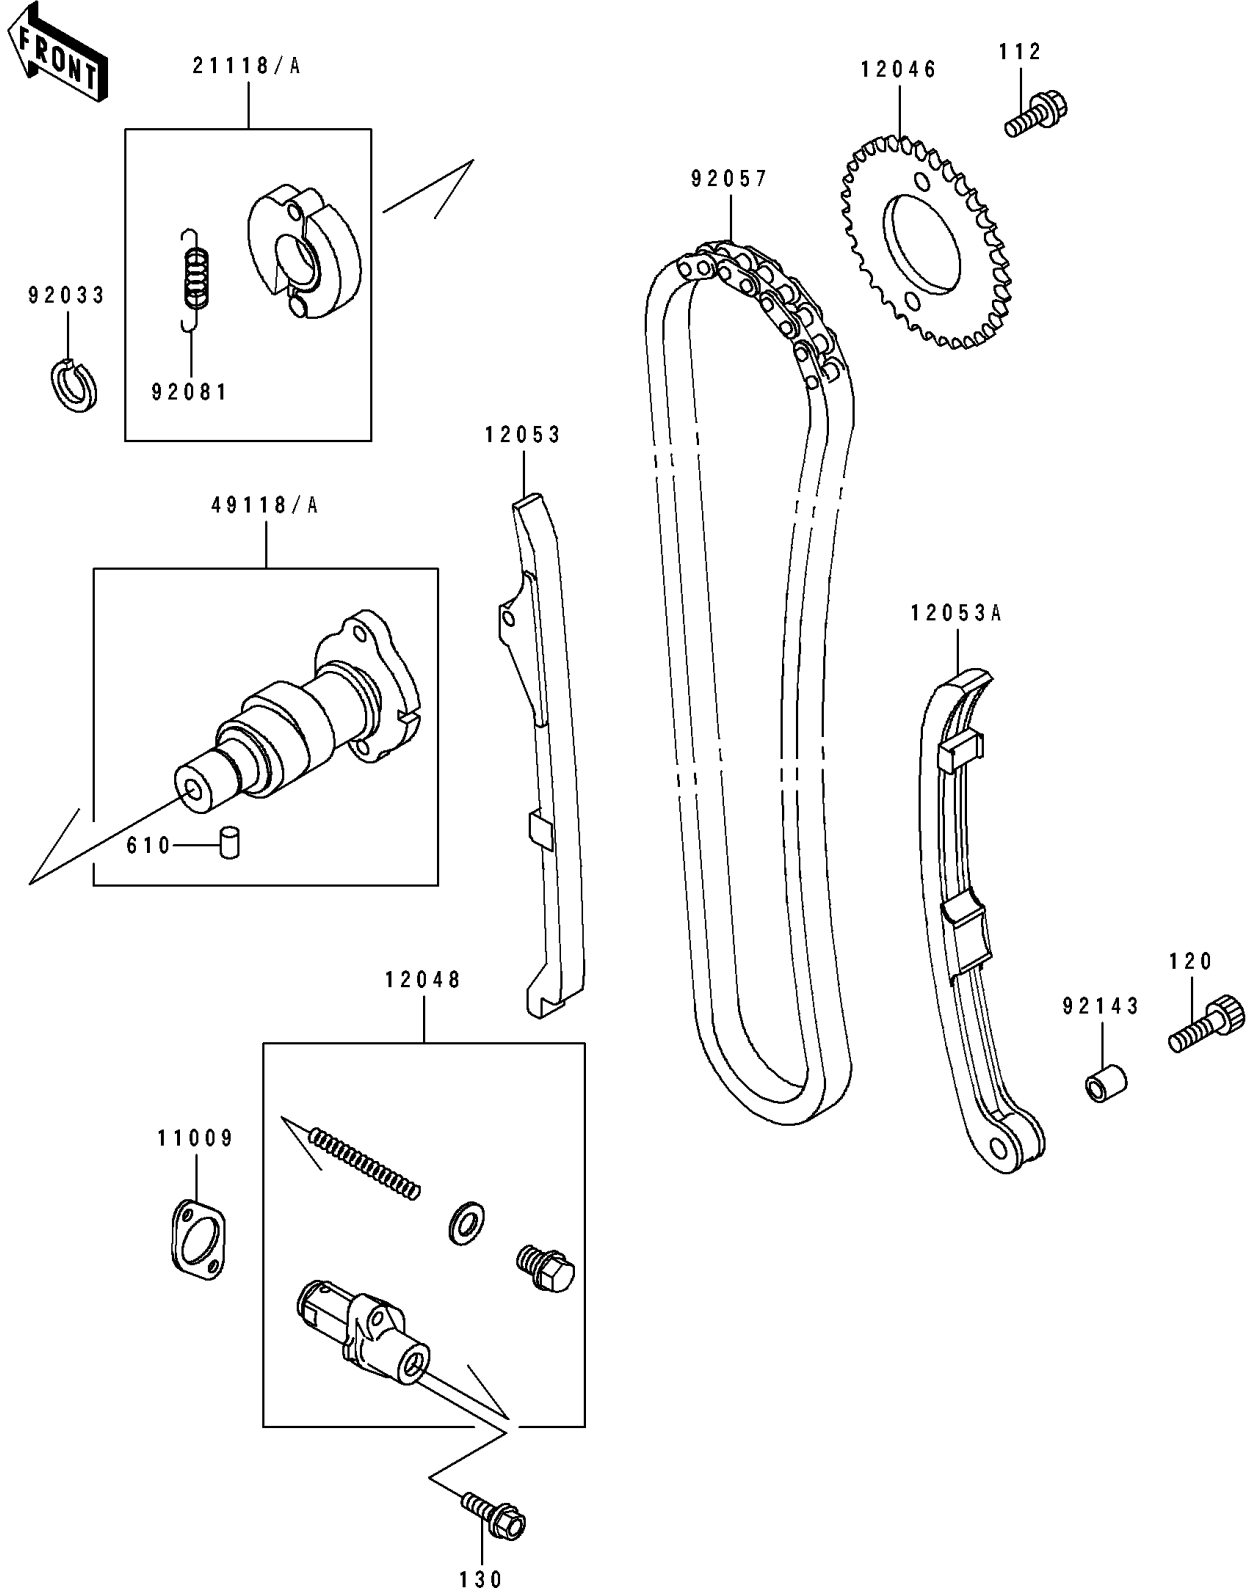

1994 Bayou 400 4X4 PARTS DIAGRAM

Camshaft(s)/Tensioner

E1230

1994 Bayou 400 4X4 PARTS LIST

Camshaft(s)/Tensioner

ITEM NAME	PART NUMBER	QUANTITY
-----------	-------------	----------