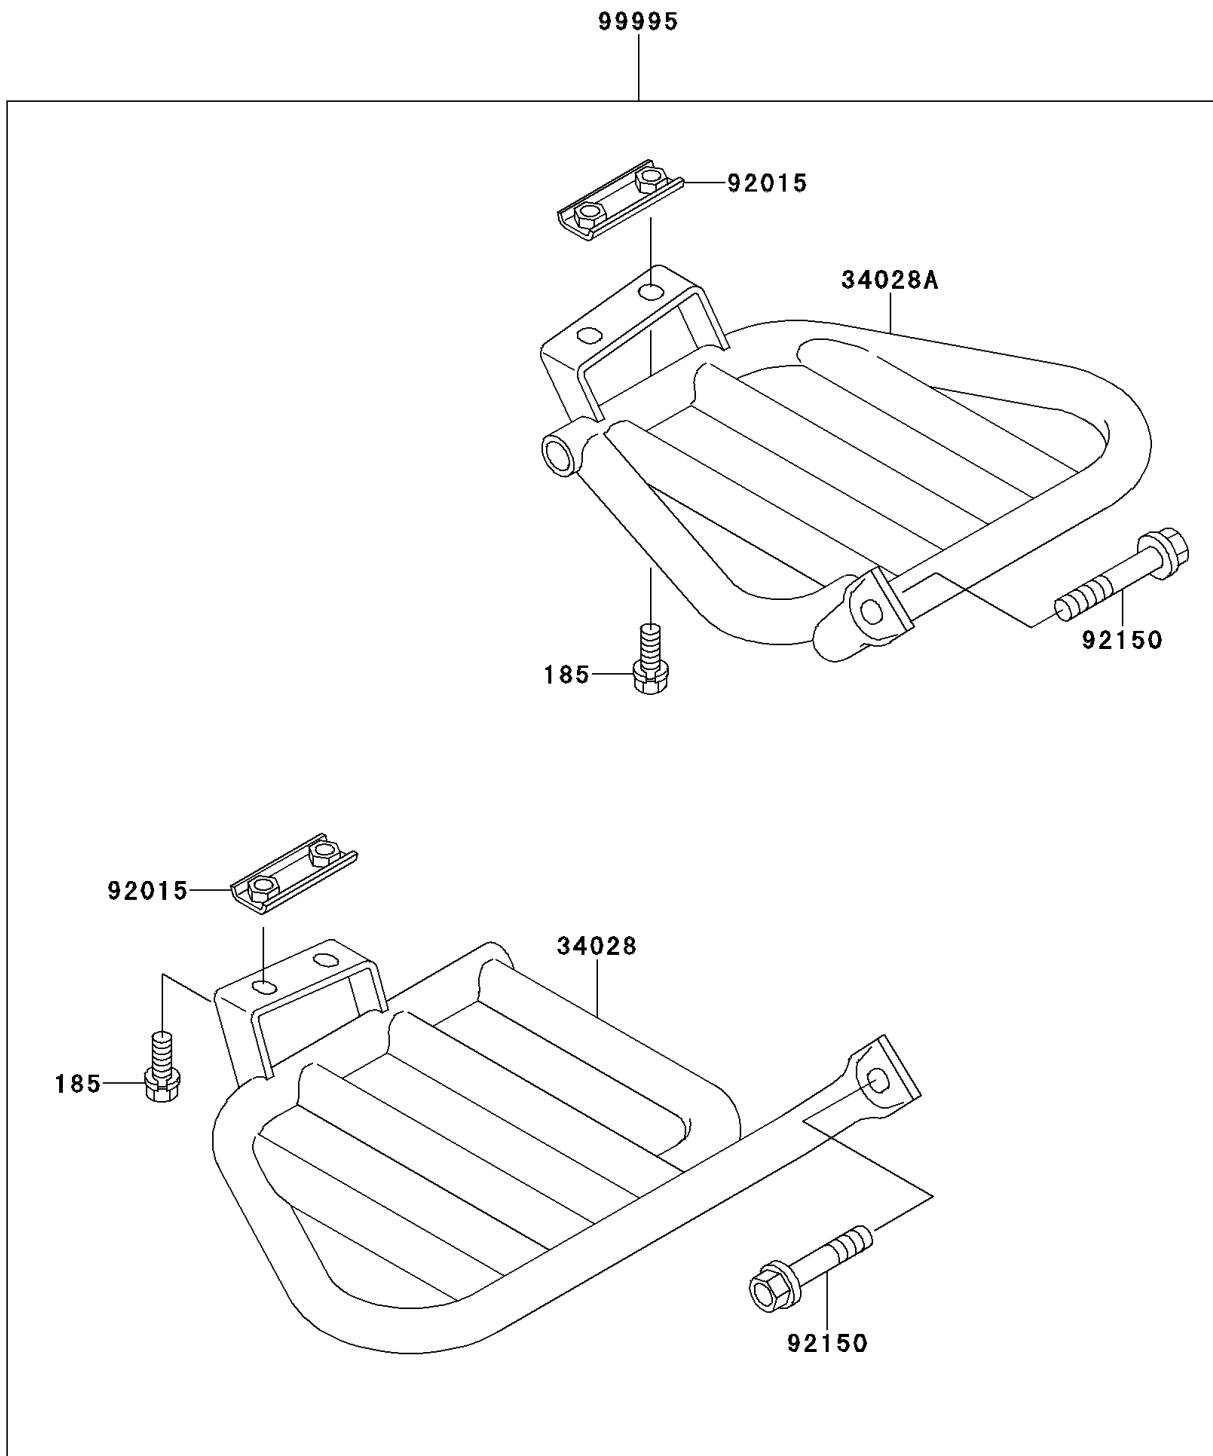

1994 Bayou 300 4X4 PARTS DIAGRAM

Optional Parts(Footrests)

F2890A

1994 Bayou 300 4X4 PARTS LIST

Optional Parts(Footrests)

ITEM NAME	PART NUMBER	QUANTITY
BOLT-UPSET-WSP-SMALL,8X20 (Ref # 185)	185C0820	1
STEP,FOOT BOARD,LH (Ref # 34028)	34028-1273	1
STEP,FOOT BOARD,RH (Ref # 34028A)	34028-1274	1
NUT (Ref # 92015)	92015-1732	1
BOLT,FLANGED,10X52 (Ref # 92150)	92150-1070	1
KIT.,STEP (Ref # 99995)	99995-1020	1