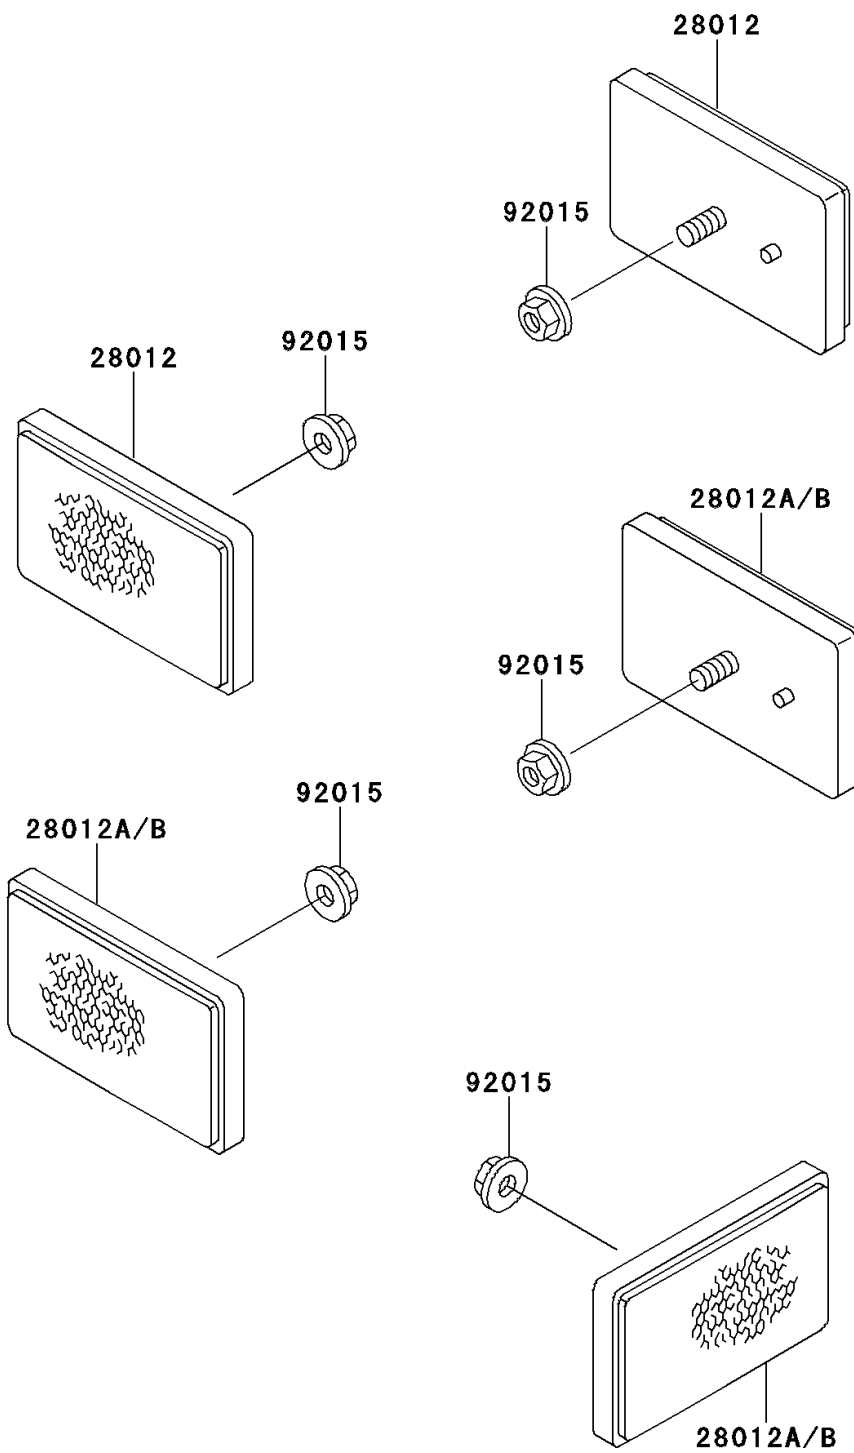

1994 Bayou 300 4X4 PARTS DIAGRAM

Reflectors

F2790

1994 Bayou 300 4X4 PARTS LIST

Reflectors

ITEM NAME	PART NUMBER	QUANTITY
REFLECTOR-REFLEX (Ref # 28012)	28012-1003	1
REFLECTOR-REFLEX,RR (Ref # 28012A)	28012-1054	1
NUT,FLANGED,5MM (Ref # 92015)	92015-1259	1