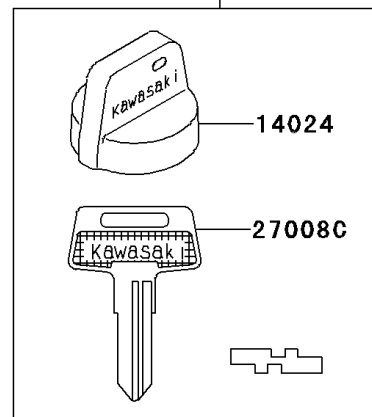

1994 Bayou 300 4X4 PARTS DIAGRAM

Ignition Switch

F2770

27008D

27008E

23016

27005/A

27008F

27008G

1994 Bayou 300 4X4 PARTS LIST

Ignition Switch

ITEM NAME	PART NUMBER	QUANTITY
COVER,KEY (Ref # 14024)	14024-1551	1
LAMP-ASSY,NEUTRAL&REVERSE (Ref # 23016)	23016-1083	1
SWITCH-ASSY-IGNITION (Ref # 27005)	27005-1159	1
KEY-LOCK,BLANK (Ref # 27008)	27008-1041	1
KEY-LOCK,BLANK (Ref # 27008A)	27008-1042	1
KEY-LOCK,BLANK (Ref # 27008B)	27008-1043	1
KEY-LOCK,BLANK (Ref # 27008C)	27008-1044	1
KEY-LOCK,BLANK (Ref # 27008D)	27008-1132	1
KEY-LOCK,BLANK (Ref # 27008E)	27008-1133	1
KEY-LOCK,BLANK (Ref # 27008F)	27008-1134	1
KEY-LOCK,BLANK (Ref # 27008G)	27008-1135	1
BULB,12V3W T-7 (Ref # 92069)	92069-1020	1