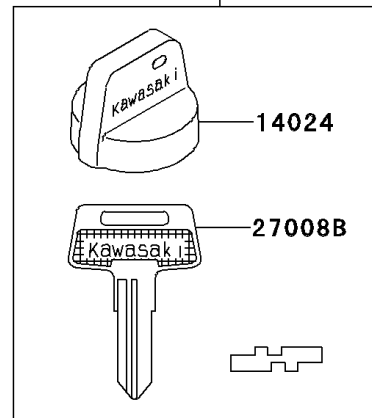

1994 Bayou 300 4X4 PARTS DIAGRAM

Ignition Switch

F2770

27008D

27008E

23016

27005/A

27008F

27008G

1994 Bayou 300 4X4 PARTS LIST

Ignition Switch

ITEM NAME	PART NUMBER	QUANTITY
COVER,KEY (Ref # 14024)	14024-1551	1
LAMP-ASSY,NEUTRAL&REVERSE (Ref # 23016)	23016-1083	1
SWITCH-ASSY-IGNITION (Ref # 27005)	27005-1159	1
KEY-LOCK,BLANK (Ref # 27008)	27008-1041	1
KEY-LOCK,BLANK (Ref # 27008A)	27008-1042	1
KEY-LOCK,BLANK (Ref # 27008B)	27008-1043	1
KEY-LOCK,BLANK (Ref # 27008C)	27008-1044	1
KEY-LOCK,BLANK (Ref # 27008D)	27008-1132	1
KEY-LOCK,BLANK (Ref # 27008E)	27008-1133	1
KEY-LOCK,BLANK (Ref # 27008F)	27008-1134	1
KEY-LOCK,BLANK (Ref # 27008G)	27008-1135	1
BULB,12V3W T-7 (Ref # 92069)	92069-1020	1