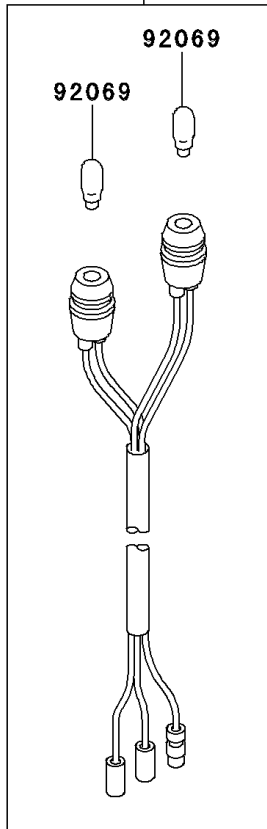

1994 Bayou 300 4X4 PARTS DIAGRAM

Ignition Switch

F2770

27008D

27008E

23016

27005/A

27008F

27008G

1994 Bayou 300 4X4 PARTS LIST

Ignition Switch

ITEM NAME	PART NUMBER	QUANTITY
COVER,KEY (Ref # 14024)	14024-1551	1
LAMP-ASSY,NEUTRAL&REVERSE (Ref # 23016)	23016-1083	1
SWITCH-ASSY-IGNITION (Ref # 27005)	27005-1159	1
KEY-LOCK,BLANK (Ref # 27008)	27008-1041	1
KEY-LOCK,BLANK (Ref # 27008A)	27008-1042	1
KEY-LOCK,BLANK (Ref # 27008B)	27008-1043	1
KEY-LOCK,BLANK (Ref # 27008C)	27008-1044	1
KEY-LOCK,BLANK (Ref # 27008D)	27008-1132	1
KEY-LOCK,BLANK (Ref # 27008E)	27008-1133	1
KEY-LOCK,BLANK (Ref # 27008F)	27008-1134	1
KEY-LOCK,BLANK (Ref # 27008G)	27008-1135	1
BULB,12V3W T-7 (Ref # 92069)	92069-1020	1