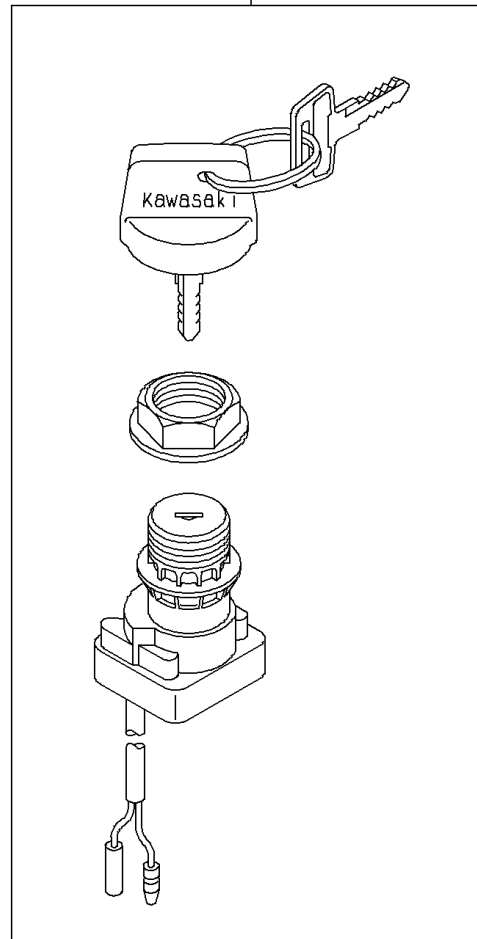

1994 Bayou 300 4X4 PARTS DIAGRAM

Ignition Switch

F2770

27008D

27008E

23016

27005/A

27008F

27008G

1994 Bayou 300 4X4 PARTS LIST

Ignition Switch

ITEM NAME	PART NUMBER	QUANTITY
COVER,KEY (Ref # 14024)	14024-1551	1
LAMP-ASSY,NEUTRAL&REVERSE (Ref # 23016)	23016-1083	1
SWITCH-ASSY-IGNITION (Ref # 27005)	27005-1159	1
KEY-LOCK,BLANK (Ref # 27008)	27008-1041	1
KEY-LOCK,BLANK (Ref # 27008A)	27008-1042	1
KEY-LOCK,BLANK (Ref # 27008B)	27008-1043	1
KEY-LOCK,BLANK (Ref # 27008C)	27008-1044	1
KEY-LOCK,BLANK (Ref # 27008D)	27008-1132	1
KEY-LOCK,BLANK (Ref # 27008E)	27008-1133	1
KEY-LOCK,BLANK (Ref # 27008F)	27008-1134	1
KEY-LOCK,BLANK (Ref # 27008G)	27008-1135	1
BULB,12V3W T-7 (Ref # 92069)	92069-1020	1