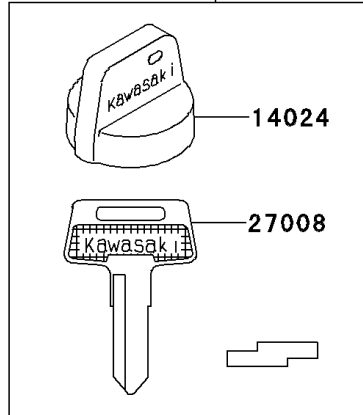

1994 Bayou 300 4X4 PARTS DIAGRAM

Ignition Switch

F2770

27008D

27008E

23016

27005/A

27008F

27008G

1994 Bayou 300 4X4 PARTS LIST

Ignition Switch

ITEM NAME	PART NUMBER	QUANTITY
COVER,KEY (Ref # 14024)	14024-1551	1
LAMP-ASSY,NEUTRAL&REVERSE (Ref # 23016)	23016-1083	1
SWITCH-ASSY-IGNITION (Ref # 27005)	27005-1159	1
KEY-LOCK,BLANK (Ref # 27008)	27008-1041	1
KEY-LOCK,BLANK (Ref # 27008A)	27008-1042	1
KEY-LOCK,BLANK (Ref # 27008B)	27008-1043	1
KEY-LOCK,BLANK (Ref # 27008C)	27008-1044	1
KEY-LOCK,BLANK (Ref # 27008D)	27008-1132	1
KEY-LOCK,BLANK (Ref # 27008E)	27008-1133	1
KEY-LOCK,BLANK (Ref # 27008F)	27008-1134	1
KEY-LOCK,BLANK (Ref # 27008G)	27008-1135	1
BULB,12V3W T-7 (Ref # 92069)	92069-1020	1