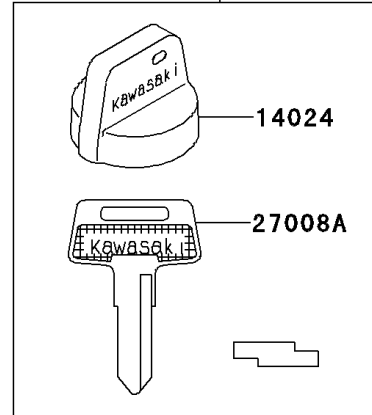

1994 Bayou 300 4X4 PARTS DIAGRAM

Ignition Switch

F2770

27008D

27008E

23016

27005/A

27008F

27008G

1994 Bayou 300 4X4 PARTS LIST

Ignition Switch

ITEM NAME	PART NUMBER	QUANTITY
COVER,KEY (Ref # 14024)	14024-1551	1
LAMP-ASSY,NEUTRAL&REVERSE (Ref # 23016)	23016-1083	1
SWITCH-ASSY-IGNITION (Ref # 27005)	27005-1159	1
KEY-LOCK,BLANK (Ref # 27008)	27008-1041	1
KEY-LOCK,BLANK (Ref # 27008A)	27008-1042	1
KEY-LOCK,BLANK (Ref # 27008B)	27008-1043	1
KEY-LOCK,BLANK (Ref # 27008C)	27008-1044	1
KEY-LOCK,BLANK (Ref # 27008D)	27008-1132	1
KEY-LOCK,BLANK (Ref # 27008E)	27008-1133	1
KEY-LOCK,BLANK (Ref # 27008F)	27008-1134	1
KEY-LOCK,BLANK (Ref # 27008G)	27008-1135	1
BULB,12V3W T-7 (Ref # 92069)	92069-1020	1