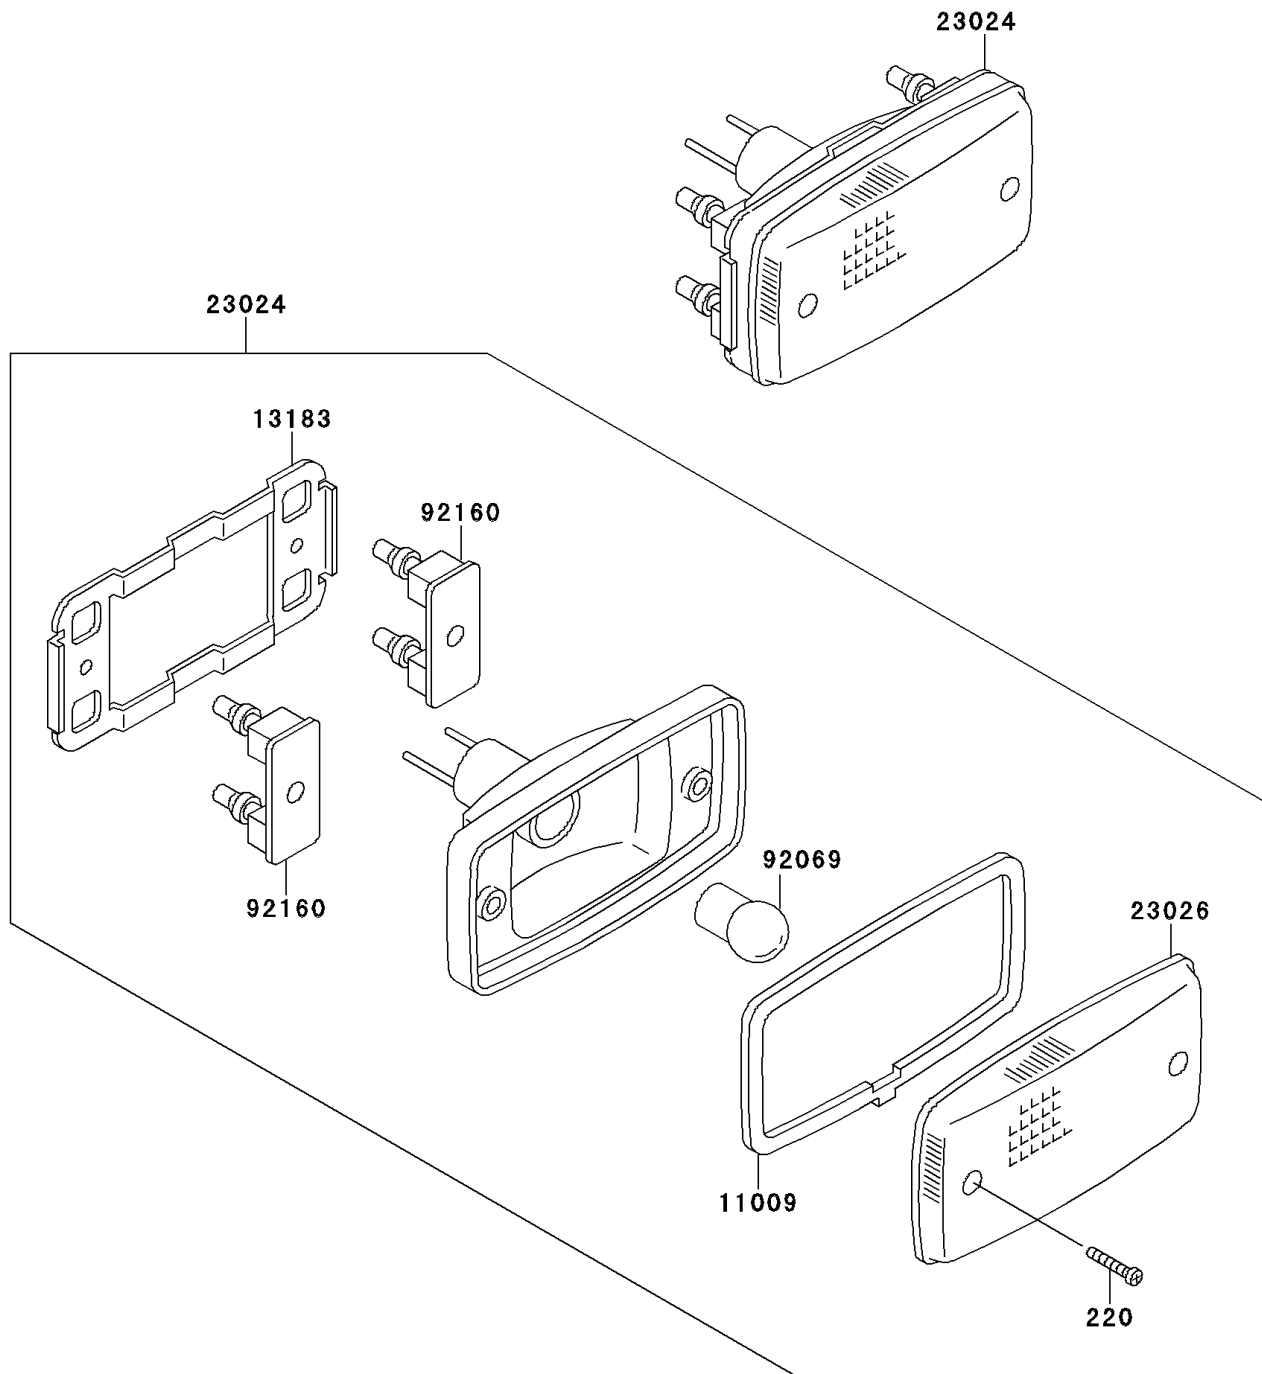

1996 Bayou 300 4X4 PARTS DIAGRAM

Taillight(s)

F2720

1996 Bayou 300 4X4 PARTS LIST

Taillight(s)

ITEM NAME	PART NUMBER	QUANTITY
-----------	-------------	----------