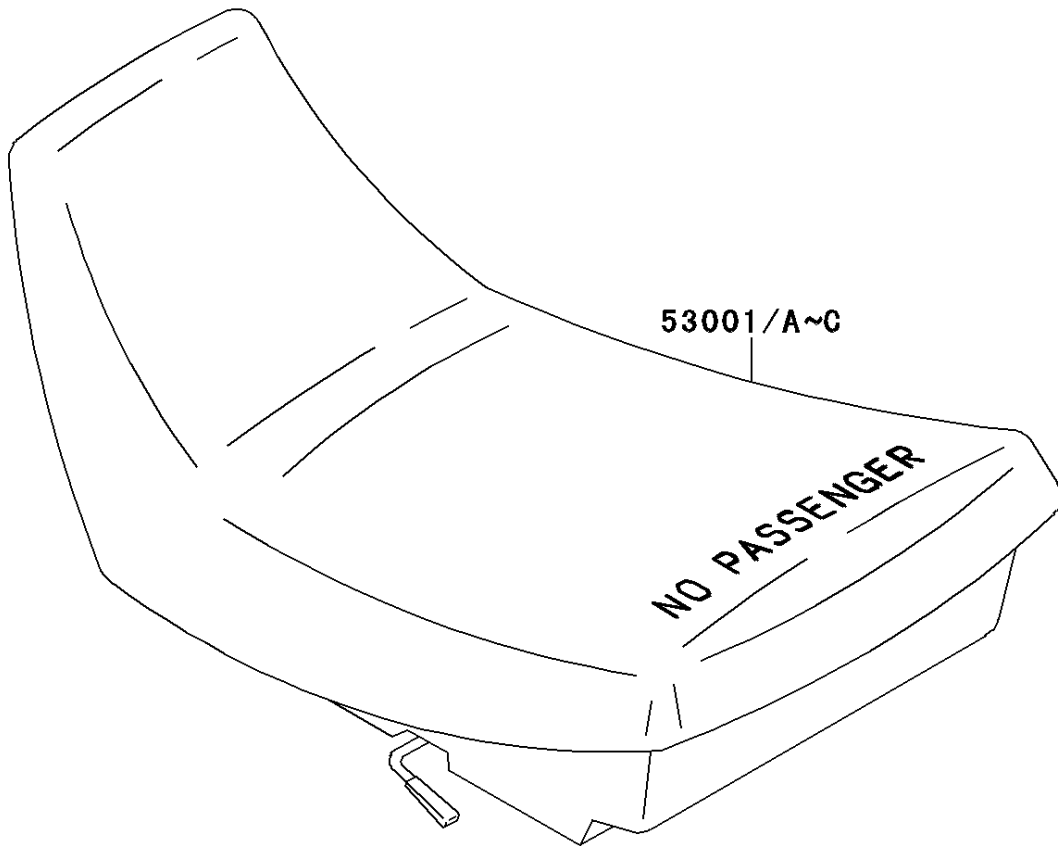

# 1996 Bayou 300 4X4 PARTS DIAGRAM

Seat

F2510

# 1996 Bayou 300 4X4 PARTS LIST

Seat

ITEM NAME	PART NUMBER	QUANTITY
-----------	-------------	----------