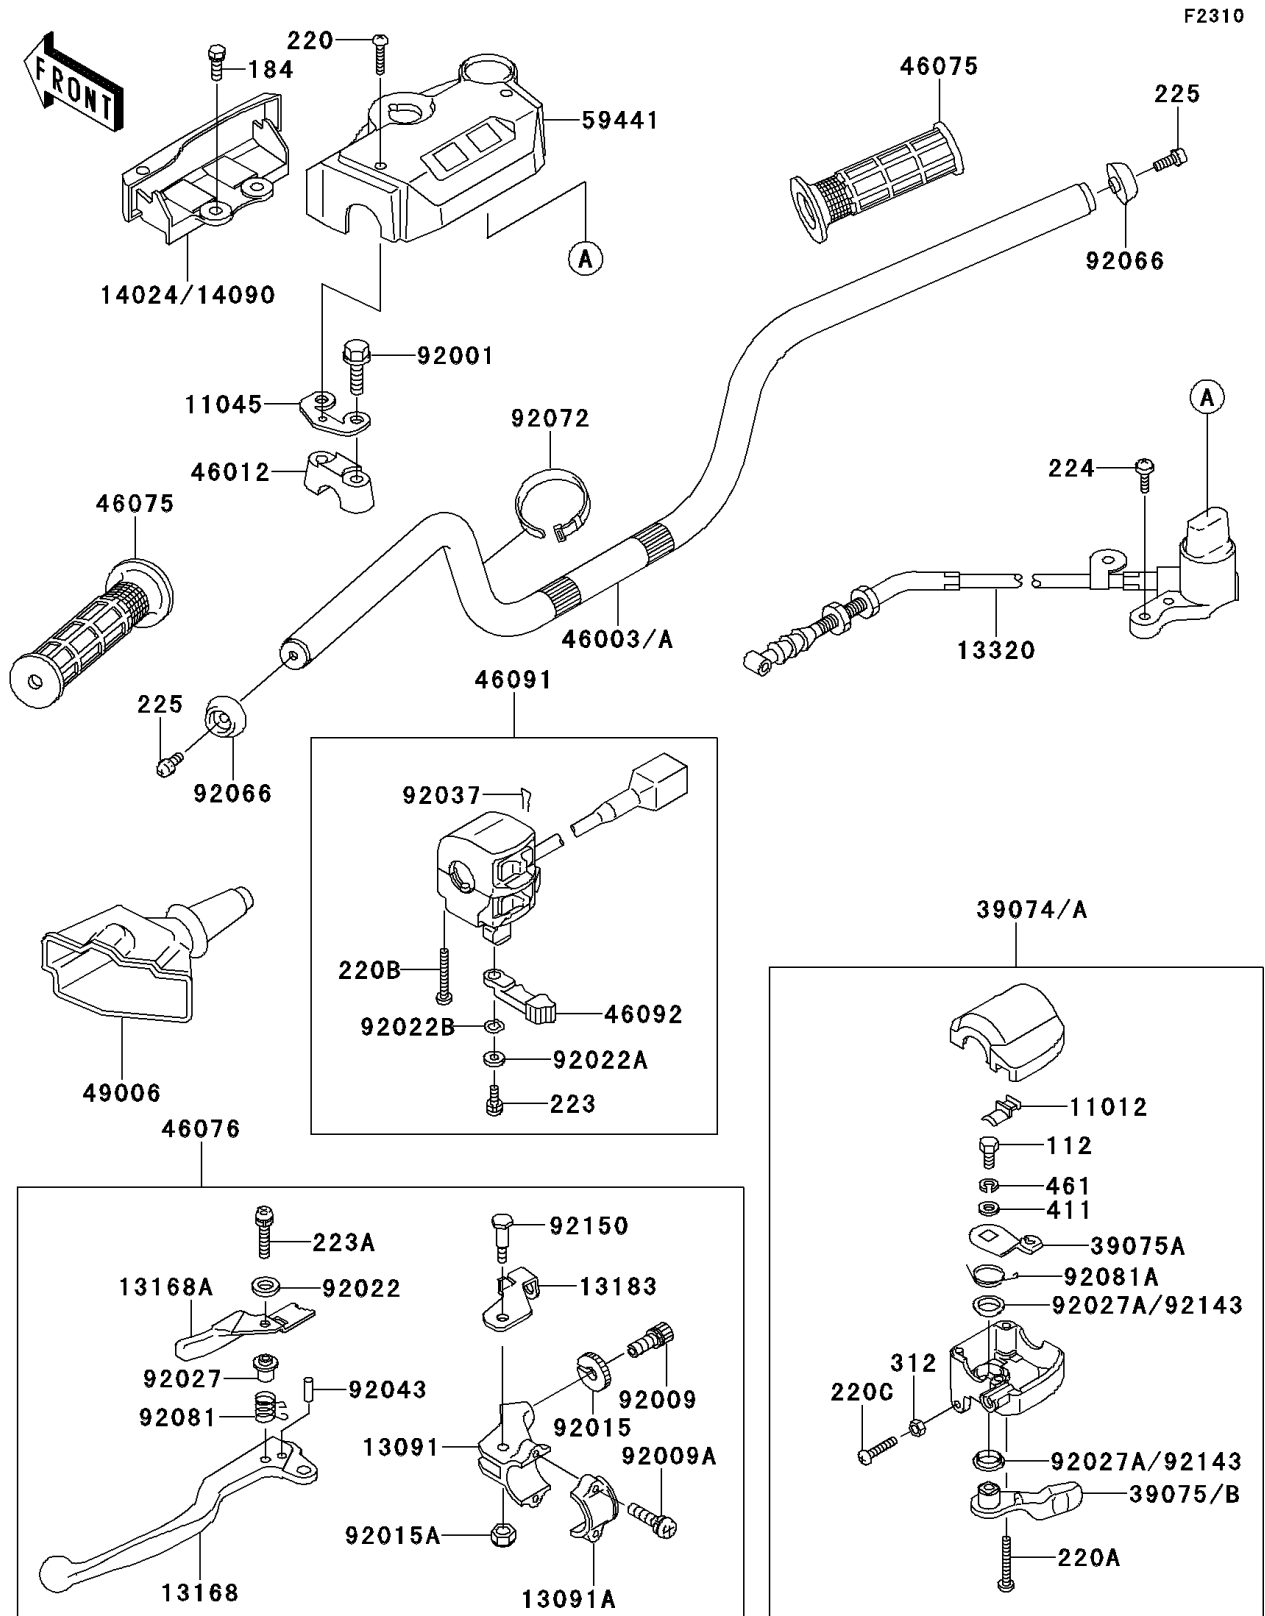

1994 Bayou 300 4X4 PARTS DIAGRAM

Handlebar

1994 Bayou 300 4X4 PARTS LIST

Handlebar

ITEM NAME	PART NUMBER	QUANTITY
CAP (Ref # 11012)	11012-1425	1
BRACKET,HANDLE COVER (Ref # 11045)	11045-1925	1
HOLDER,LEVER (Ref # 13091)	13091-1703	1
HOLDER (Ref # 13091A)	13091-1704	1
LEVER (Ref # 13168)	13168-1449	1
LEVER,LOCK (Ref # 13168A)	13168-1450	1
PLATE,LOCK (Ref # 13183)	13183-1609	1
LEVER-ASSY,REVERSE (Ref # 13320)	13320-1005	1
COVER,HANDLE (Ref # 14024)	14024-1720	1
LEVER-ASSY-THROTTLE (Ref # 39074)	39074-1052	1
LEVER-THROTTLE (Ref # 39075)	39075-1053	1
LEVER-THROTTLE,ARM (Ref # 39075A)	39075-1054	1
HANDLE (Ref # 46003)	46003-1236	1
HOLDER-HANDLE (Ref # 46012)	46012-1168	1
GRIP (Ref # 46075)	46075-1056	1
LEVER-ASSY-GRIP,LH (Ref # 46076)	46076-1178	1
HOUSING-ASSY-CONTROL,LH (Ref # 46091)	46091-1462	1
LEVER-GRIP,CHOKE (Ref # 46092)	46092-1149	1
BOOT,CLUTCH LEVER (Ref # 49006)	49006-1057	1
COVER-HANDLE (Ref # 59441)	59441-1077	1
BOLT,FLANGED,8X58 (Ref # 92001)	92001-1005	1
SCREW,CABLE ADJUST,8MM (Ref # 92009)	92009-1435	1
SCREW (Ref # 92009A)	92009-1627	1
NUT,CABLE ADJUST LOCK (Ref # 92015)	92015-1596	1
NUT (Ref # 92015A)	92015-1829	1
WASHER,4MM (Ref # 92022)	92022-1647	1
WASHER,5MM (Ref # 92022A)	92022-1837	1
WASHER,WAVE,5MM (Ref # 92022B)	92022-1838	1
COLLAR,RETURN SPRING (Ref # 92027)	92027-1336	1