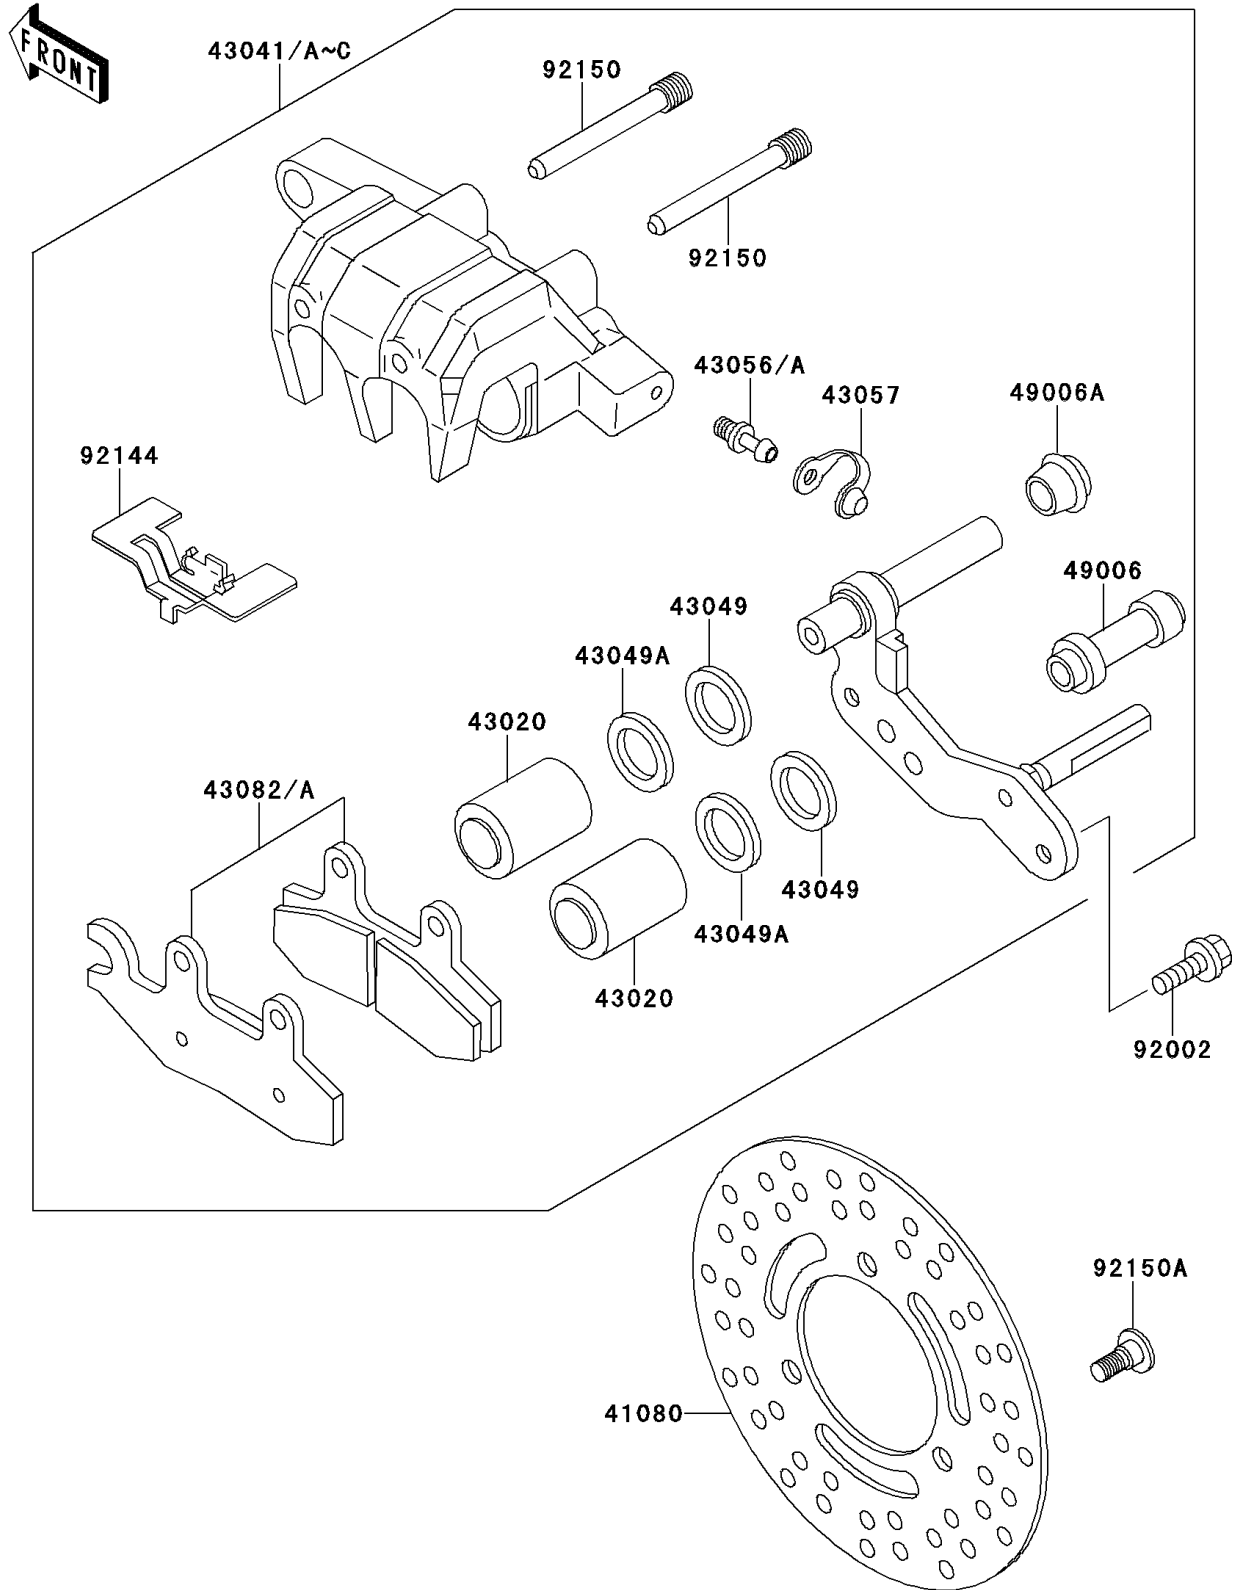

1994 Bayou 300 4X4 PARTS DIAGRAM

Front Brake

F2292

1994 Bayou 300 4X4 PARTS LIST

Front Brake

ITEM NAME	PART NUMBER	QUANTITY
DISC,FR (Ref # 41080)	41080-1216	1
PISTON-COMP-BRAKE (Ref # 43020)	43020-1101	1
CALIPER-ASSY,FR,LH (Ref # 43041)	43041-1488	1
CALIPER-ASSY,FR,RH (Ref # 43041A)	43041-1489	1
PACKING (Ref # 43049)	43049-1063	1
PACKING (Ref # 43049A)	43049-1064	1
BREATHER-BRAKE (Ref # 43056)	43056-1052	1
CAP-BREATHER (Ref # 43057)	43057-1001	1
PAD-ASSY-BRAKE,FR,LH (Ref # 43082)	43082-1093	1
PAD-ASSY-BRAKE,FR,RH (Ref # 43082A)	43082-1094	1
BOOT,CALIPER (Ref # 49006)	49006-1088	1
BOOT,CALIPER (Ref # 49006A)	49006-1242	1
BOLT,FLANGED,8X13 (Ref # 92002)	92002-1737	1
SPRING,PAD (Ref # 92144)	92144-1319	1
BOLT (Ref # 92150)	92150-1144	1
BOLT,SOCKET,8X20 (Ref # 92150A)	92150-1760	1