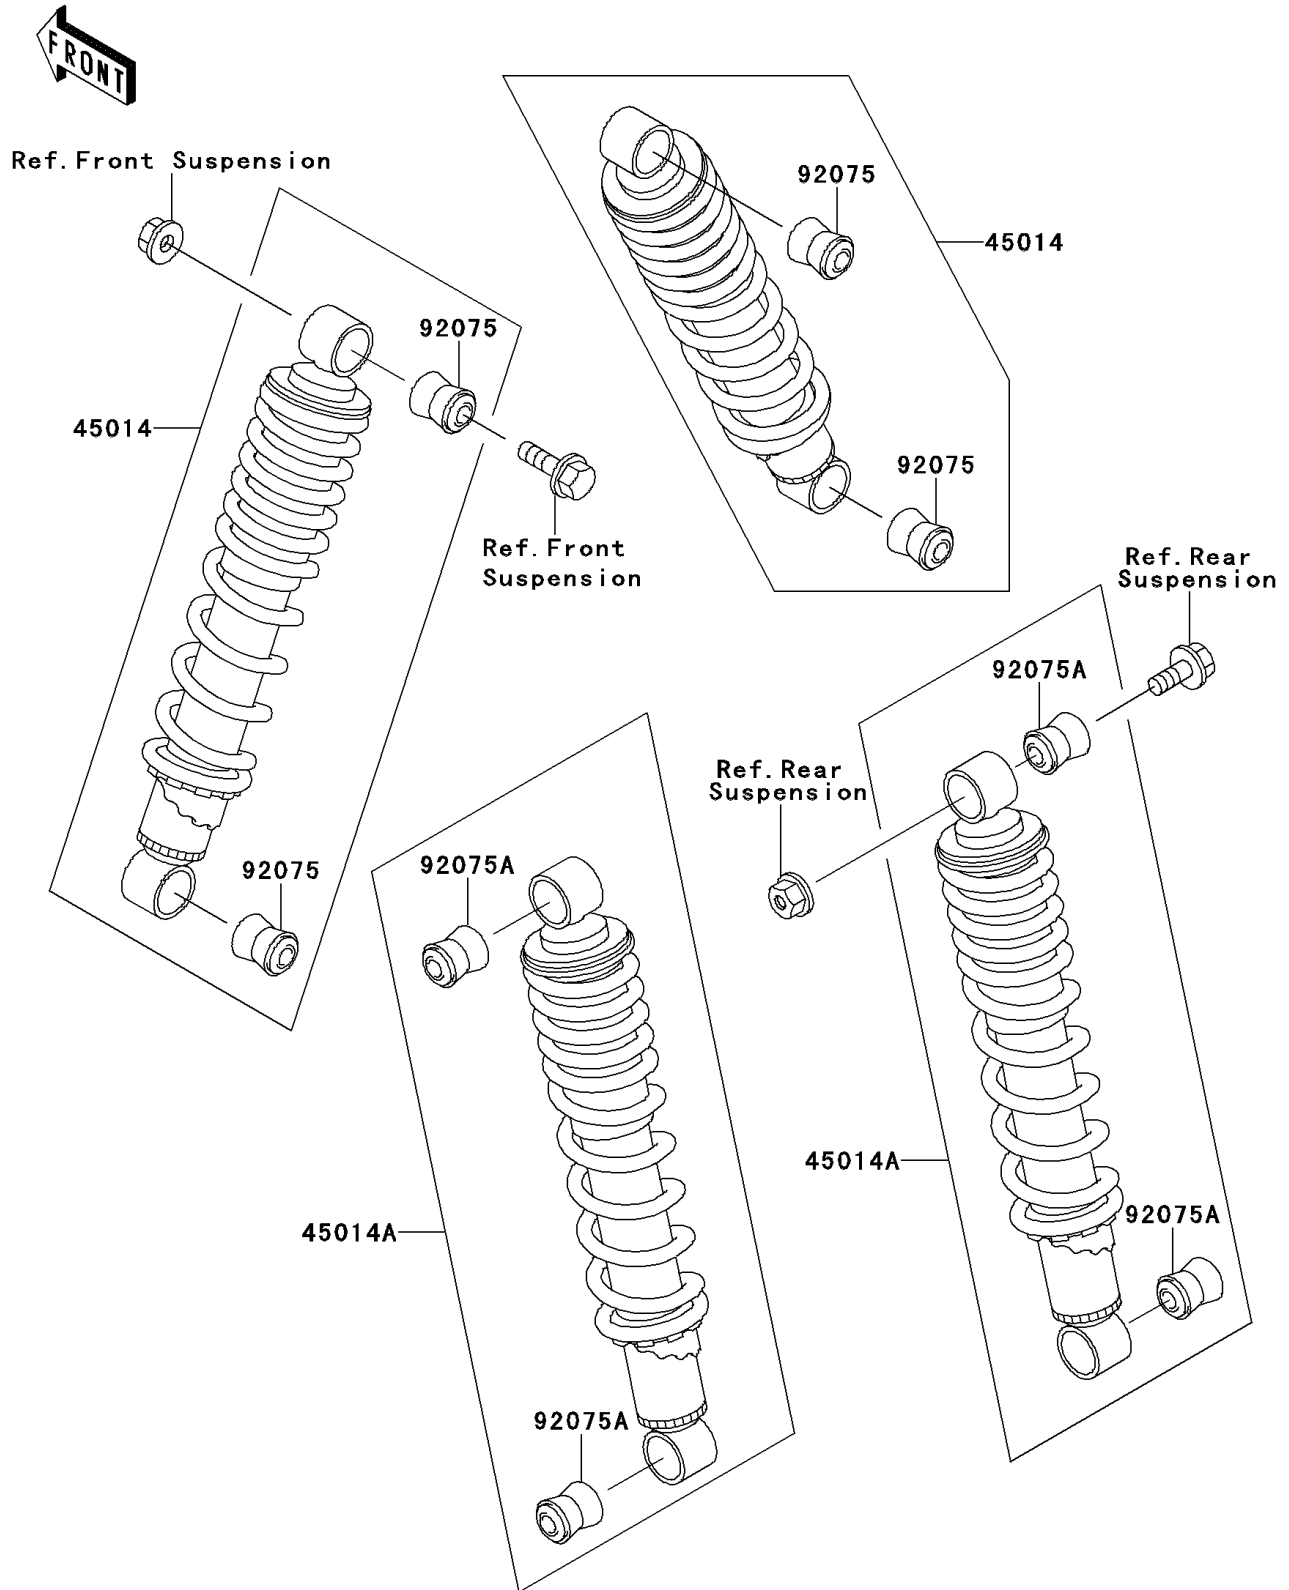

1994 Bayou 300 4X4 PARTS DIAGRAM

Shock Absorber(s)

F2280

1994 Bayou 300 4X4 PARTS LIST

Shock Absorber(s)

ITEM NAME	PART NUMBER	QUANTITY
SHOCKABSORBER,FR (Ref # 45014)	45014-1404	1
SHOCKABSORBER,RR (Ref # 45014A)	45014-1405	1
DAMPER,SHOCKABSORBER (Ref # 92075)	92075-1783	1
DAMPER,SHOCKABSORBER (Ref # 92075A)	92075-1784	1