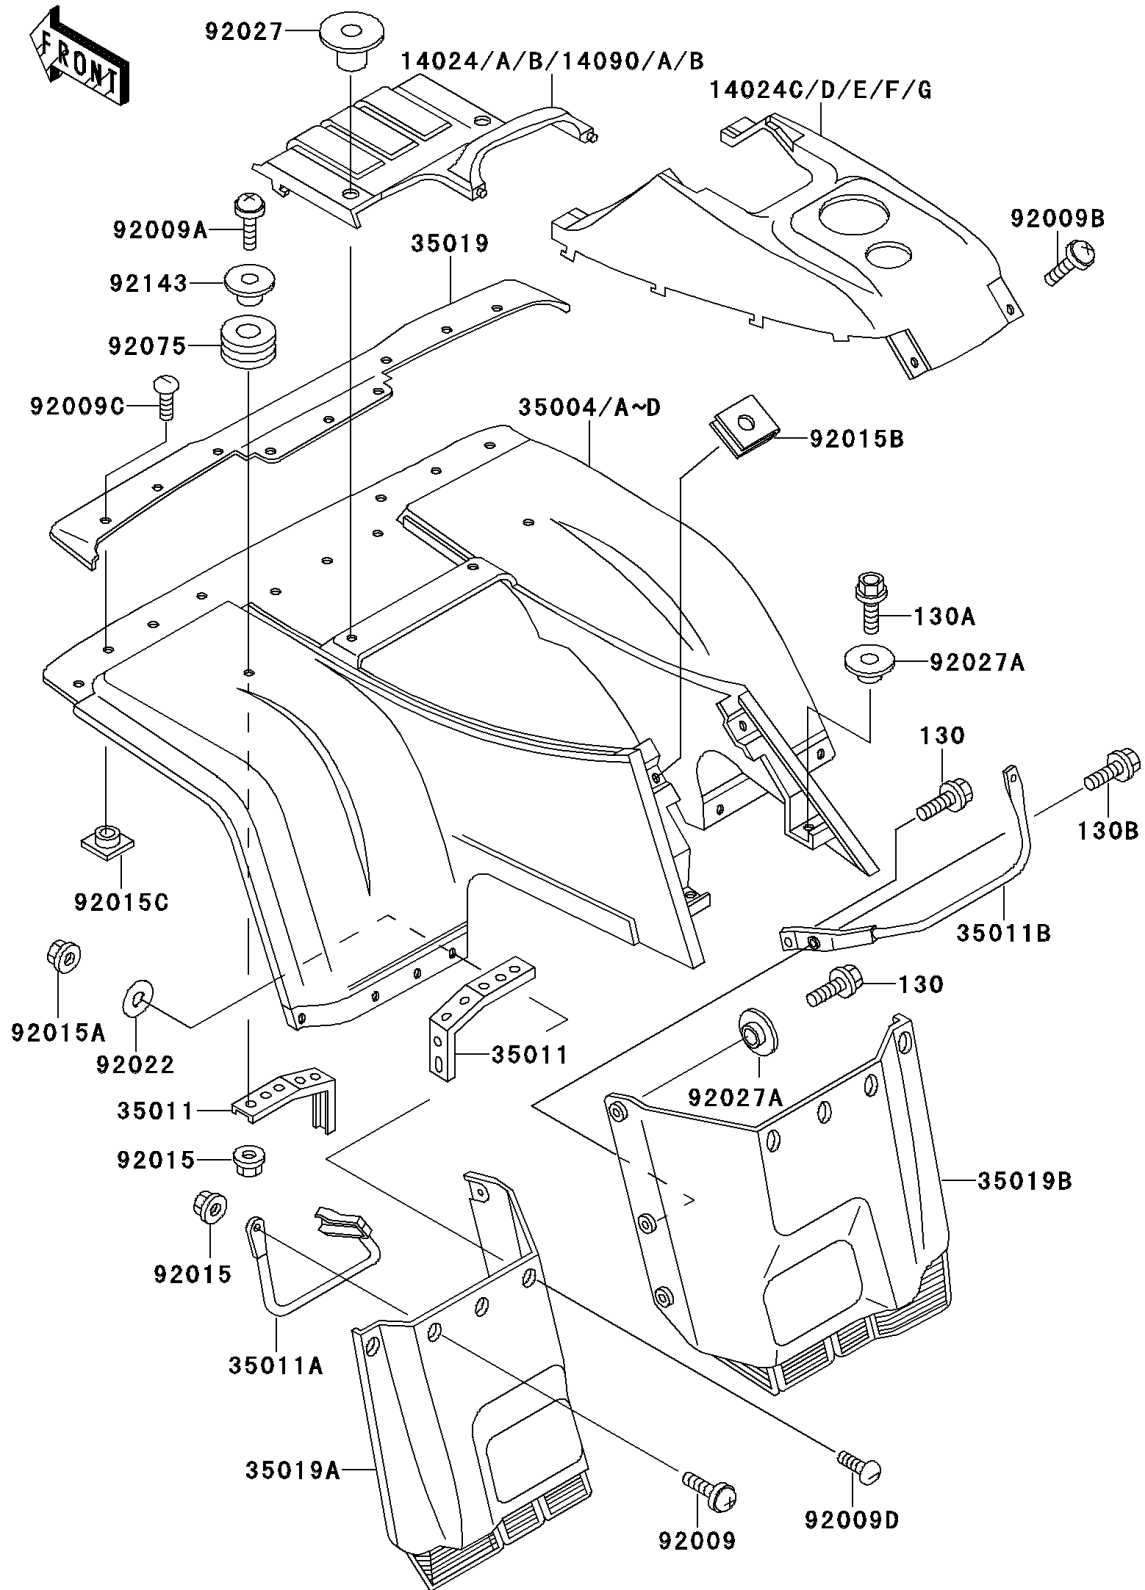

1994 Bayou 300 4X4 PARTS DIAGRAM

Front Fender(s)

F2171

1994 Bayou 300 4X4 PARTS LIST

Front Fender(s)

ITEM NAME	PART NUMBER	QUANTITY
BOLT-FLANGED,6X14 (Ref # 130)	130C0614	1
BOLT-FLANGED,6X16 (Ref # 130A)	130C0616	1
BOLT-FLANGED,6X20 (Ref # 130B)	130C0620	1
COVER,FRONT FENDER,FR,BLACK (Ref # 14024B)	14090-1656-6D	1
COVER,FRONT FENDER,RR,BLACK (Ref # 14024F)	14024-1657-6D	1
FENDER-FRONT,BLUE 42 (Ref # 35004)	35004-1273-BG	1
FENDER-FRONT,F.RED (Ref # 35004D)	35004-1273-6L	1
STAY,FRONT FENDER,UPP (Ref # 35011)	35011-1420	1
STAY,FRONT FENDER,LH,FLAP (Ref # 35011A)	35011-1421	1
STAY,FRONT FENDER,RH,FLAP (Ref # 35011B)	35011-1422	1
FLAP,FR (Ref # 35019)	35019-1215	1
FLAP,FR,LWR,LH (Ref # 35019A)	35019-1216	1
FLAP,FR,LWR,RH (Ref # 35019B)	35019-1217	1
SCREW,6X18,BLACK (Ref # 92009)	92009-1181	1
SCREW,6X22,BLACK (Ref # 92009A)	92009-1256	1
SCREW,6X14 (Ref # 92009B)	92009-1288	1
SCREW,6X11 (Ref # 92009C)	92009-1562	1
SCREW,6X16 (Ref # 92009D)	92009-1621	1
NUT,FLANGED,6MM,BLACK (Ref # 92015)	92015-1233	1
NUT,LOCK,FLANGED,6MM (Ref # 92015A)	92015-1675	1
NUT,CLAMP,6MM (Ref # 92015B)	92015-1678	1
NUT,6MM (Ref # 92015C)	92015-1722	1
WASHER,6.5X16X1.0 (Ref # 92022)	92022-1093	1
COLLAR,L=14 (Ref # 92027)	92027-1134	1
COLLAR,L=4.7 (Ref # 92027A)	92027-122	1
DAMPER,CASE (Ref # 92075)	92075-222	1
COLLAR,L=9.6 (Ref # 92143)	92143-1016	1