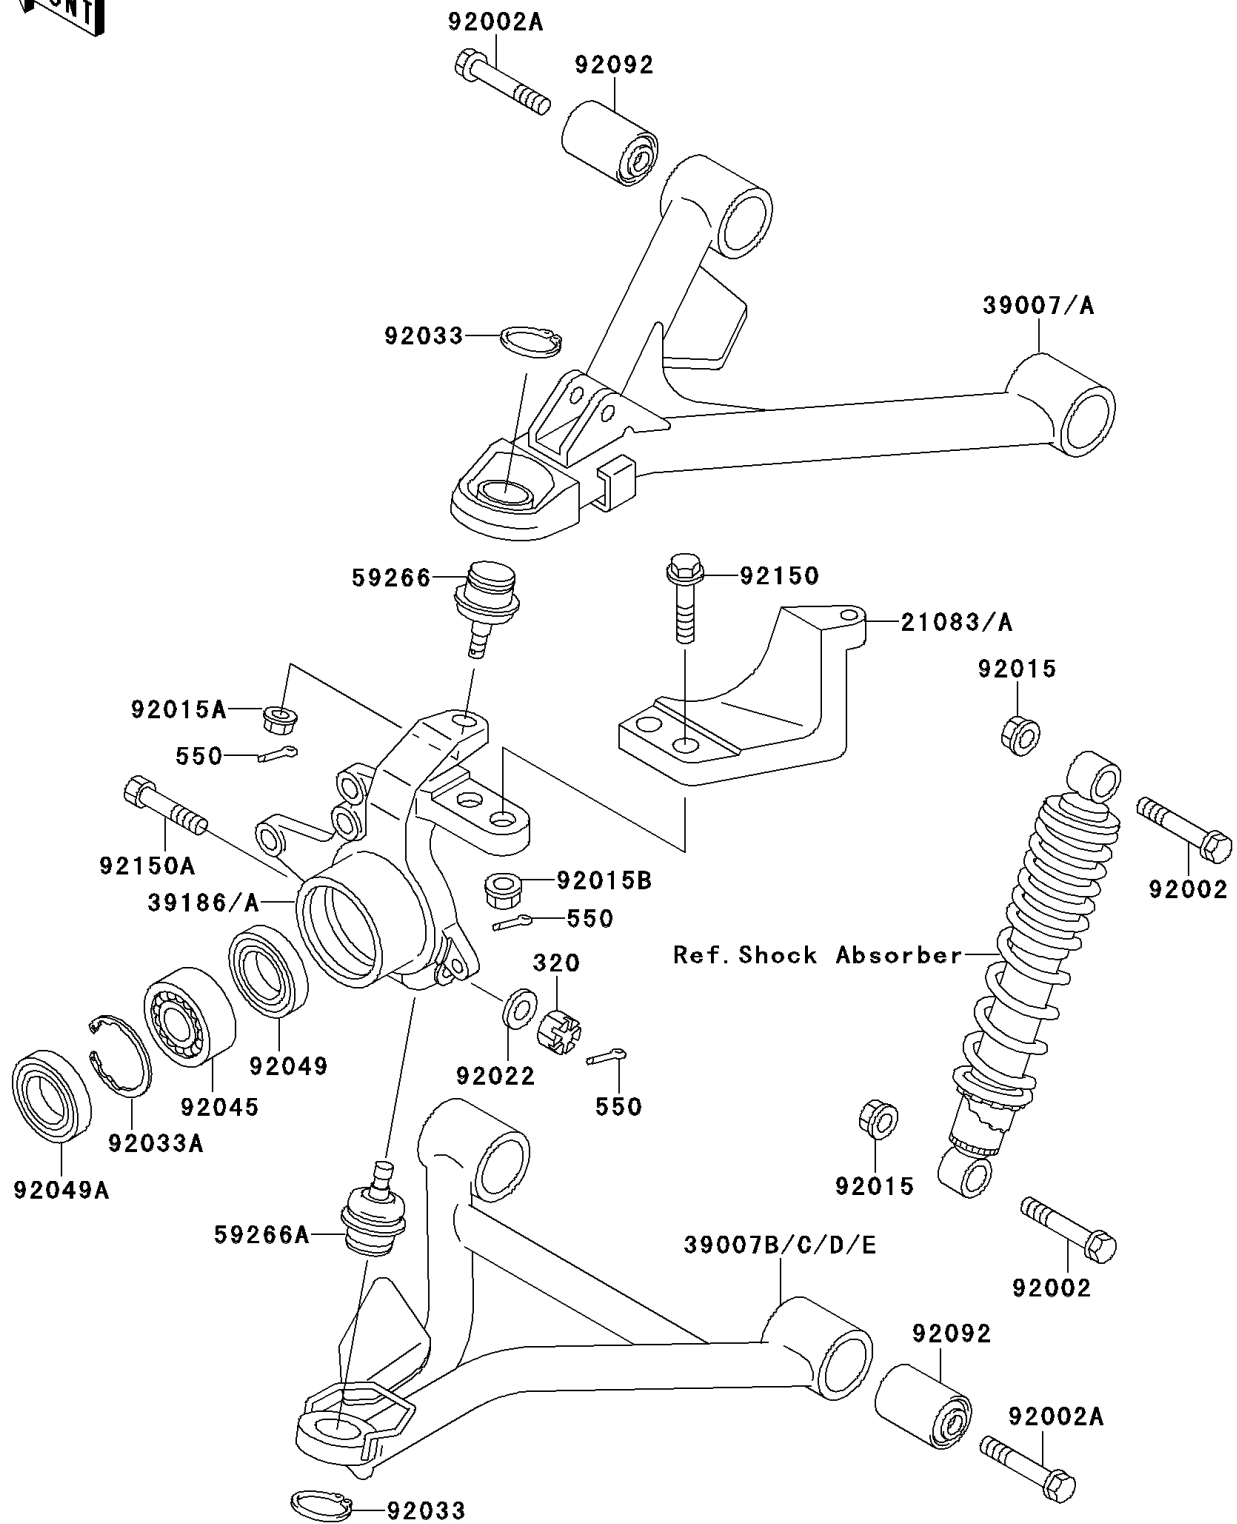

1994 Bayou 300 4X4 PARTS DIAGRAM

Front Suspension

F2152

1994 Bayou 300 4X4 PARTS LIST

Front Suspension

ITEM NAME	PART NUMBER	QUANTITY
NUT-CASTLE (Ref # 320)	320H1000	1
PIN-COTTER,2.0X15 (Ref # 550)	550D2015	1
ARM,FR,LH (Ref # 21083)	21083-1074	1
ARM,FR,RH (Ref # 21083A)	21083-1075	1
ARM-SUSP,FR,LH,UPP (Ref # 39007)	39007-1159	1
ARM-SUSP,FR,RH,UPP (Ref # 39007A)	39007-1160	1
ARM-SUSP,FR,LH,LWR (Ref # 39007B)	39007-1211	1
ARM-SUSP,FR,RH,LWR (Ref # 39007C)	39007-1212	1
KNUCKLE,FR,LH (Ref # 39186)	39186-1098	1
KNUCKLE,FR,RH (Ref # 39186A)	39186-1099	1
JOINT-BALL (Ref # 59266)	59266-1075	1
JOINT-BALL (Ref # 59266A)	59266-1098	1
BOLT,FLANGED,10X46 (Ref # 92002)	92002-1740	1
BOLT,FLANGED,12X67 (Ref # 92002A)	92002-1861	1
NUT,LOCK,10MM (Ref # 92015)	92015-1597	1
NUT,LOCK,FLANGED,10MM (Ref # 92015A)	92015-1717	1
NUT,LOCK,10MM (Ref # 92015B)	92015-1808	1
WASHER,10.2X16X1 (Ref # 92022)	92022-1829	1
RING-SNAP,30MM (Ref # 92033)	92033-1218	1
RING-SNAP,55MM (Ref # 92033A)	92033-1274	1
BEARING-BALL,DAC3055C2RKCD3 (Ref # 92045)	92045-1222	1
SEAL-OIL (Ref # 92049)	92049-1321	1
SEAL-OIL,SDD38 55 8 (Ref # 92049A)	92049-1322	1
BUSHING-RUBBER (Ref # 92092)	92092-1065	1
BOLT,FLANGED,10X42 (Ref # 92150)	92150-1215	1
BOLT,10X44 (Ref # 92150A)	92150-1226	1