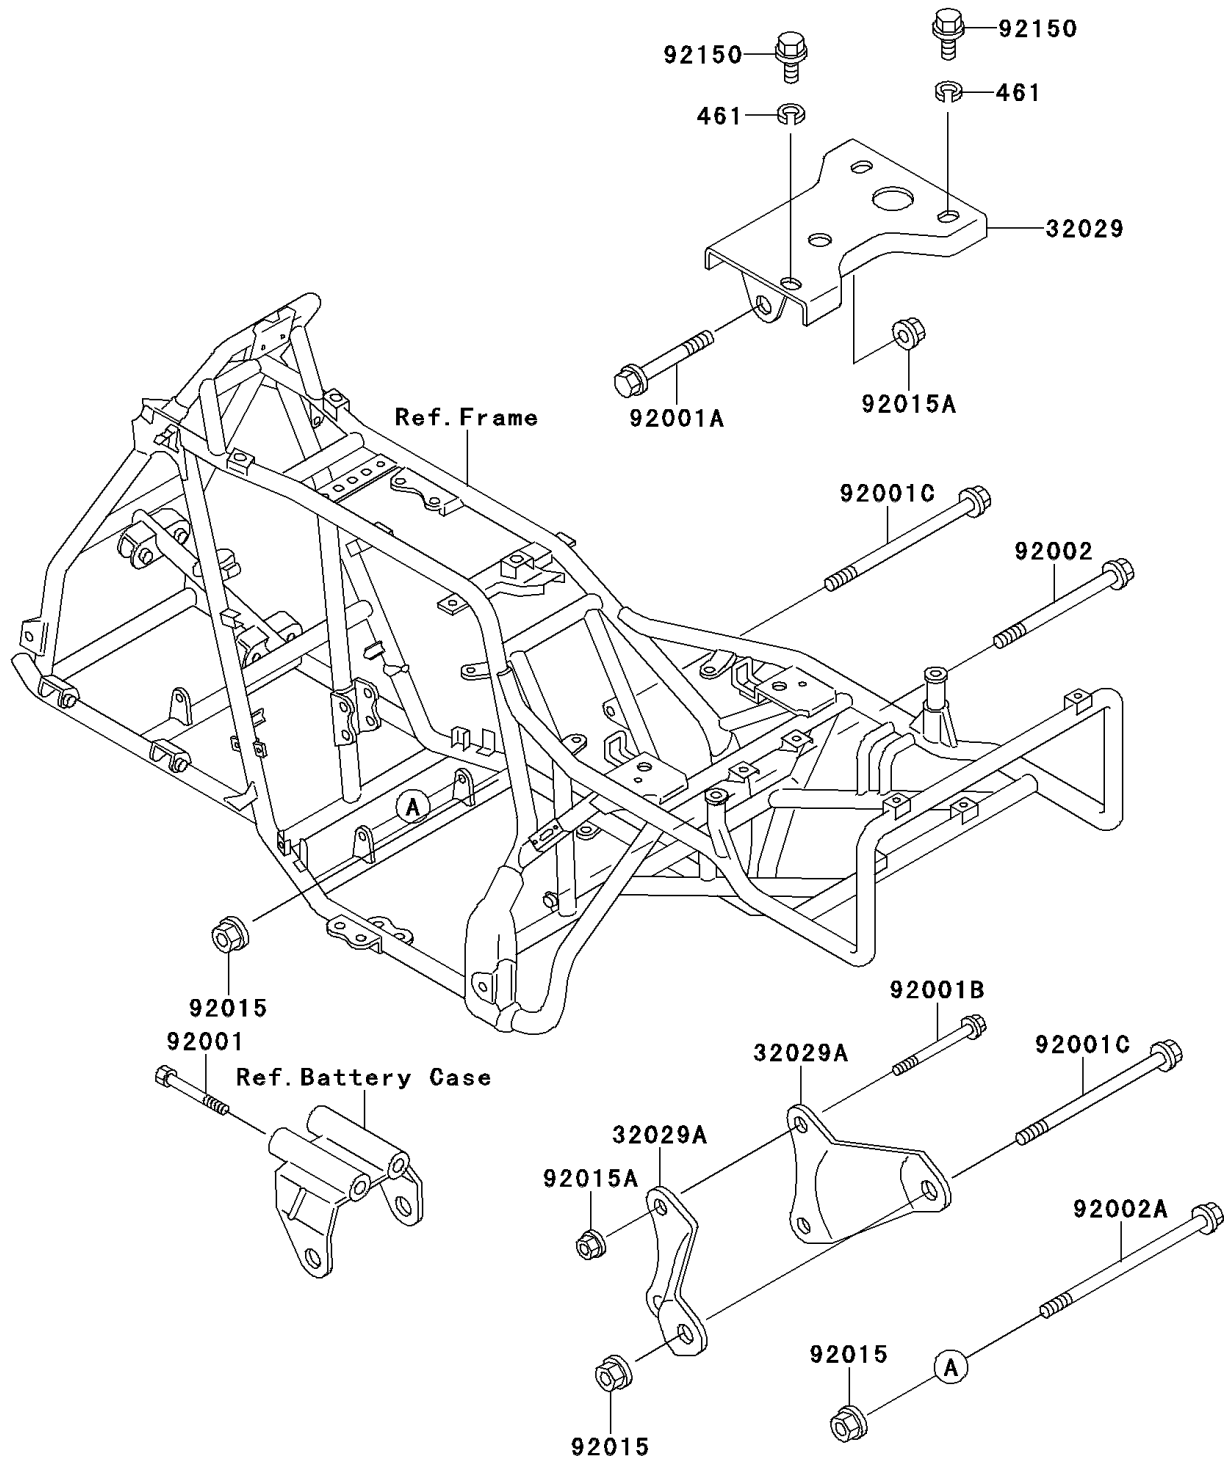

1994 Bayou 300 4X4 PARTS DIAGRAM

Frame Fittings

F2131

1994 Bayou 300 4X4 PARTS LIST

Frame Fittings

ITEM NAME	PART NUMBER	QUANTITY
WASHER-SPRING,8MM,BLACK (Ref # 461)	461K0800	1
BRACKET-ENGINE, TOP (Ref # 32029)	32029-1569	1
BRACKET-ENGINE,FR (Ref # 32029A)	32029-1614	1
BOLT,8X65 (Ref # 92001)	92001-1375	1
BOLT,FLANGED,8X60,BLACK (Ref # 92001A)	92001-1615	1
BOLT,FLANGED,8X85 (Ref # 92001B)	92001-1718	1
BOLT,FLANGED,10X160,BLACK (Ref # 92001C)	92001-1953	1
BOLT,FLANGED,10X130 (Ref # 92002)	92002-1087	1
BOLT,FLANGED,10X180 (Ref # 92002A)	92002-1546	1
NUT,FLANGED,10MM (Ref # 92015)	92015-1335	1
NUT,8MM (Ref # 92015A)	92015-1432	1
BOLT,FLANGED,8X14 (Ref # 92150)	92150-1066	1