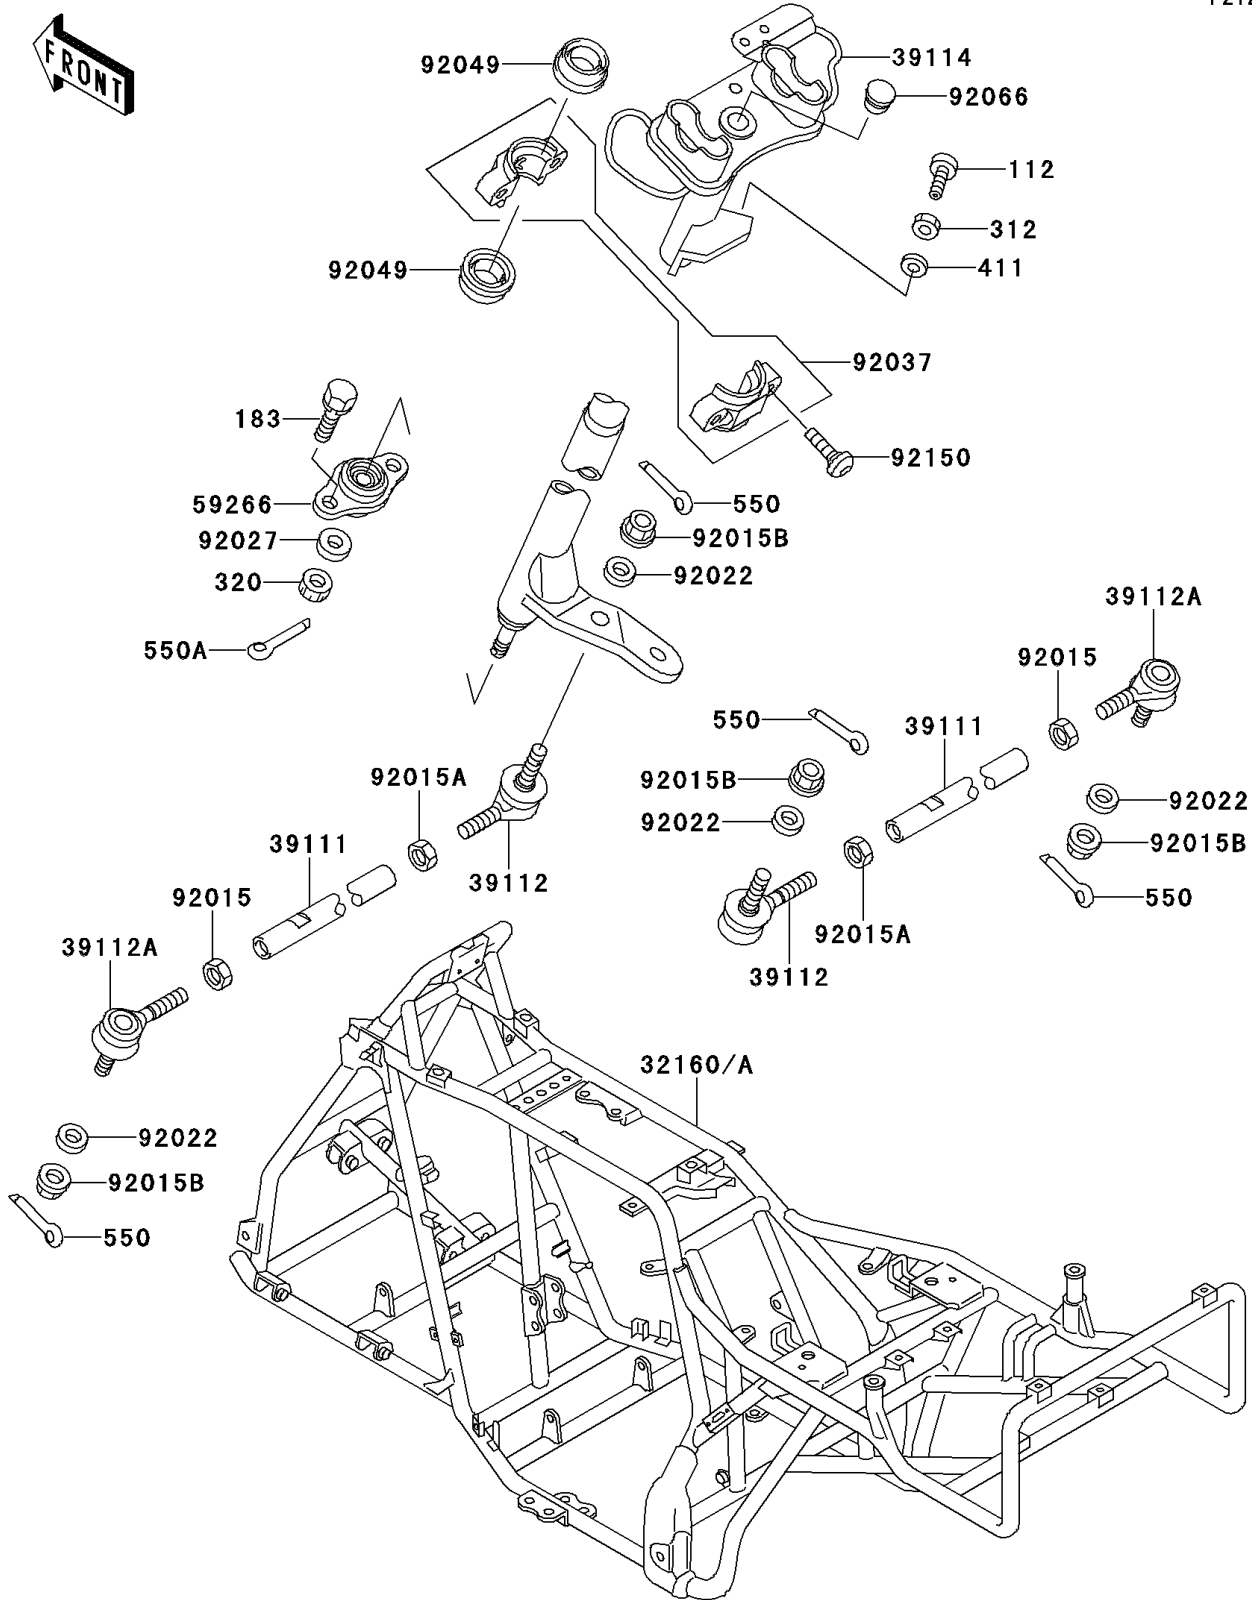

## 1994 Bayou 300 4X4 PARTS DIAGRAM

Frame

F2120

## 1994 Bayou 300 4X4 PARTS LIST

### Frame

ITEM NAME	PART NUMBER	QUANTITY
BOLT-UPSET (Ref # 112)	112P0620	1
BOLT-UPSET-WS-SMALL (Ref # 183)	183G0822	1
NUT-HEX,6MM (Ref # 312)	312B0600	1
NUT-CASTLE (Ref # 320)	320H1000	1
WASHER-PLAIN,6MM (Ref # 411)	411B0600	1
PIN-COTTER,2.0X15 (Ref # 550)	550D2015	1
PIN-COTTER,2.5X18 (Ref # 550A)	550D2518	1
FRAME-COMP (Ref # 32160)	32160-1221	1
ROD-TIE (Ref # 39111)	39111-1090	1
RODEND-TIE (Ref # 39112)	39112-1063	1
RODEND-TIE (Ref # 39112A)	39112-1064	1
SHAFT-COMP-STRG (Ref # 39114)	39114-1068	1
JOINT-BALL (Ref # 59266)	59266-1066	1
NUT,LOCK,10MM (Ref # 92015)	92015-1460	1
NUT,LOCK,10MM (Ref # 92015A)	92015-1494	1
NUT,LOCK,FLANGED,10MM (Ref # 92015B)	92015-1717	1
WASHER,10.5X20X1 (Ref # 92022)	92022-239	1
COLLAR,10X21.3X7 (Ref # 92027)	92027-1817	1
CLAMP,STEERING SHAFT (Ref # 92037)	92037-1975	1
SEAL-OIL,SR7 25 34 7.8 NS (Ref # 92049)	92049-1278	1
PLUG (Ref # 92066)	92066-1220	1
BOLT (Ref # 92150)	92150-1058	1