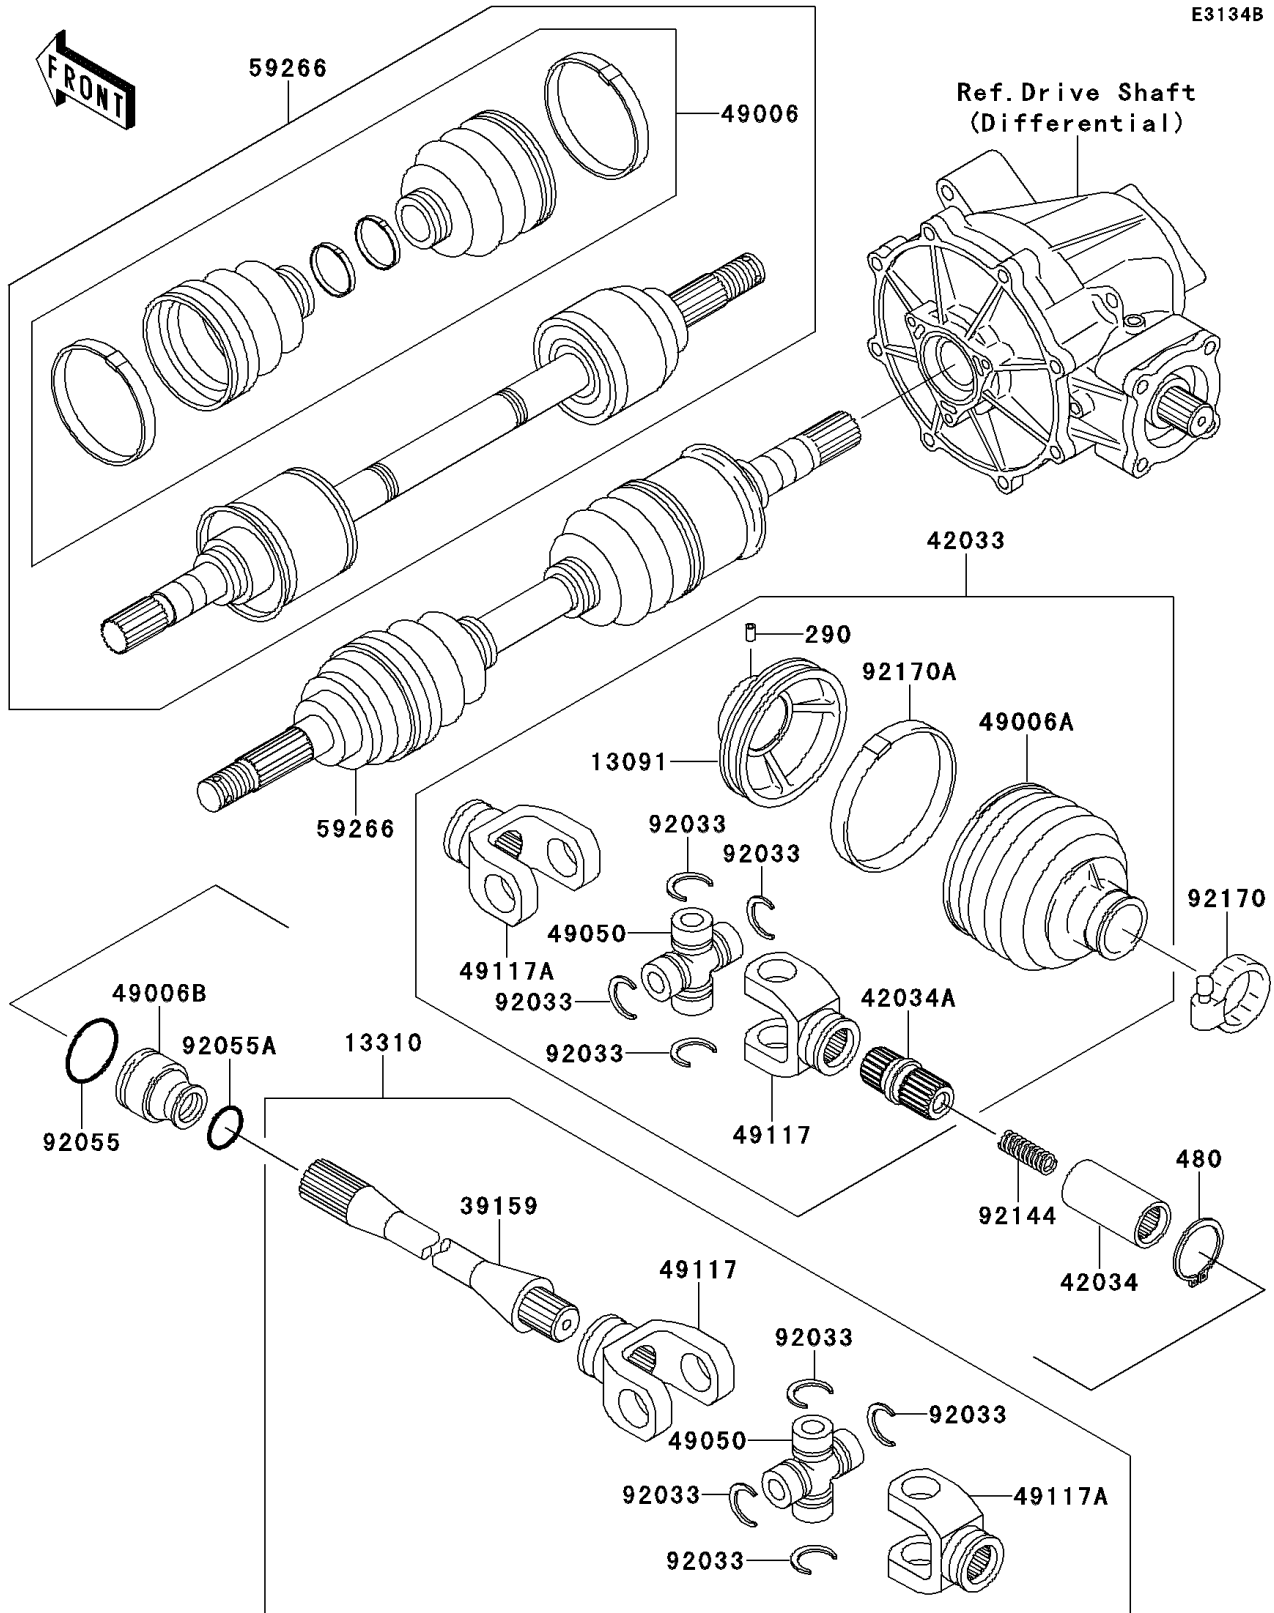

1996 Bayou 300 4X4 PARTS DIAGRAM

Drive Shaft(Front)(KLF300-C7&NAMI.C9)

E3134B

1996 Bayou 300 4X4 PARTS LIST

Drive Shaft(Front)(KLF300-C7&NAMI.C9)

ITEM NAME	PART NUMBER	QUANTITY
-----------	-------------	----------