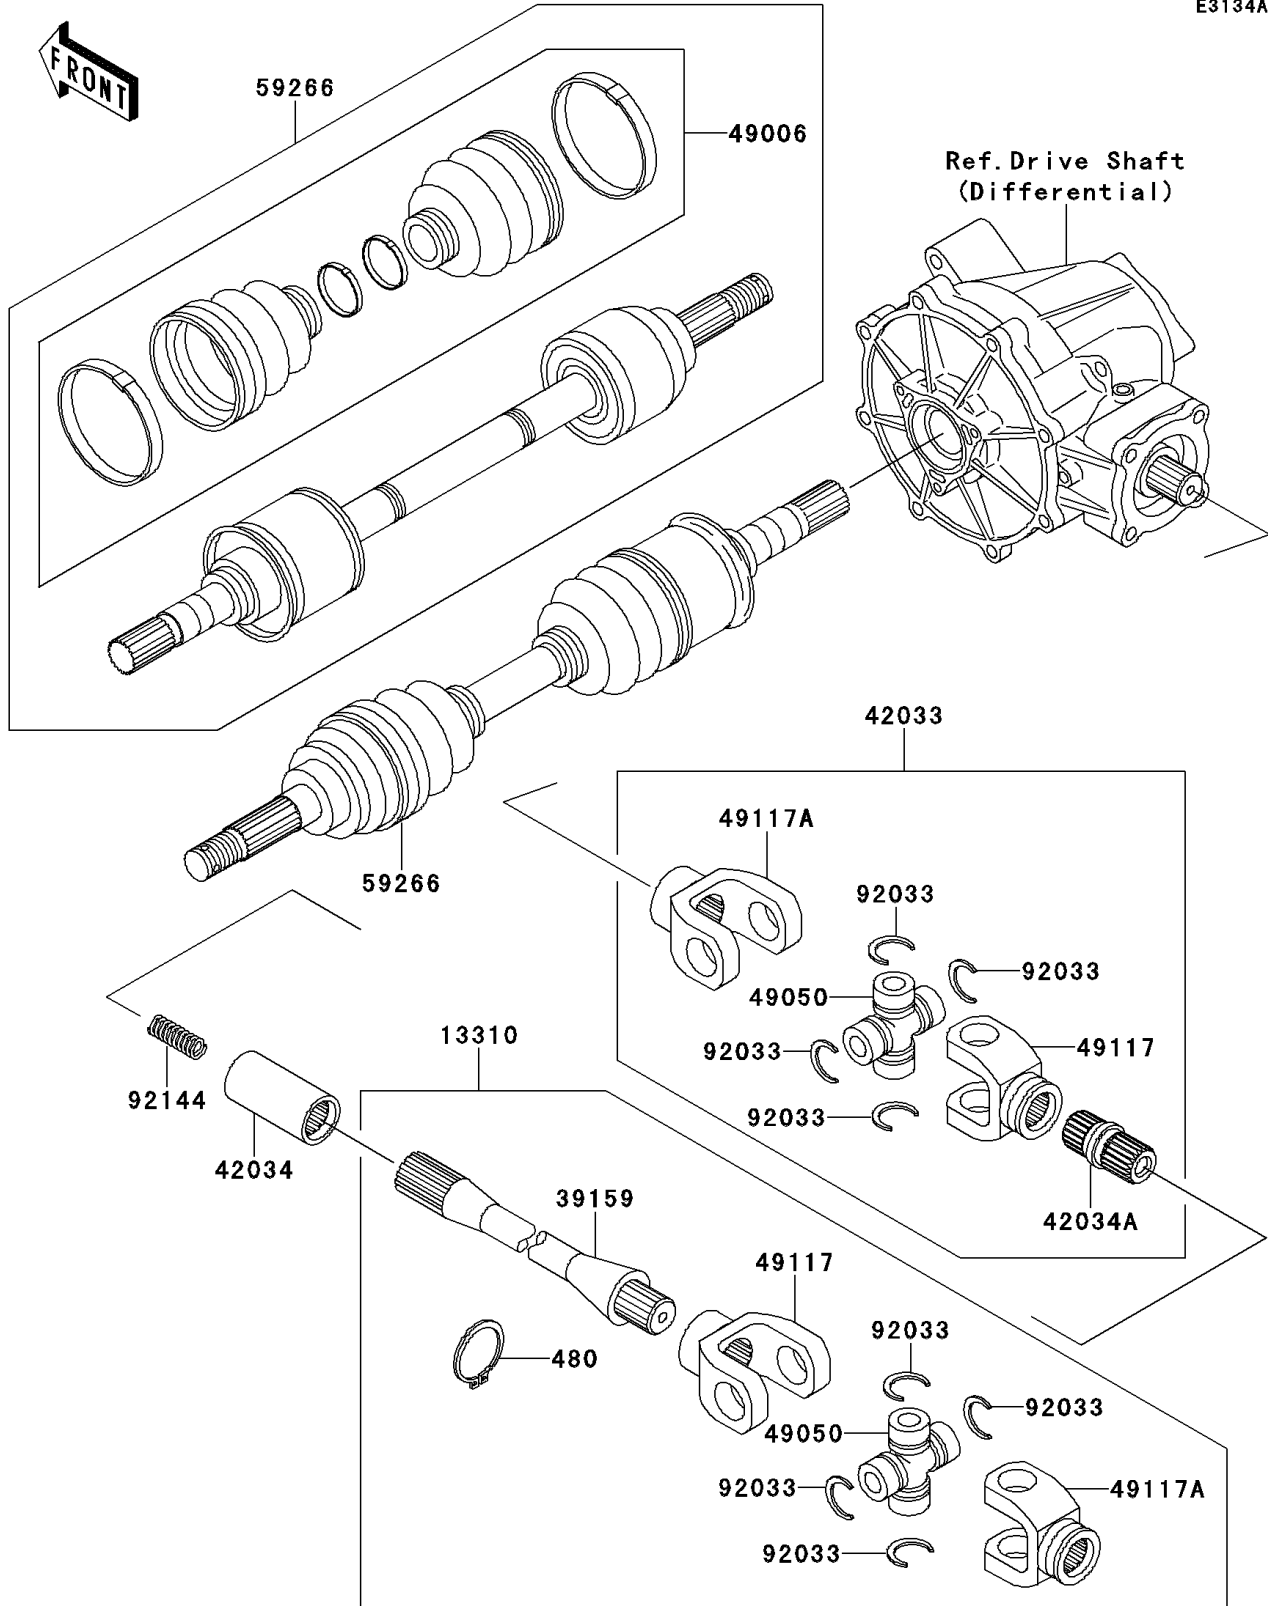

1994 Bayou 300 4X4 PARTS DIAGRAM

Drive Shaft(Front)(KLF300-C5/C6)

E3134A

1994 Bayou 300 4X4 PARTS LIST

Drive Shaft(Front)(KLF300-C5/C6)

ITEM NAME	PART NUMBER	QUANTITY
CIRCLIP-TYPE-C,22MM (Ref # 480)	480J2200	1
SHAFT-ASSY (Ref # 13310)	13310-1009	1
SHAFT-DRIVE (Ref # 39159)	39159-1079	1
COUPLING-ASSY (Ref # 42033)	42033-1161	1
COUPLING (Ref # 42034)	42034-1103	1
COUPLING (Ref # 42034A)	42034-1127	1
BOOT,DRIVE SHAFT (Ref # 49006)	49006-1252	1
SPIDER (Ref # 49050)	49050-1055	1
YOKE (Ref # 49117)	49117-1078	1
YOKE (Ref # 49117A)	49117-1079	1
JOINT-BALL (Ref # 59266)	59266-1096	1
RING-SNAP (Ref # 92033)	92033-1158	1
SPRING (Ref # 92144)	92144-1276	1