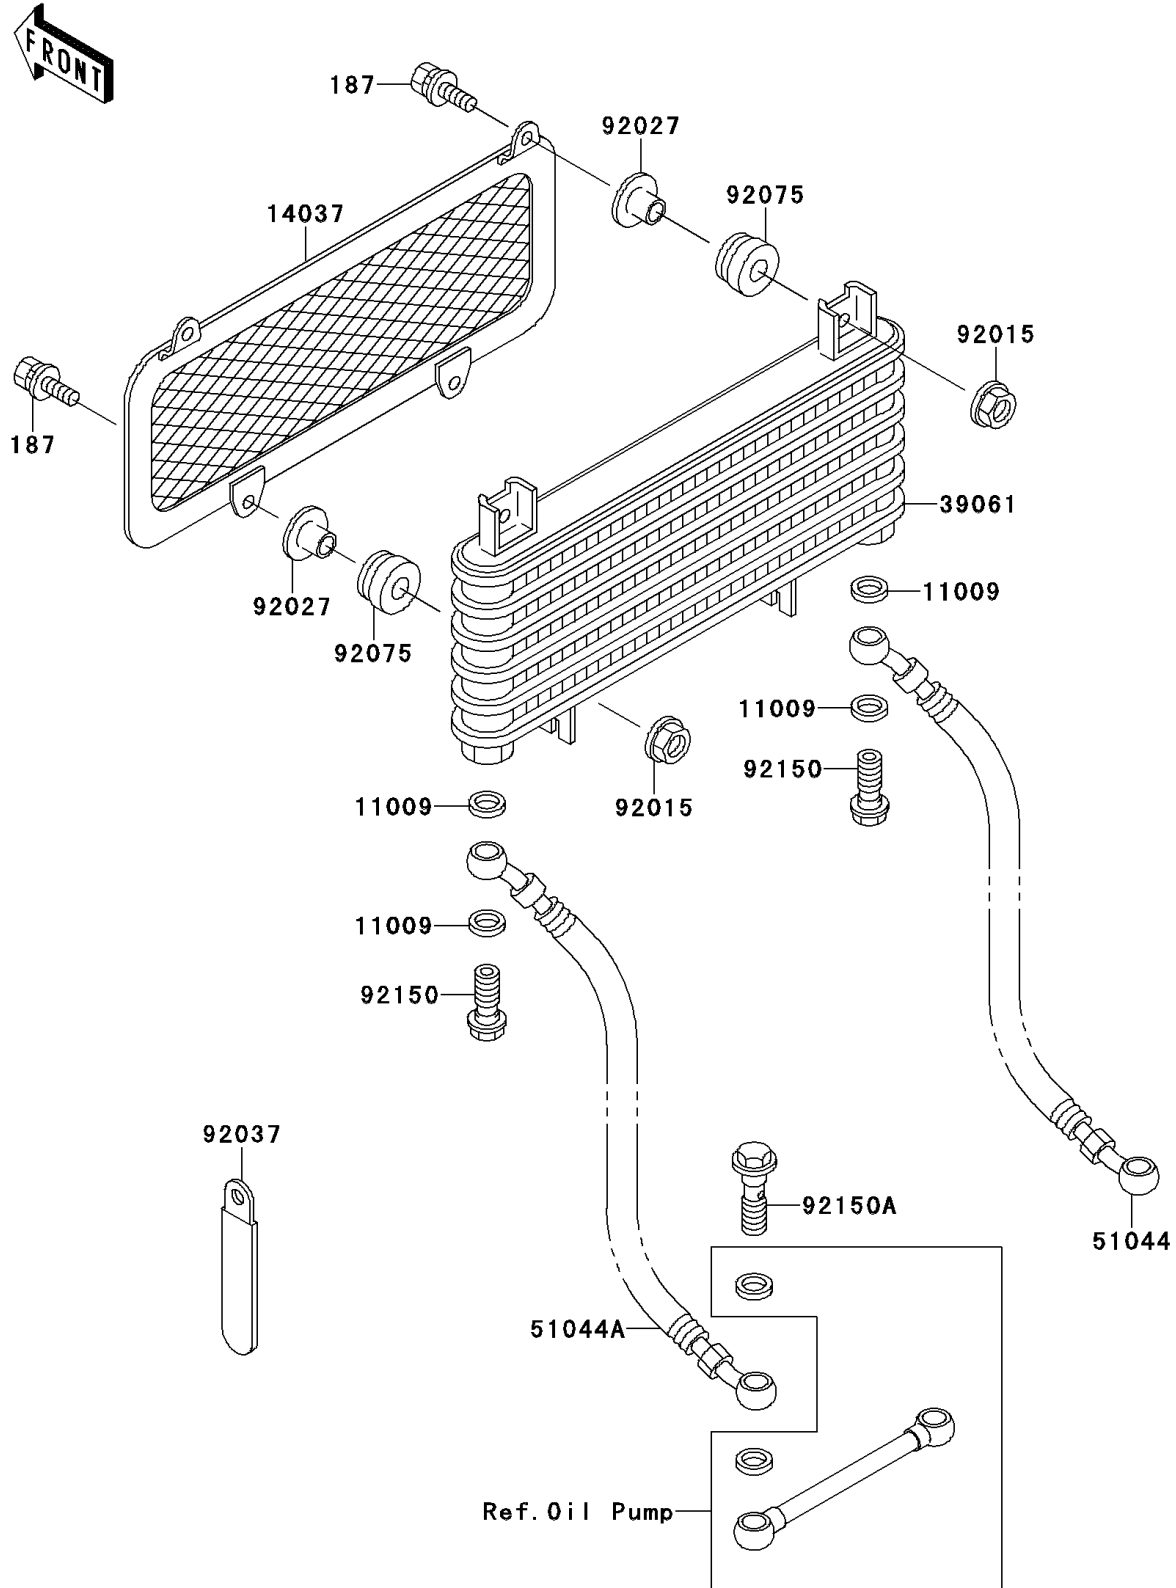

1994 Bayou 300 4X4 PARTS DIAGRAM

Radiator

E3032

1994 Bayou 300 4X4 PARTS LIST

Radiator

ITEM NAME	PART NUMBER	QUANTITY
BOLT-UPSET-WSP (Ref # 187)	187D0625	1
GASKET,10X14.5X1.5 (Ref # 11009)	11009-1105	1
SCREEN (Ref # 14037)	14037-1105	1
RADIATOR-ASSY (Ref # 39061)	39061-1126	1
TUBE-ASSY (Ref # 51044)	51044-1096	1
TUBE-ASSY (Ref # 51044A)	51044-1097	1
NUT,FLANGED,6MM (Ref # 92015)	92015-1367	1
COLLAR (Ref # 92027)	92027-1767	1
CLAMP (Ref # 92037)	92037-1679	1
DAMPER (Ref # 92075)	92075-277	1
BOLT,BANJO,10X23 (Ref # 92150)	92150-1123	1
BOLT (Ref # 92150A)	92150-1136	1