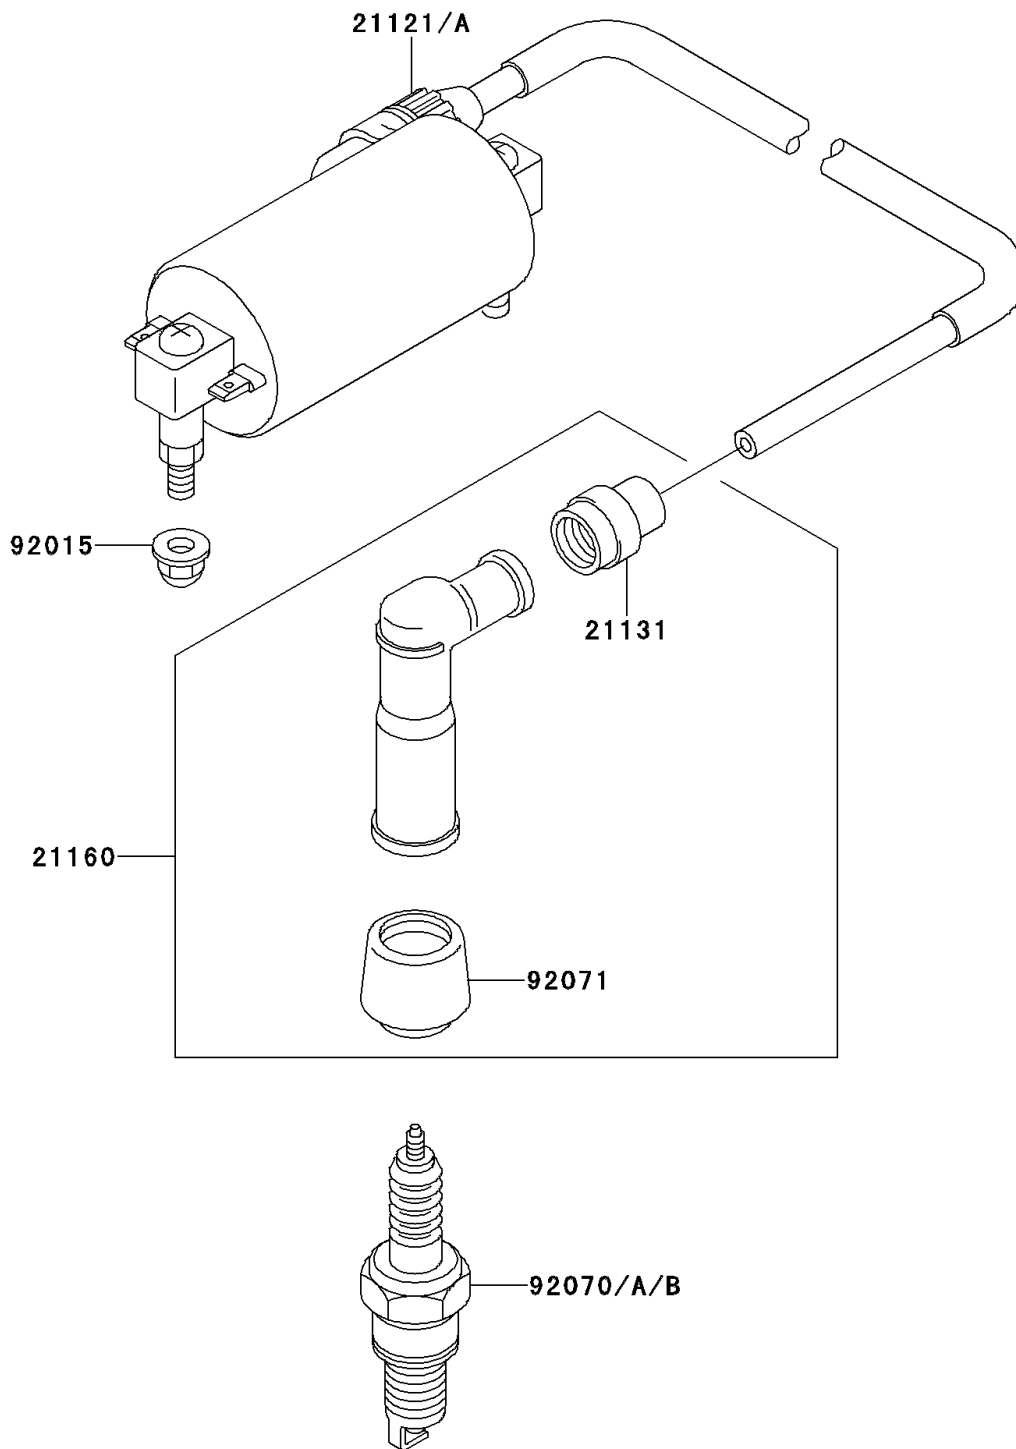

1994 Bayou 300 4X4 PARTS DIAGRAM

Ignition System

E1830

1994 Bayou 300 4X4 PARTS LIST

Ignition System

ITEM NAME	PART NUMBER	QUANTITY
COIL-IGNITION (Ref # 21121)	21121-1049	1
GROMMET,HIGH TENSION (Ref # 21131)	21131-005	1
CAP-ASSY-PLUG (Ref # 21160)	21160-1089	1
NUT,CAP,6M/M (Ref # 92015)	92015-1153	1
GROMMET,PLUG CAP (Ref # 92071)	92071-1184	1
PLUG-SPARK,D8EA(NGK) (Ref # 92070)	92070-1011	1
PLUG-SPARK,DR8ES-L(NGK) (Ref # 92070A)	92070-1116	1