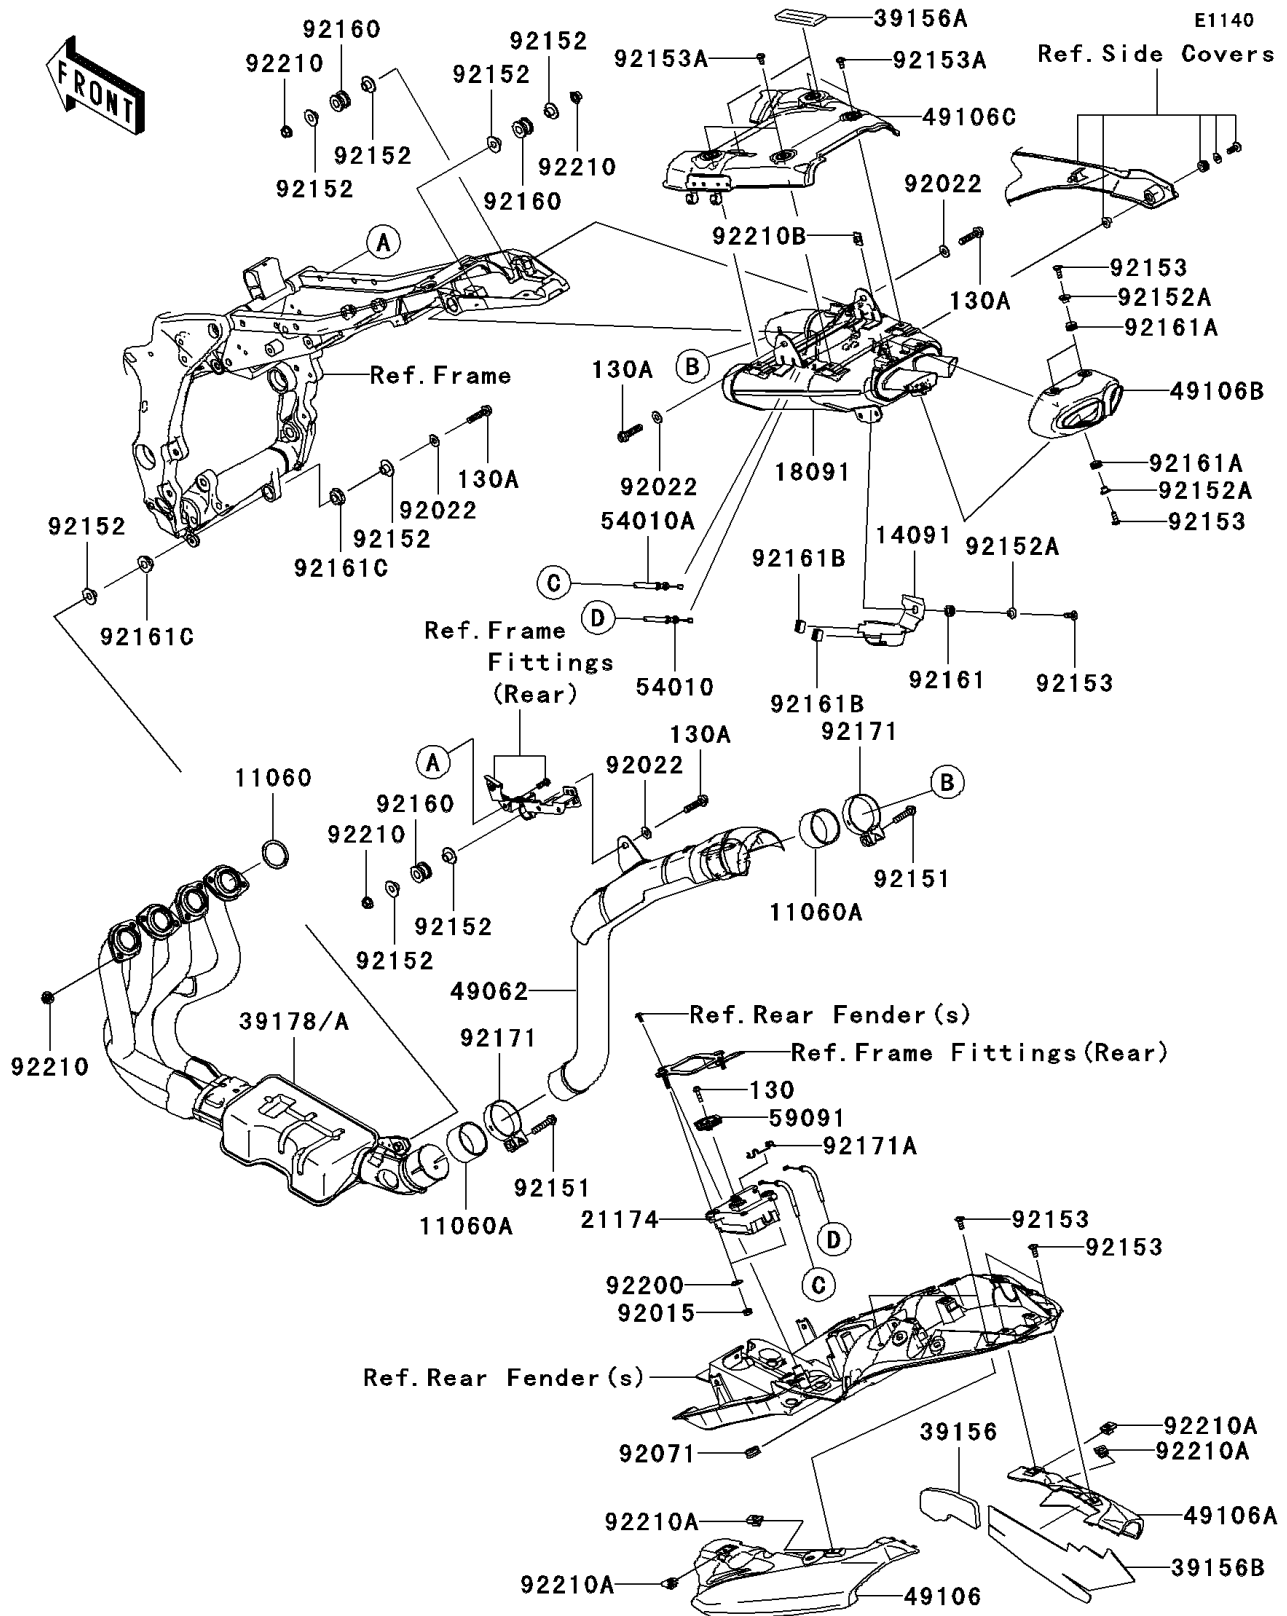

2007 Ninja® ZX™-6R PARTS DIAGRAM

Muffler(s)

2007 Ninja® ZX™-6R PARTS LIST

Muffler(s)

ITEM NAME	PART NUMBER	QUANTITY
GASKET,EXHAUST PIPE (Ref # 11060)	11060-1203	1
GASKET,EXHAUST PIPE HOLDER (Ref # 11060A)	11060-1330	1
COVER,PULLEY (Ref # 14091)	14091-0792	1
BODY-COMP-MUFFLER (Ref # 18091)	18091-0329	1
MOTOR-ELECTRIC (Ref # 21174)	21174-0003	1
PAD,SIDE COVER,RH (Ref # 39156)	39156-0276	1
PAD,SILENCER BRACKET (Ref # 39156A)	39156-0278	1
PAD,HEAT GUARD (Ref # 39156B)	39156-0279	1
PIPE-COMP-EXHAUST (Ref # 49062)	49062-0033	1
COVER-MUFFLER,SIDE,LH (Ref # 49106)	49106-0055	1
COVER-MUFFLER,SIDE,RH (Ref # 49106A)	49106-0056	1
COVER-MUFFLER,TAIL END (Ref # 49106B)	49106-0058	1
COVER-MUFFLER,UPP (Ref # 49106C)	49106-0073	1
CABLE,WHITE (Ref # 54010)	54010-0072	1
CABLE,BLACK (Ref # 54010A)	54010-0073	1
PULLEY (Ref # 59091)	59091-0007	1
NUT,FLANGED,6MM (Ref # 92015)	92015-1367	1
WASHER,8.5X19X1.2 (Ref # 92022)	92022-3730	1
GROMMET (Ref # 92071)	92071-0011	1
BOLT,FLANGED,8X40 (Ref # 92151)	92151-1532	1
COLLAR (Ref # 92152)	92152-0188	1
COLLAR (Ref # 92152A)	92152-0286	1
BOLT,SOCKET,6X16 (Ref # 92153)	92153-0817	1
BOLT,SOCKET,6X12 (Ref # 92153A)	92153-1275	1
DAMPER,MUFFLER MOUNT (Ref # 92160)	92160-1116	1
DAMPER (Ref # 92161)	92161-0308	1
DAMPER,8.3X16X6.4 (Ref # 92161A)	92161-0419	1
DAMPER (Ref # 92161B)	92161-0475	1
DAMPER,MANIFOLD MOUNT (Ref # 92161C)	92161-0532	1

2007 Ninja® ZX™-6R PARTS LIST

Muffler(s)

ITEM NAME	PART NUMBER	QUANTITY
CLAMP (Ref # 92171)	92171-0133	1
CLAMP (Ref # 92171A)	92171-0292	1
WASHER (Ref # 92200)	92200-0078	1
NUT,8MM (Ref # 92210)	92210-0121	1
NUT (Ref # 92210A)	92210-0130	1
NUT,PLATE,6MM (Ref # 92210B)	92210-1352	1
BOLT-FLANGED,5X18 (Ref # 130)	130BB0518	1
BOLT-FLANGED,8X35 (Ref # 130A)	130CD0835	1
MANIFOLD-COMP-EXHAUST (Ref # 39178)	39178-0070	1
MANIFOLD-COMP-EXHAUST (Ref # 39178A)	39178-0075	1