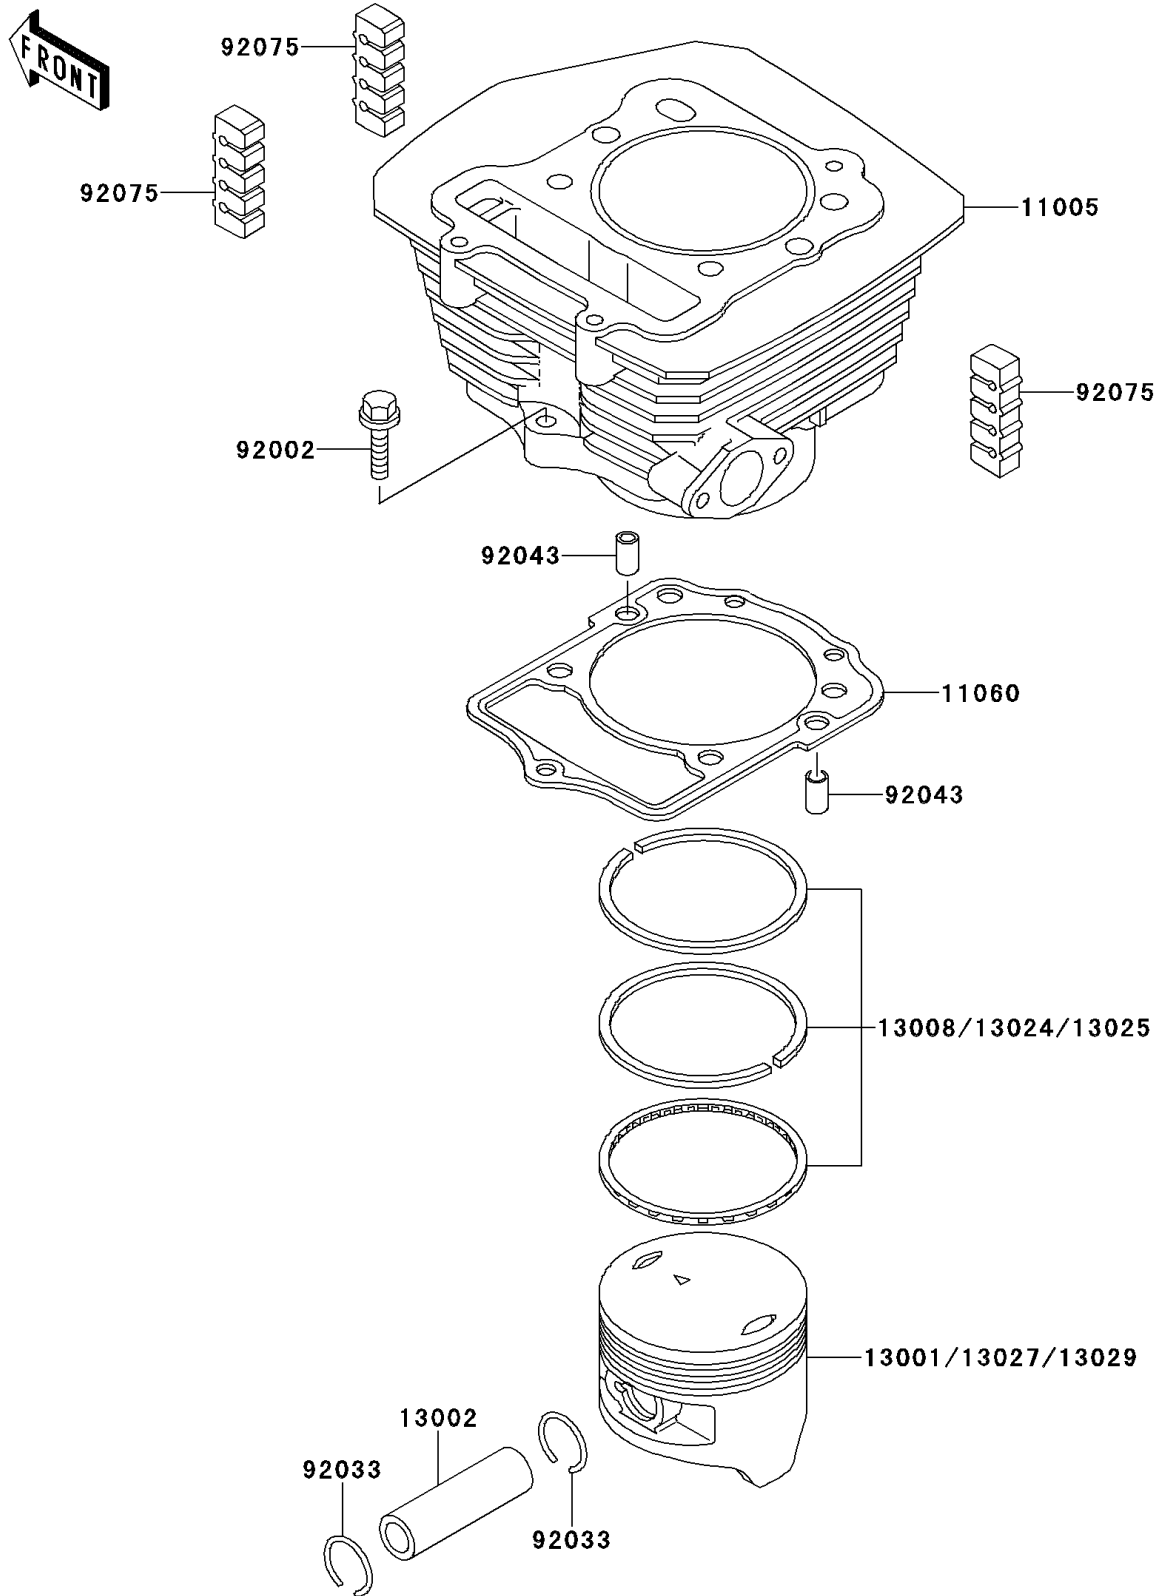

1996 Bayou 300 4X4 PARTS DIAGRAM

Cylinder/Piston(s)

E1120

1996 Bayou 300 4X4 PARTS LIST

Cylinder/Piston(s)

ITEM NAME	PART NUMBER	QUANTITY
CYLINDER-ENGINE (Ref # 11005)	11005-1533	1
GASKET,CYLINDER BASE (Ref # 11060)	11060-1652	1
PISTON-ENGINE,STD (Ref # 13001)	13001-1430	1
PIN-PISTON (Ref # 13002)	13002-1059	1
RING-SET-PISTON,STD (Ref # 13008)	13008-1111	1
RING-SET-PISTON LL,O/S 1.00 (Ref # 13024)	13024-1080	1
RING-SET-PISTON L,O/S 0.50 (Ref # 13025)	13025-1093	1
PISTON-ENGINE LL,O/S 1.00 (Ref # 13027)	13027-1178	1
PISTON-ENGINE L,O/S 0.50 (Ref # 13029)	13029-1224	1
BOLT,6X28 (Ref # 92002)	92002-1105	1
RING-SNAP,20.5X1.2 (Ref # 92033)	92033-1099	2
PIN,6.2X8X14 (Ref # 92043)	92043-1263	2
DAMPER (Ref # 92075)	92075-1657	3