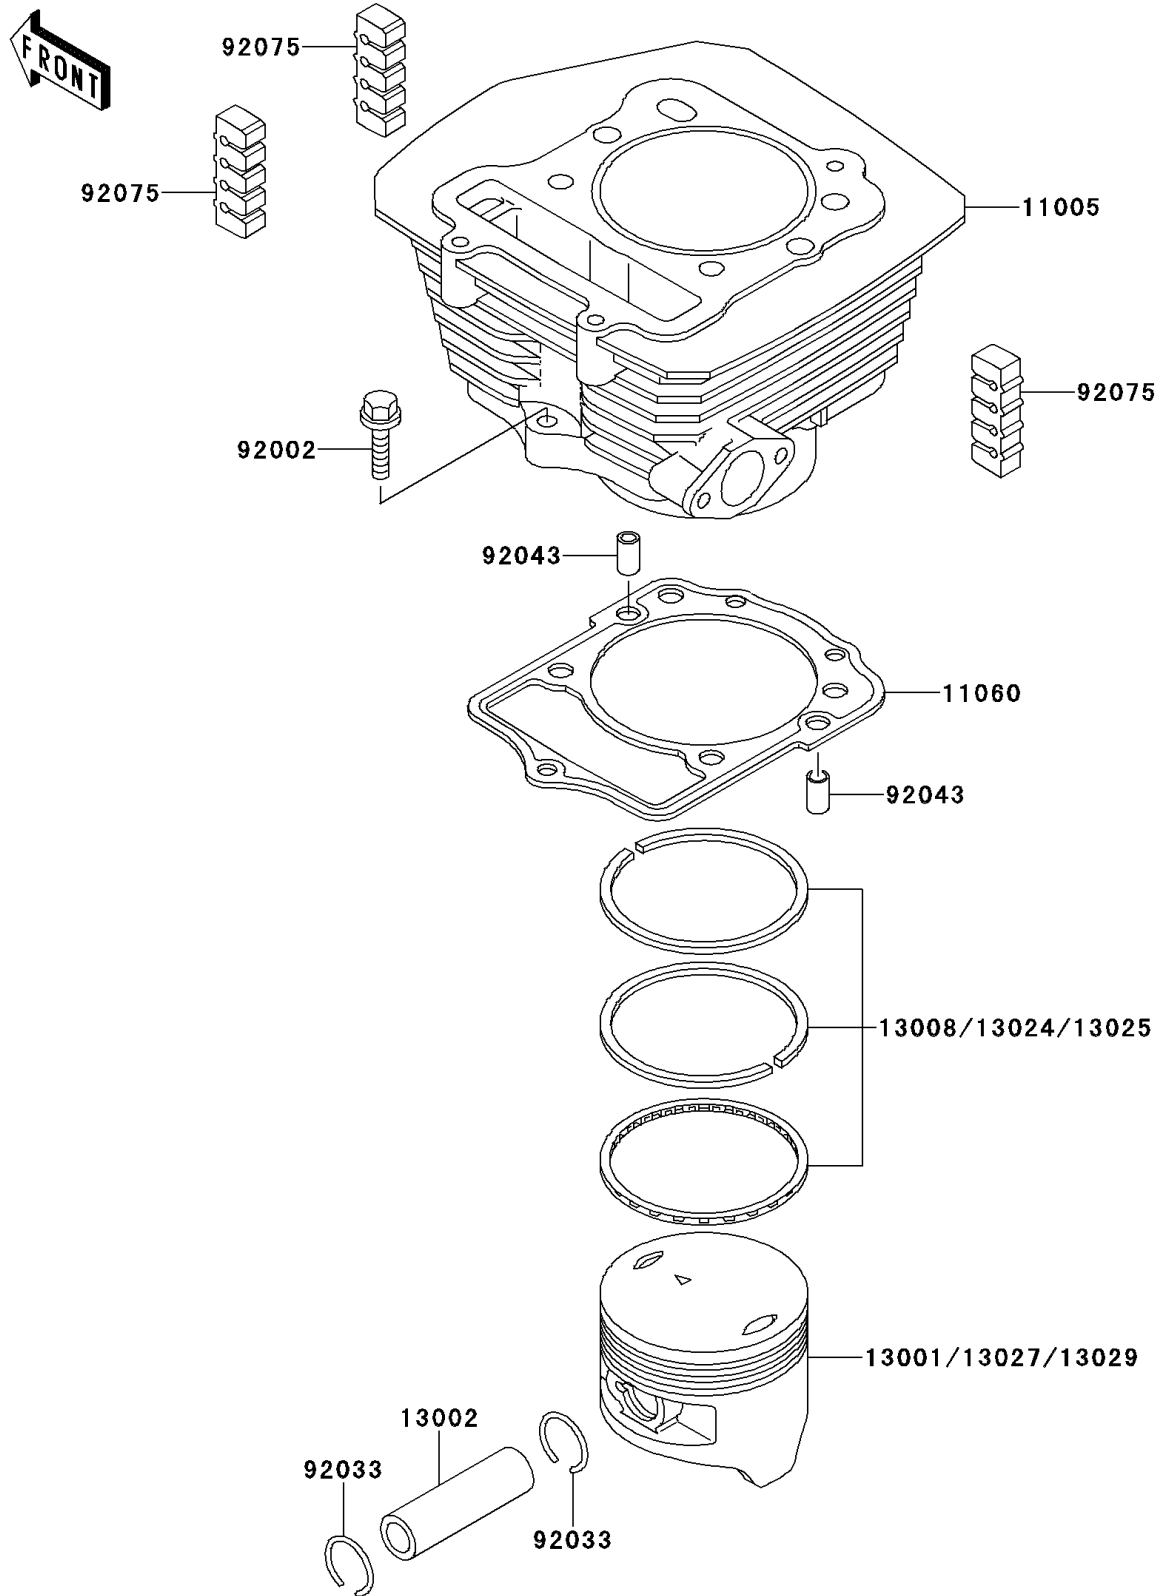

1994 Bayou 300 4X4 PARTS DIAGRAM

Cylinder/Piston(s)

E1120

1994 Bayou 300 4X4 PARTS LIST

Cylinder/Piston(s)

ITEM NAME	PART NUMBER	QUANTITY
CYLINDER-ENGINE (Ref # 11005)	11005-1533	1
GASKET,CYLINDER BASE (Ref # 11060)	11060-1652	1
PISTON-ENGINE,STD (Ref # 13001)	13001-1430	1
PIN-PISTON (Ref # 13002)	13002-1059	1
RING-SET-PISTON,STD (Ref # 13008)	13008-1111	1
RING-SET-PISTON LL,O/S 1.00 (Ref # 13024)	13024-1080	1
RING-SET-PISTON L,O/S 0.50 (Ref # 13025)	13025-1093	1
PISTON-ENGINE LL,O/S 1.00 (Ref # 13027)	13027-1178	1
PISTON-ENGINE L,O/S 0.50 (Ref # 13029)	13029-1224	1
BOLT,6X28 (Ref # 92002)	92002-1105	1
RING-SNAP,20.5X1.2 (Ref # 92033)	92033-1099	1
PIN,6.2X8X14 (Ref # 92043)	92043-1263	1
DAMPER (Ref # 92075)	92075-1657	1