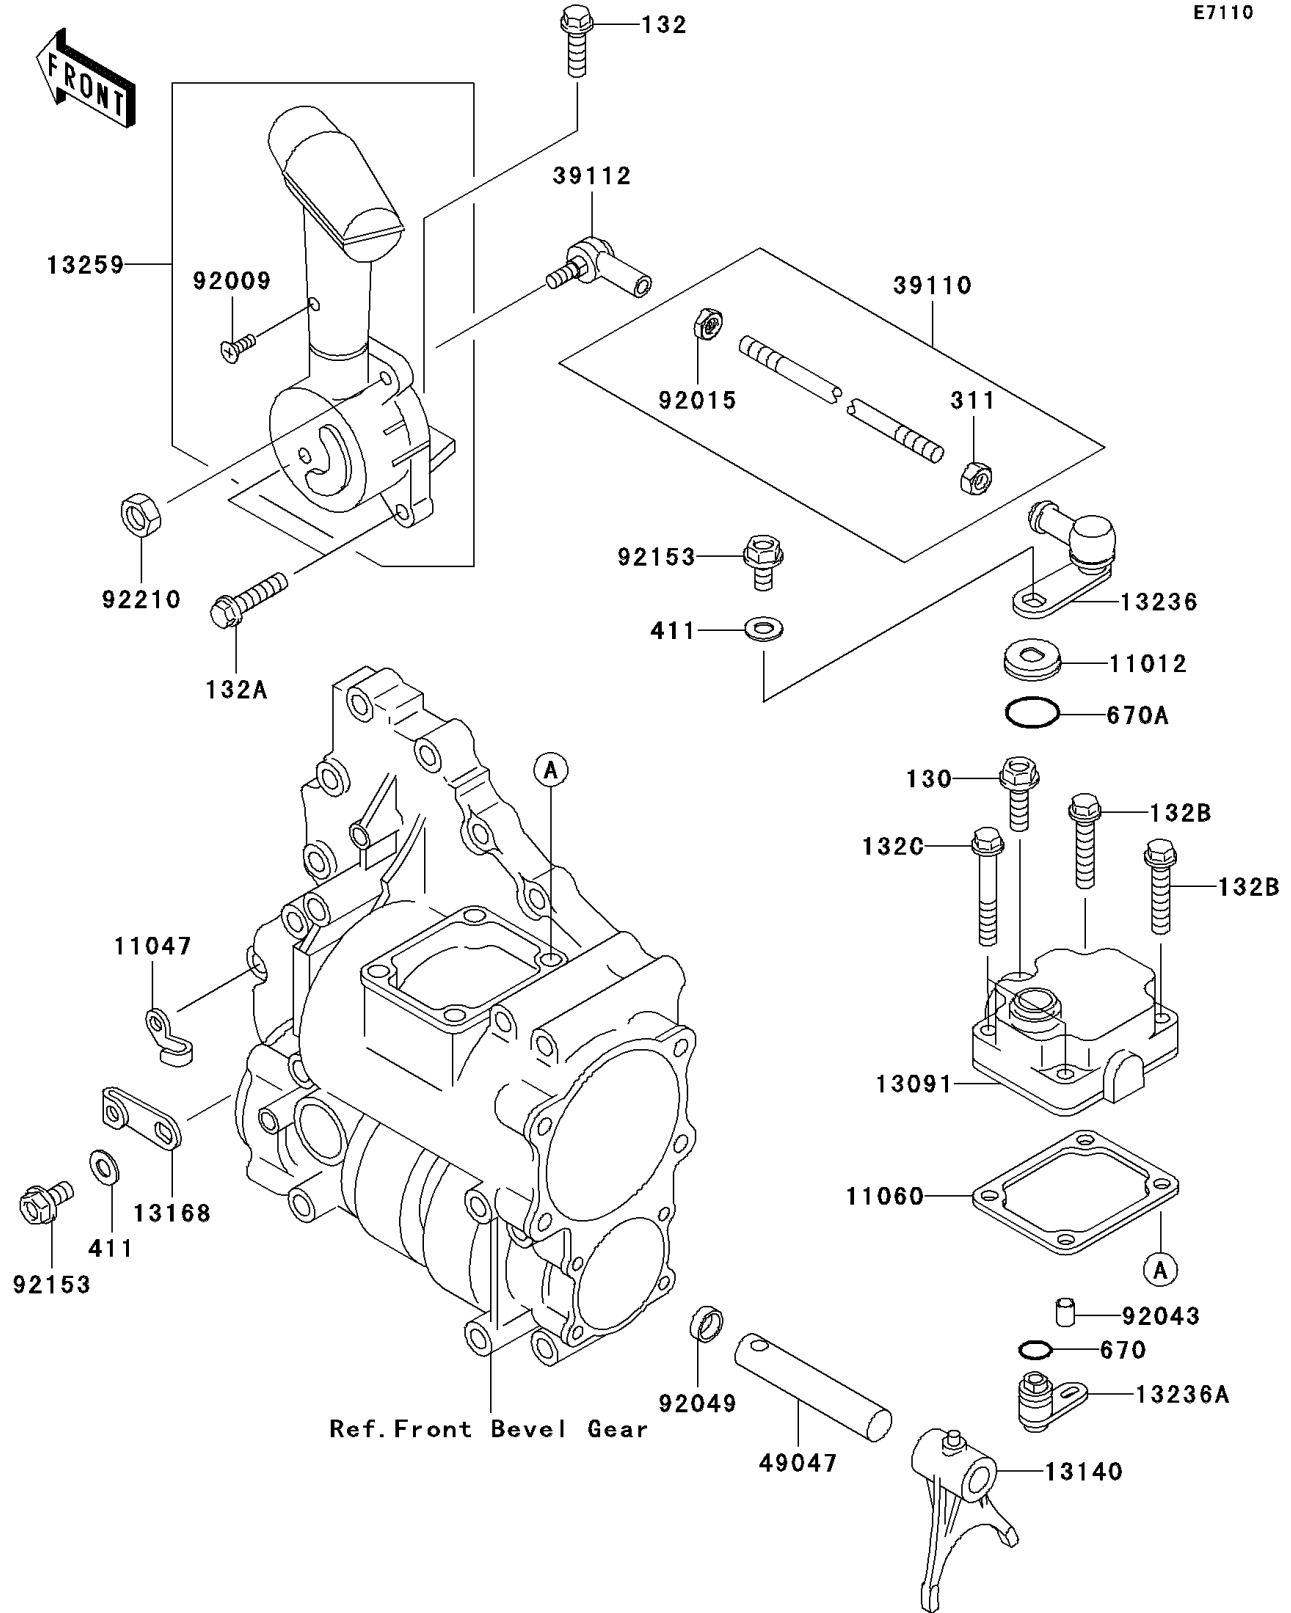

2004 Bayou 300 4X4 PARTS DIAGRAM

Control

E7110

2004 Bayou 300 4X4 PARTS LIST

Control

ITEM NAME	PART NUMBER	QUANTITY
BOLT-FLANGED (Ref # 130)	130J0620	1
BOLT-FLANGED-SMALL (Ref # 132)	132J0620	1
BOLT-FLANGED-SMALL (Ref # 132A)	132J0625	2
BOLT-FLANGED-SMALL (Ref # 132B)	132J0630	2
BOLT-FLANGED-SMALL,6X40 (Ref # 132C)	132J0640	2
NUT-HEX (Ref # 311)	311J0600	1
WASHER-PLAIN,6MM,BLACK (Ref # 411)	411F0600	2
O RING,10MM (Ref # 670)	670B2010	1
O RING,18MM (Ref # 670A)	670B2018	1
CAP (Ref # 11012)	11012-1652	1
BRACKET,RELEASE LOCK WIRE (Ref # 11047)	11047-1440	1
GASKET,CONTROL LEVER (Ref # 11060)	11060-1718	1
HOLDER (Ref # 13091)	13091-1548	1
FORK-SHIFT (Ref # 13140)	13140-1175	1
LEVER,RELEASE LOCK (Ref # 13168)	13168-1395	1
LEVER-COMP (Ref # 13236)	13236-1175	1
LEVER-COMP (Ref # 13236A)	13236-1176	1
LEVER-ASSY-SHIFT CONTROL (Ref # 13259)	13259-1003	1
ROD-ASSY-TIE (Ref # 39110)	39110-1087	1
RODEND-TIE (Ref # 39112)	39112-1006	1
ROD-SHIFT (Ref # 49047)	49047-1078	1
SCREW,4X8 (Ref # 92009)	92009-1554	4
NUT,LEFT HANDED,6MM (Ref # 92015)	92015-1178	1
PIN,6.2X8X14 (Ref # 92043)	92043-1263	2
SEAL-OIL,RCA124 (Ref # 92049)	92049-1311	1
BOLT,FLANGED,6X12 (Ref # 92153)	92153-0010	2
NUT,LOCK,6MM (Ref # 92210)	92210-0006	1