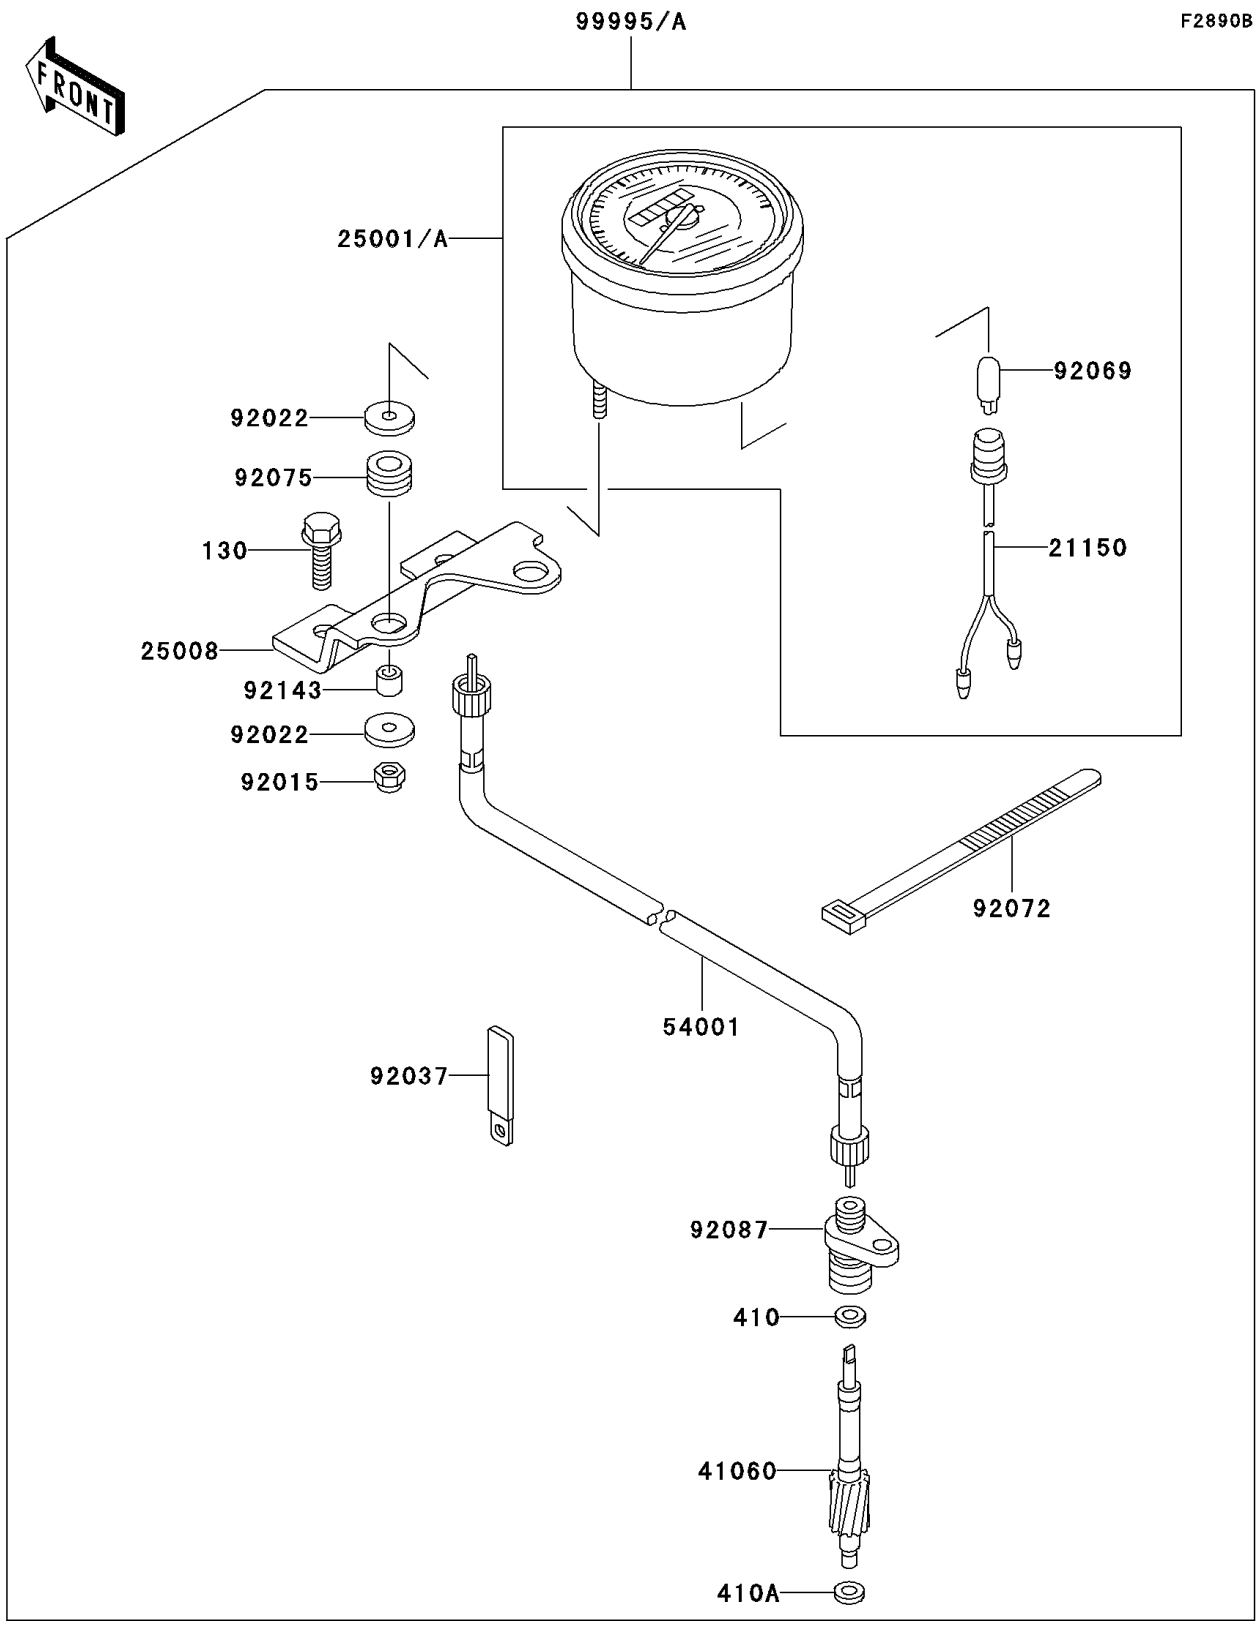

2002 Bayou 300 4X4 PARTS DIAGRAM

Optional Parts(Meter)

2002 Bayou 300 4X4 PARTS LIST

Optional Parts(Meter)

ITEM NAME	PART NUMBER	QUANTITY
BOLT-FLANGED (Ref # 130)	130J0812	2
WASHER-PLAIN-SMALL,5MM (Ref # 410)	410B0500	1
WASHER-PLAIN-SMALL,6MM (Ref # 410A)	410B0600	1
CORD-ASSY,SPEEDOMETER (Ref # 21150)	21150-1054	1
BRACKET-METER (Ref # 25008)	25008-1149	1
GEAR-METER SCREW (Ref # 41060)	41060-1126	1
CABLE-SPEEDMETER (Ref # 54001)	54001-1226	1
NUT,LOCK,5MM (Ref # 92015)	92015-1221	2
WASHER,5.5X20X1.2 (Ref # 92022)	92022-1405	4
CLAMP,WIRING HARNESS,L=60 (Ref # 92037)	92037-1069	1
BULB,12V 3.4W,T10 (Ref # 92069)	92069-1007	1
BAND,L=149 (Ref # 92072)	92072-031	1
DAMPER (Ref # 92075)	92075-1409	2
BUSHING-METER GEAR (Ref # 92087)	92087-1057	1
COLLAR,5.5X10X8.5 (Ref # 92143)	92143-1235	2
METER-ASSY,SPEED,MPH (Ref # 25001)	25001-1723	1
METER-ASSY,SPEED,KPH (Ref # 25001A)	25001-1725	1
KIT.,METER,MPH (Ref # 99995)	99995-1415	1
KIT.,METER,KPH (Ref # 99995A)	99995-1416	1