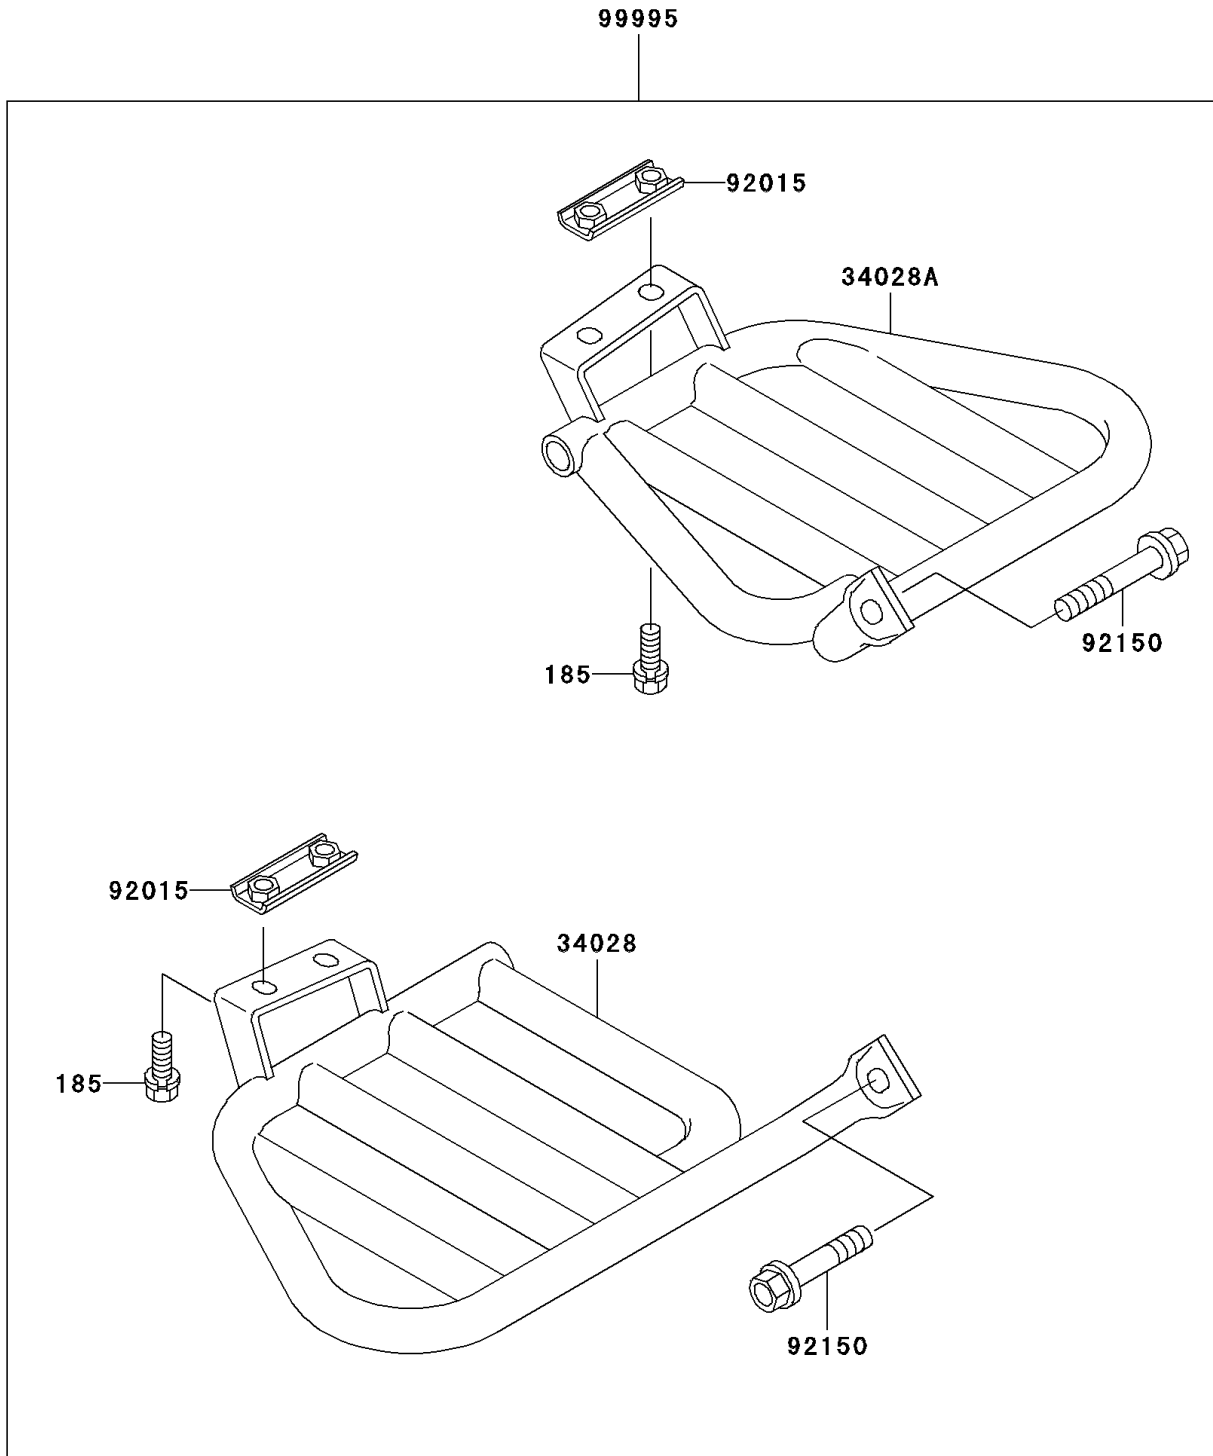

2002 Bayou 300 4X4 PARTS DIAGRAM

Optional Parts(Footrests)

F2890A

2002 Bayou 300 4X4 PARTS LIST

Optional Parts(Footrests)

ITEM NAME	PART NUMBER	QUANTITY
BOLT-UPSET-WSP-SMALL,8X20 (Ref # 185)	185C0820	4
STEP,FOOT BOARD,LH (Ref # 34028)	34028-1273	1
STEP,FOOT BOARD,RH (Ref # 34028A)	34028-1274	1
NUT (Ref # 92015)	92015-1732	2
BOLT,FLANGED,10X52 (Ref # 92150)	92150-1070	2
KIT.,STEP (Ref # 99995)	99995-1020	1