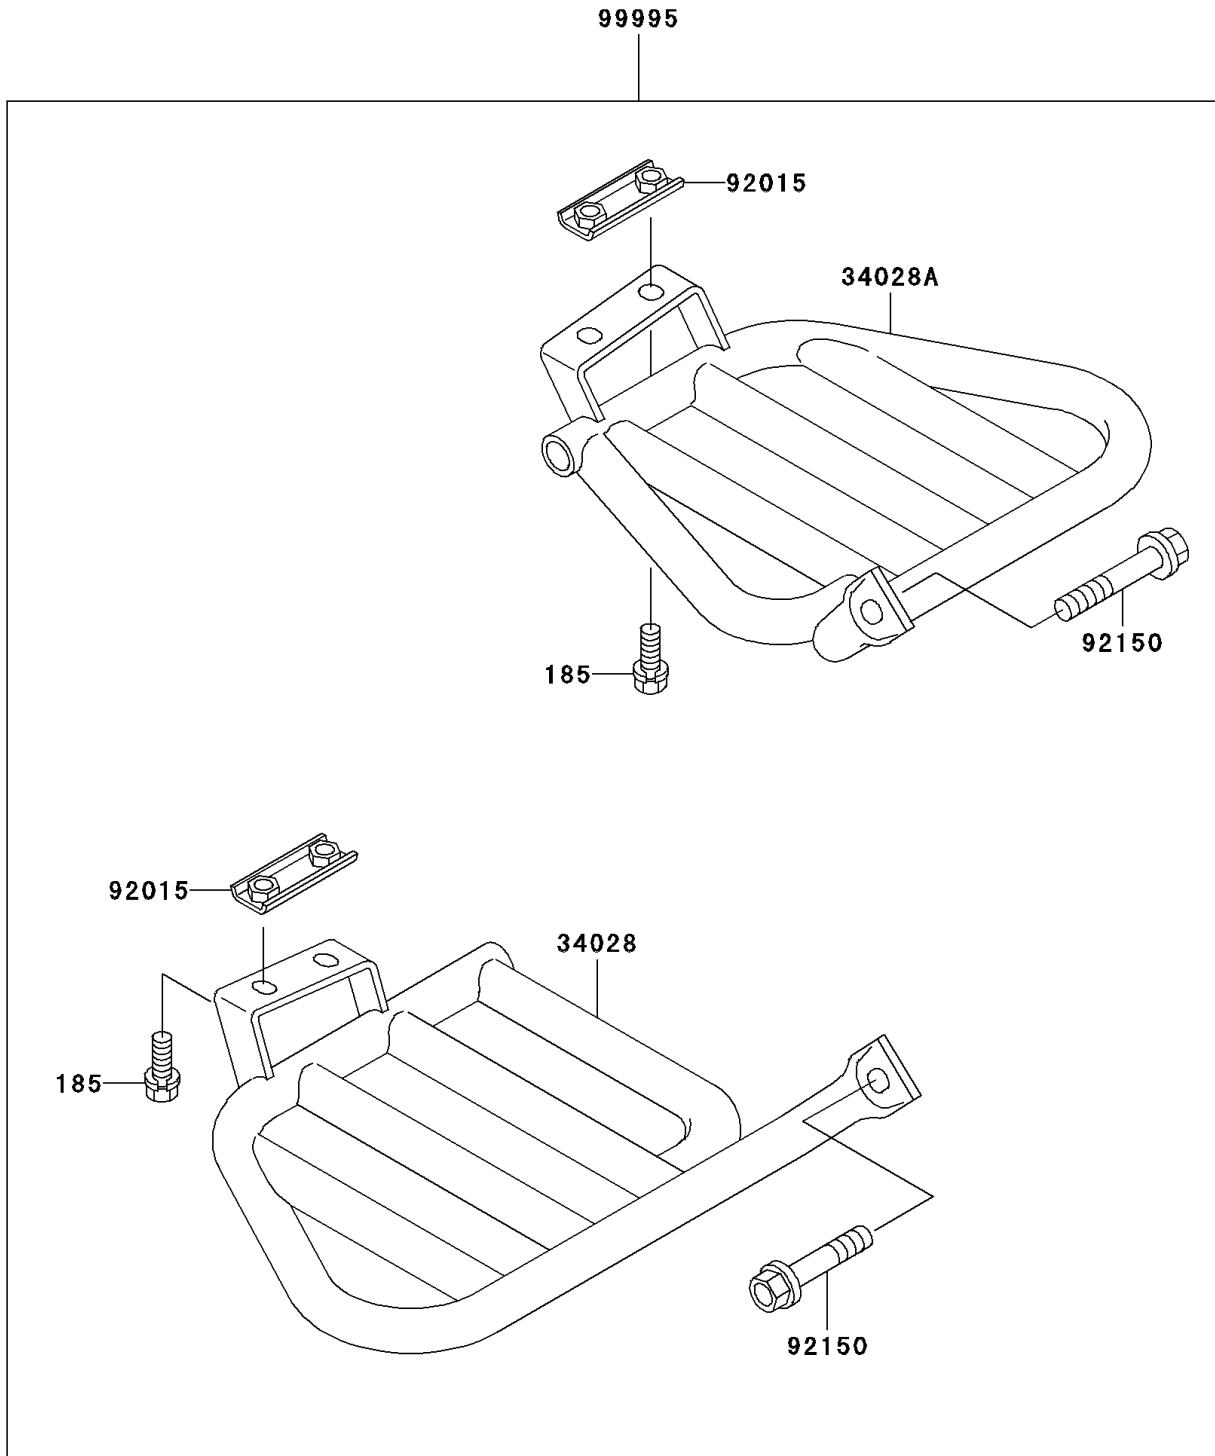

2001 Bayou 300 4X4 PARTS DIAGRAM

Optional Parts(Footrests)

F2890A

2001 Bayou 300 4X4 PARTS LIST

Optional Parts(Footrests)

ITEM NAME	PART NUMBER	QUANTITY
BOLT-UPSET-WSP-SMALL,8X20 (Ref # 185)	185C0820	4
STEP,FOOT BOARD,LH (Ref # 34028)	34028-1273	1
STEP,FOOT BOARD,RH (Ref # 34028A)	34028-1274	1
NUT (Ref # 92015)	92015-1732	2
BOLT,FLANGED,10X52 (Ref # 92150)	92150-1070	2
KIT.,STEP (Ref # 99995)	99995-1020	1