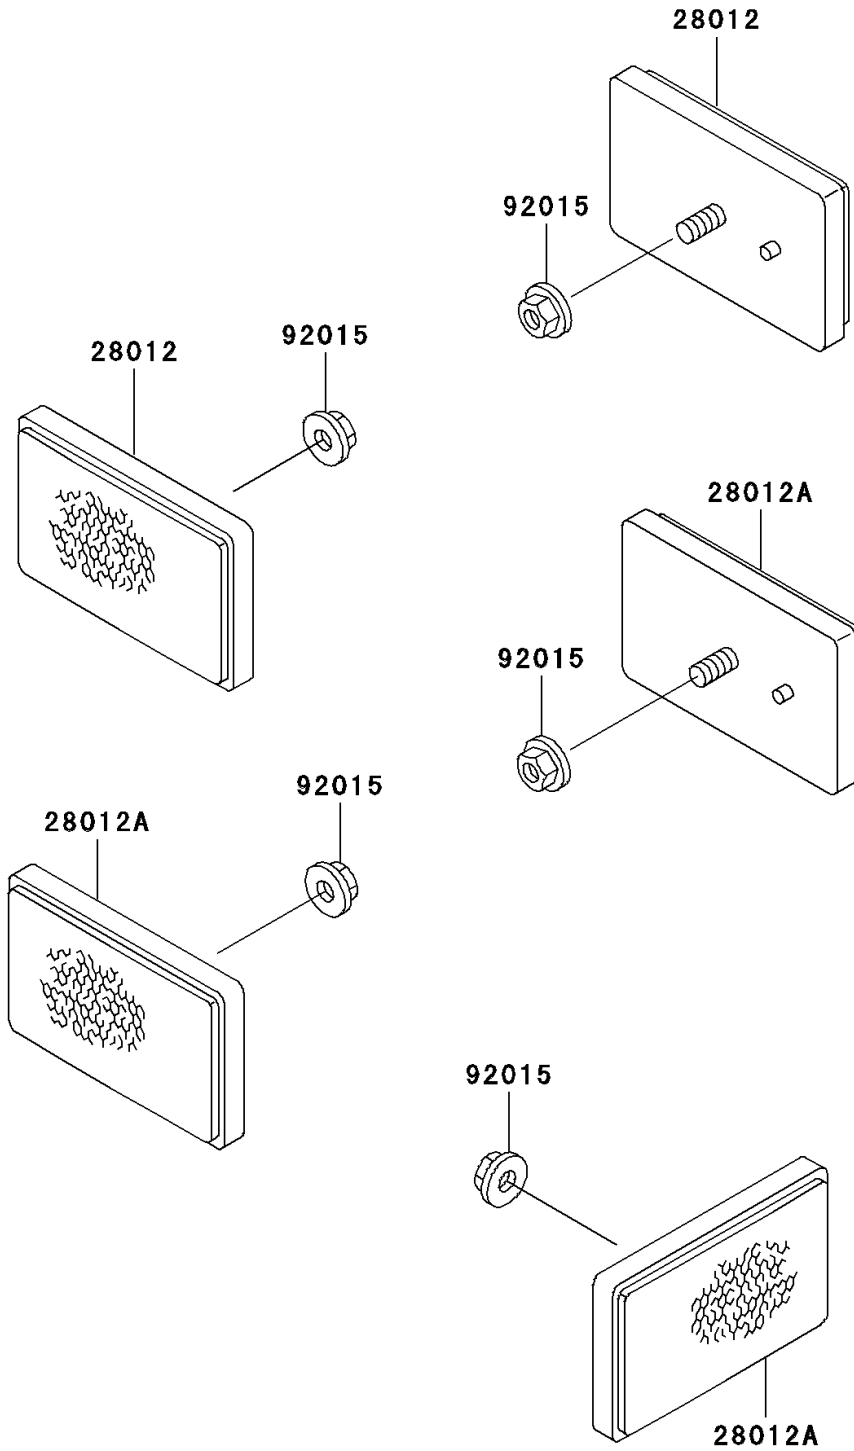

1999 Bayou 300 4X4 PARTS DIAGRAM

Reflectors

F2790

1999 Bayou 300 4X4 PARTS LIST

Reflectors

ITEM NAME	PART NUMBER	QUANTITY
REFLECTOR-REFLEX (Ref # 28012)	28012-1003	2
REFLECTOR-REFLEX (Ref # 28012A)	28012-1088	3
NUT,FLANGED,5MM (Ref # 92015)	92015-1259	5