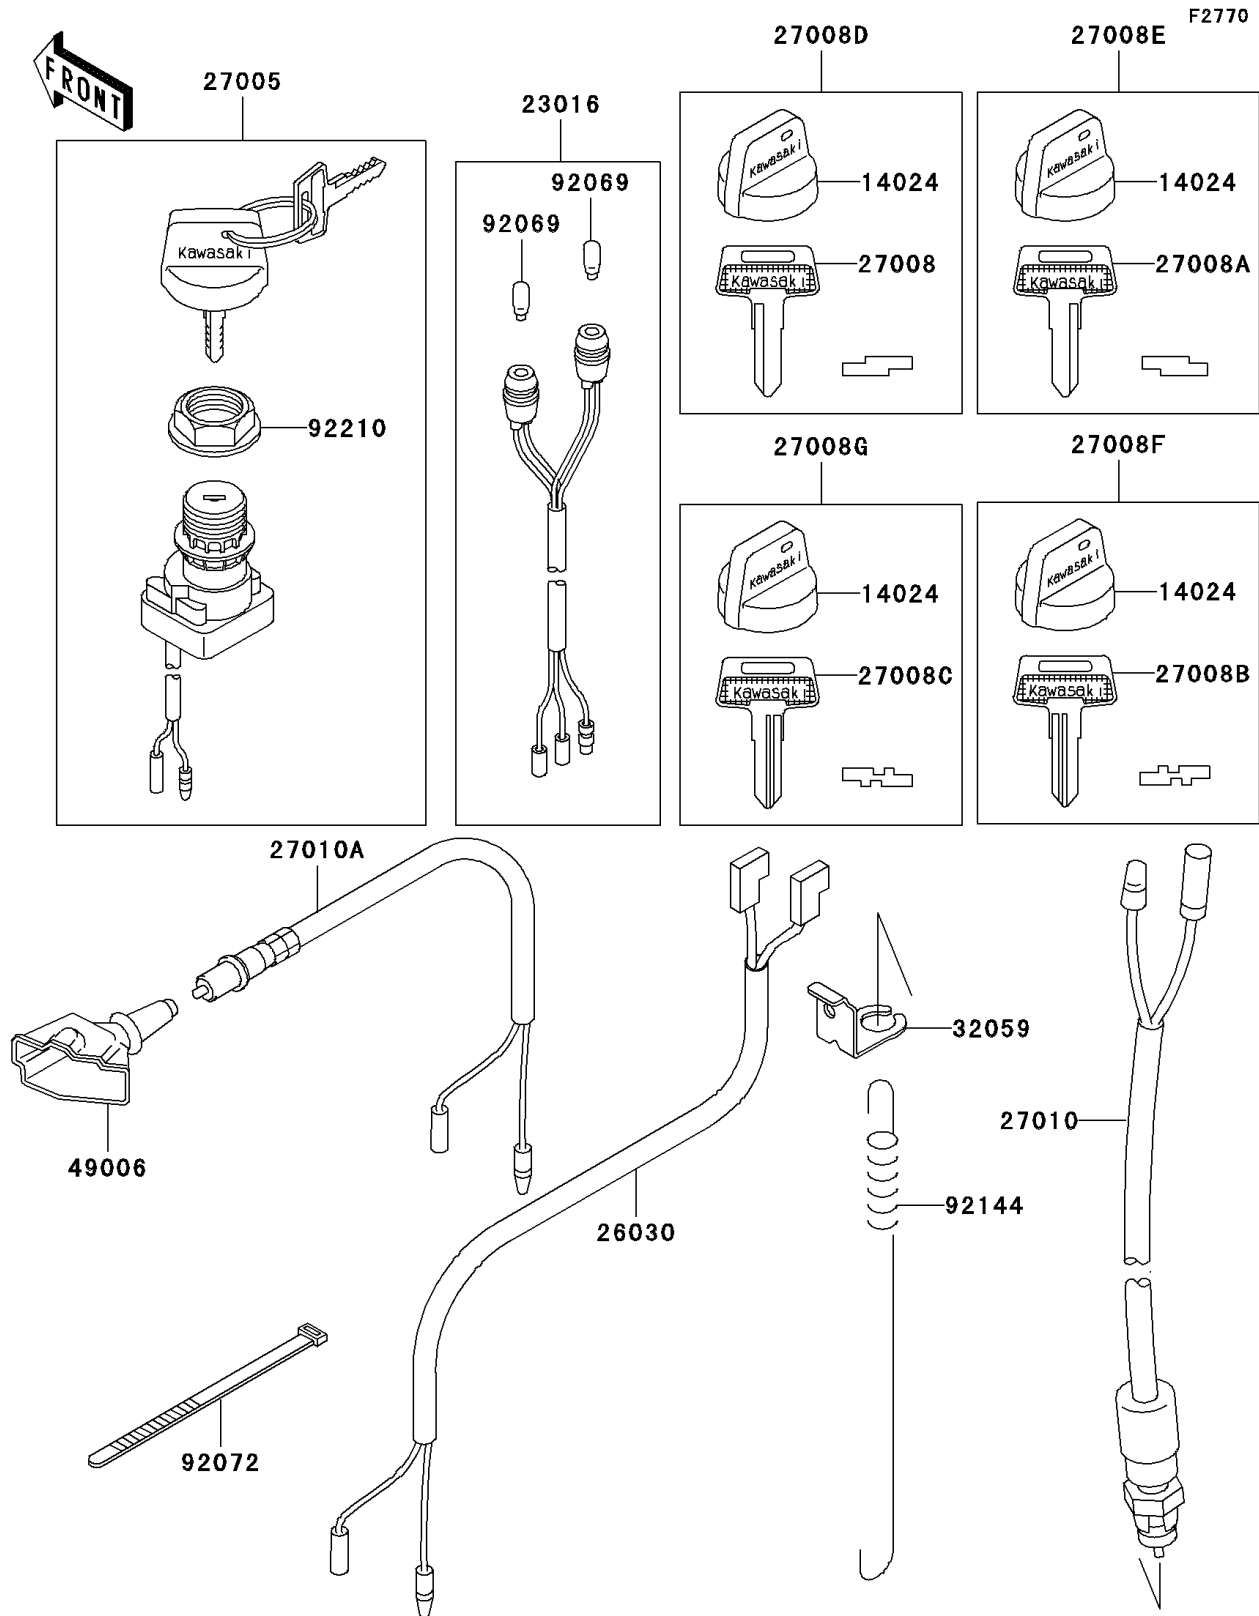

2001 Bayou 300 4X4 PARTS DIAGRAM

Ignition Switch

2001 Bayou 300 4X4 PARTS LIST

Ignition Switch

ITEM NAME	PART NUMBER	QUANTITY
COVER,KEY (Ref # 14024)	14024-1551	4
LAMP-ASSY,NEUTRAL&REVERSE (Ref # 23016)	23016-1083	1
HARNESS (Ref # 26030)	26030-1058	1
SWITCH-ASSY-IGNITION (Ref # 27005)	27005-1201	1
KEY-LOCK,BLANK (Ref # 27008)	27008-1041	1
KEY-LOCK,BLANK (Ref # 27008A)	27008-1042	1
KEY-LOCK,BLANK (Ref # 27008B)	27008-1043	1
KEY-LOCK,BLANK (Ref # 27008C)	27008-1044	1
KEY-LOCK,BLANK (Ref # 27008D)	27008-1132	1
KEY-LOCK,BLANK (Ref # 27008E)	27008-1133	1
KEY-LOCK,BLANK (Ref # 27008F)	27008-1134	1
KEY-LOCK,BLANK (Ref # 27008G)	27008-1135	1
SWITCH,BRAKE LAMP (Ref # 27010)	27010-025	1
SWITCH,BRAKE (Ref # 27010A)	27010-1294	1
BRACKET-SWITCH,REAR BRAKE (Ref # 32059)	32059-1105	1
BOOT (Ref # 49006)	49006-1261	1
BULB,12V 3W,T7 (Ref # 92069)	92069-1020	2
BAND,L=123 (Ref # 92072)	92072-030	4
SPRING,REAR BRAKE SWITCH (Ref # 92144)	92144-1541	1
NUT,IGNITION SWITCH (Ref # 92210)	92210-1109	1