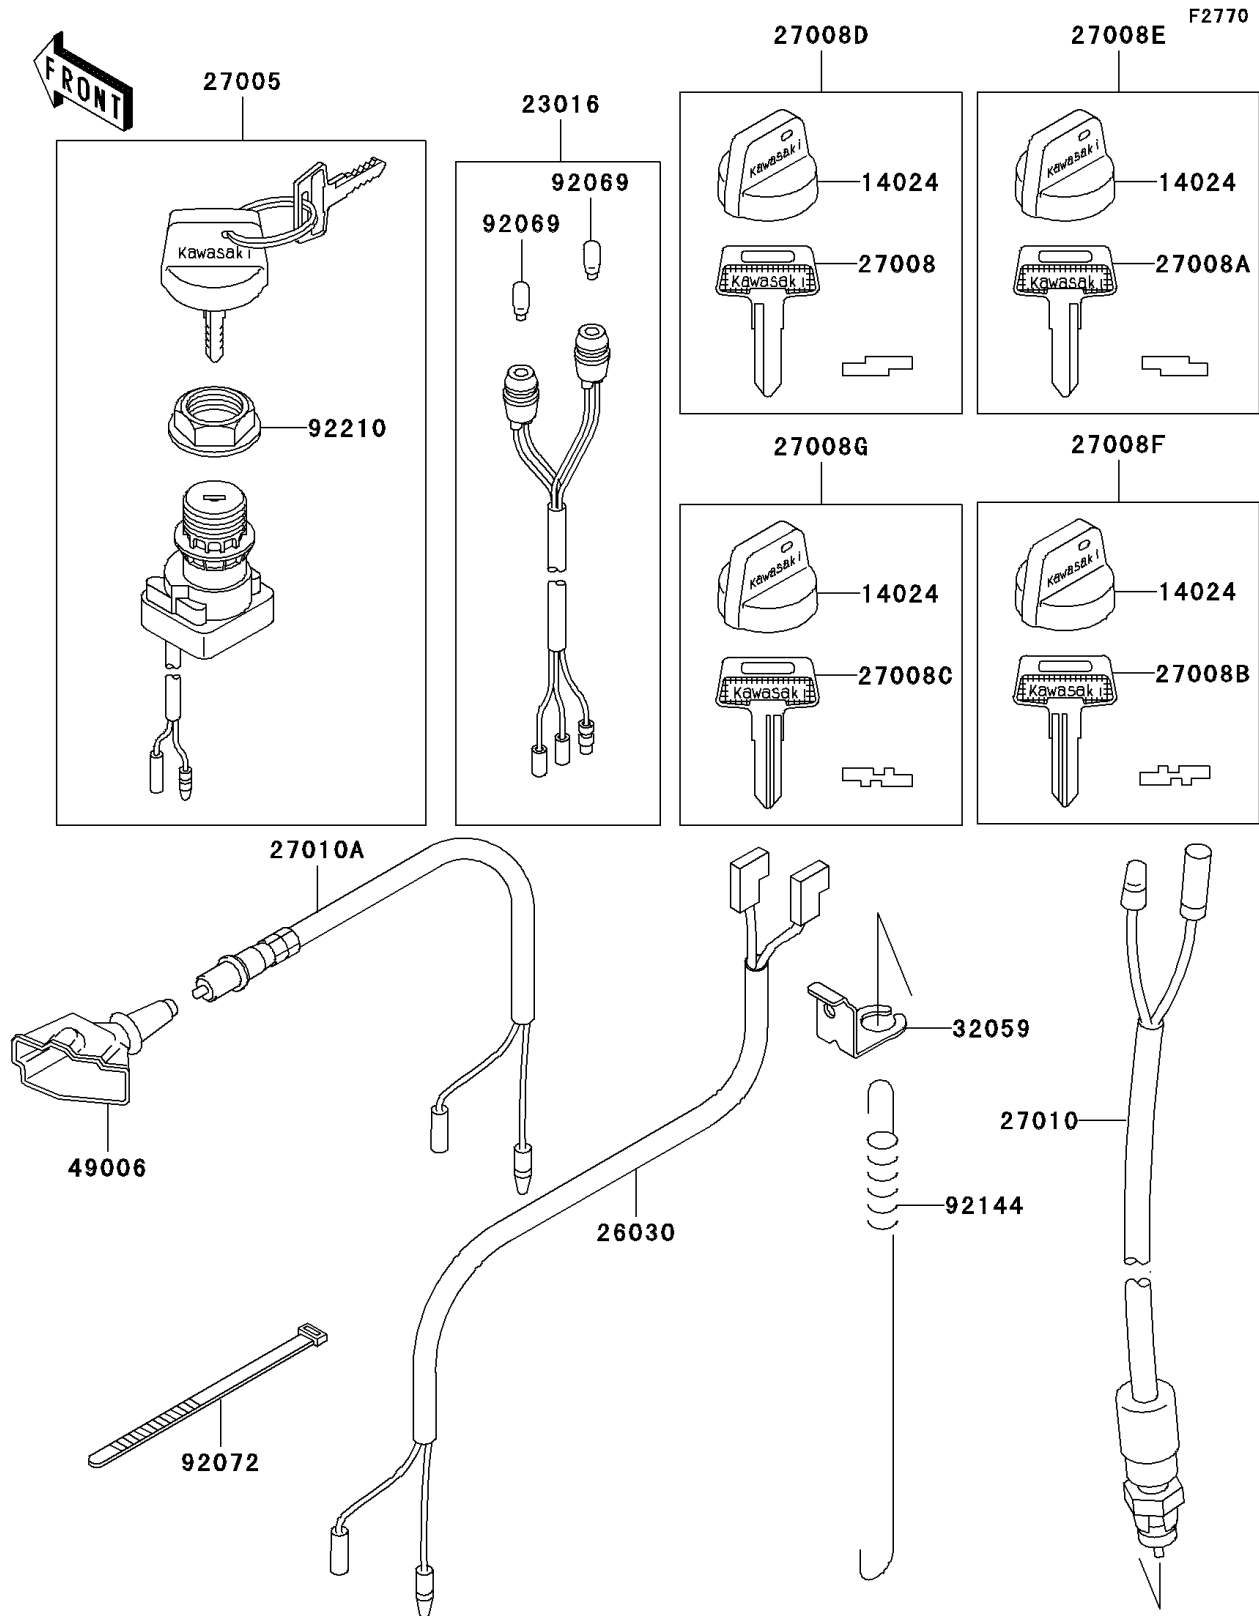

# 2001 Bayou 300 4X4 PARTS DIAGRAM

## Ignition Switch

## 2001 Bayou 300 4X4 PARTS LIST

### Ignition Switch

ITEM NAME	PART NUMBER	QUANTITY
COVER,KEY (Ref # 14024)	14024-1551	4
LAMP-ASSY,NEUTRAL&REVERSE (Ref # 23016)	23016-1083	1
HARNESS (Ref # 26030)	26030-1058	1
SWITCH-ASSY-IGNITION (Ref # 27005)	27005-1201	1
KEY-LOCK,BLANK (Ref # 27008)	27008-1041	1
KEY-LOCK,BLANK (Ref # 27008A)	27008-1042	1
KEY-LOCK,BLANK (Ref # 27008B)	27008-1043	1
KEY-LOCK,BLANK (Ref # 27008C)	27008-1044	1
KEY-LOCK,BLANK (Ref # 27008D)	27008-1132	1
KEY-LOCK,BLANK (Ref # 27008E)	27008-1133	1
KEY-LOCK,BLANK (Ref # 27008F)	27008-1134	1
KEY-LOCK,BLANK (Ref # 27008G)	27008-1135	1
SWITCH,BRAKE LAMP (Ref # 27010)	27010-025	1
SWITCH,BRAKE (Ref # 27010A)	27010-1294	1
BRACKET-SWITCH,REAR BRAKE (Ref # 32059)	32059-1105	1
BOOT (Ref # 49006)	49006-1261	1
BULB,12V 3W,T7 (Ref # 92069)	92069-1020	2
BAND,L=123 (Ref # 92072)	92072-030	4
SPRING,REAR BRAKE SWITCH (Ref # 92144)	92144-1541	1
NUT,IGNITION SWITCH (Ref # 92210)	92210-1109	1