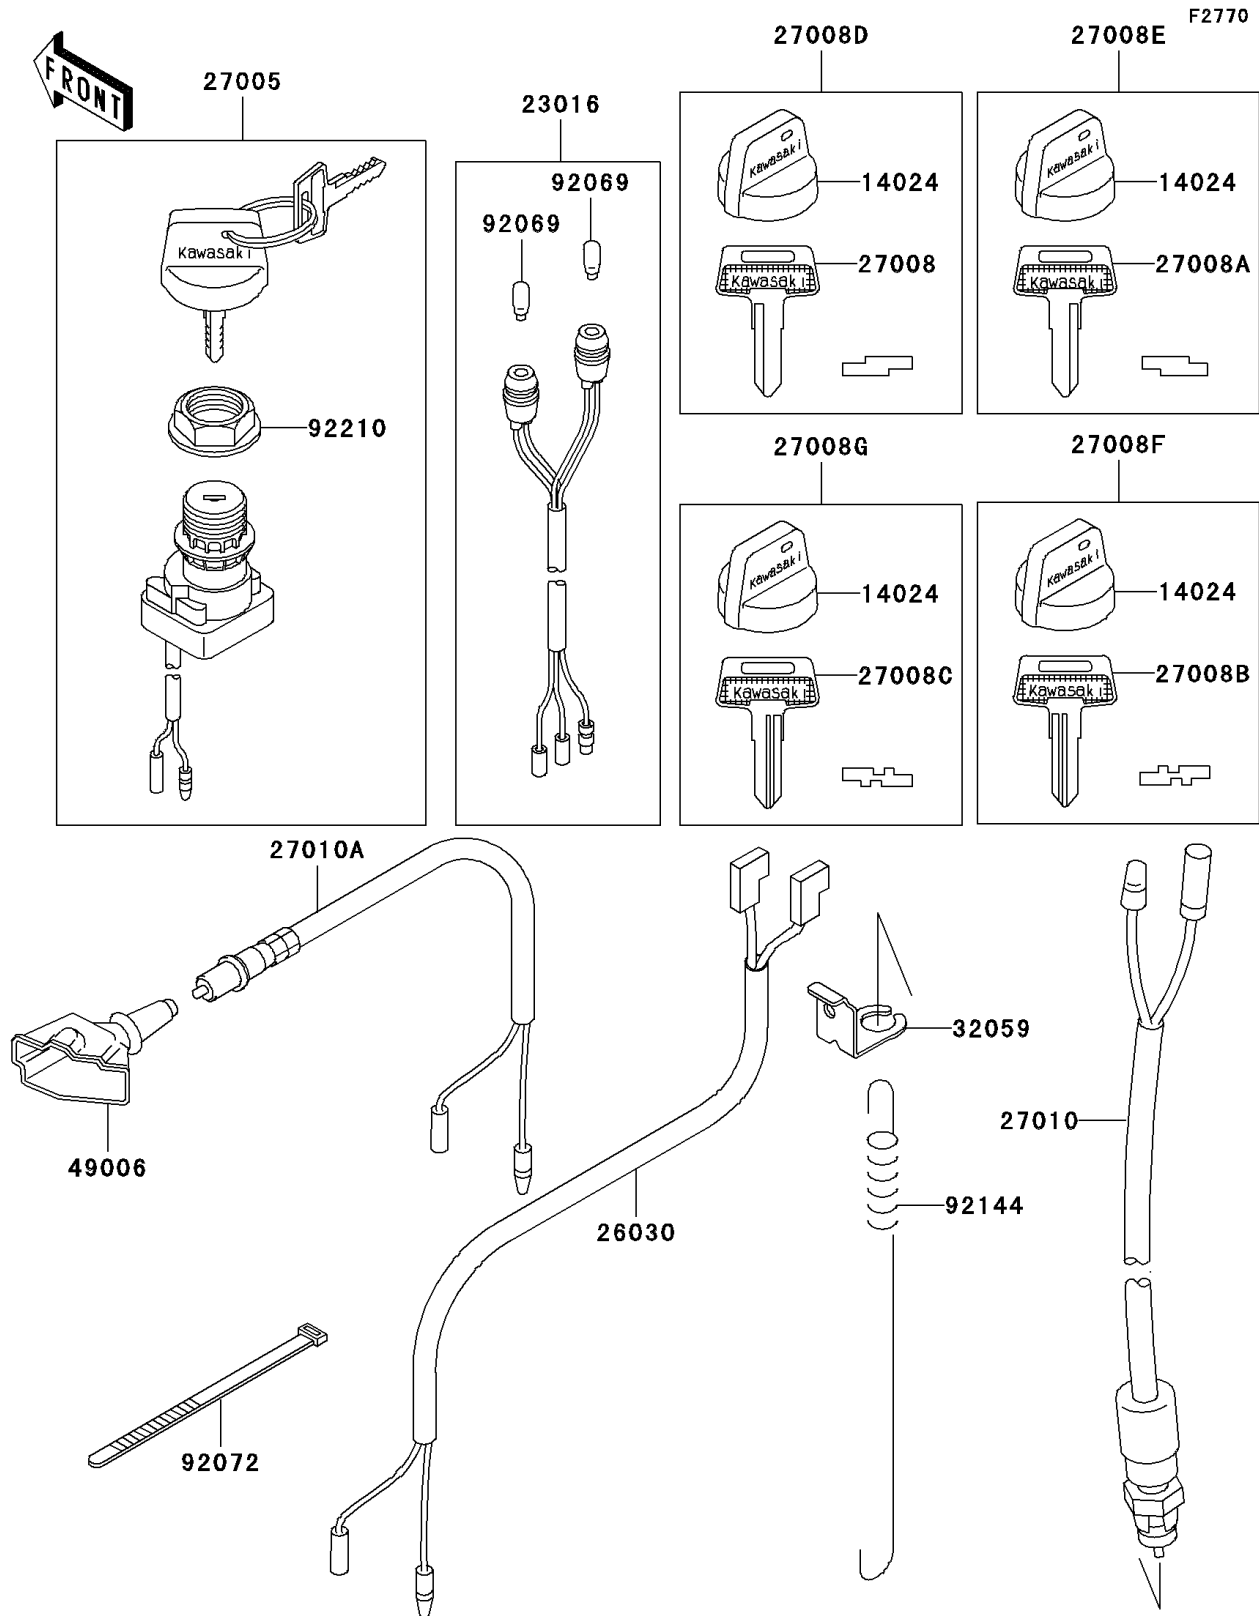

# 1999 Bayou 300 4X4 PARTS DIAGRAM

## Ignition Switch

## 1999 Bayou 300 4X4 PARTS LIST

### Ignition Switch

ITEM NAME	PART NUMBER	QUANTITY
COVER,KEY (Ref # 14024)	14024-1551	4
LAMP-ASSY,NEUTRAL&REVERSE (Ref # 23016)	23016-1083	1
SWITCH-ASSY-IGNITION (Ref # 27005)	27005-1201	1
KEY-LOCK,BLANK (Ref # 27008)	27008-1041	1
KEY-LOCK,BLANK (Ref # 27008A)	27008-1042	1
KEY-LOCK,BLANK (Ref # 27008B)	27008-1043	1
KEY-LOCK,BLANK (Ref # 27008C)	27008-1044	1
KEY-LOCK,BLANK (Ref # 27008D)	27008-1132	1
KEY-LOCK,BLANK (Ref # 27008E)	27008-1133	1
KEY-LOCK,BLANK (Ref # 27008F)	27008-1134	1
KEY-LOCK,BLANK (Ref # 27008G)	27008-1135	1
BULB,12V 3W,T7 (Ref # 92069)	92069-1020	2
NUT,IGNITION SWITCH (Ref # 92210)	92210-1109	1