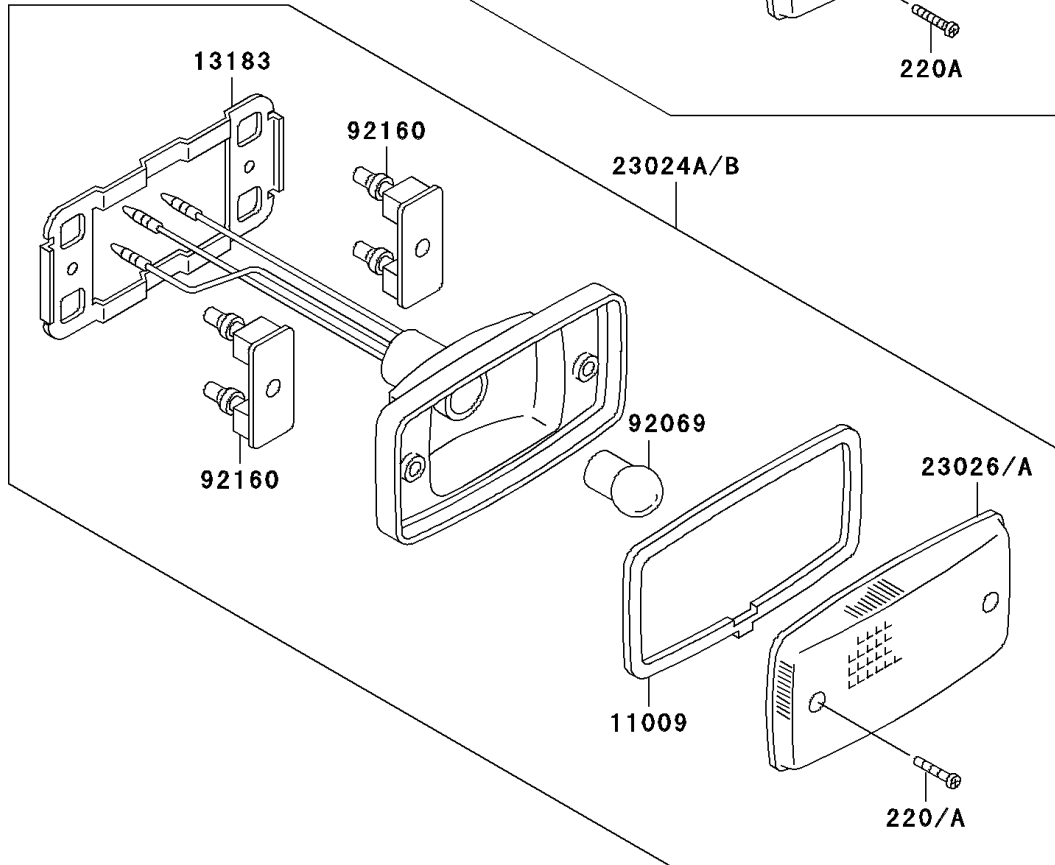

2002 Bayou 300 4X4 PARTS DIAGRAM

Taillight(s)

F2720

2002 Bayou 300 4X4 PARTS LIST

Taillight(s)

ITEM NAME	PART NUMBER	QUANTITY
SCREW-PAN-CROS (Ref # 220A)	220B0420	4
GASKET,TAIL LAMP (Ref # 11009)	11009-4004	2
PLATE,TAIL LAMP (Ref # 13183)	13183-1261	2
LAMP-ASSY-TAIL (Ref # 23024B)	23024-1132	2
LENS,TAIL LAMP (Ref # 23026)	23026-1239	2
BULB,12V 27/8W (Ref # 92069)	92069-059	2
DAMPER,TAIL LAMP (Ref # 92160)	92160-1053	4