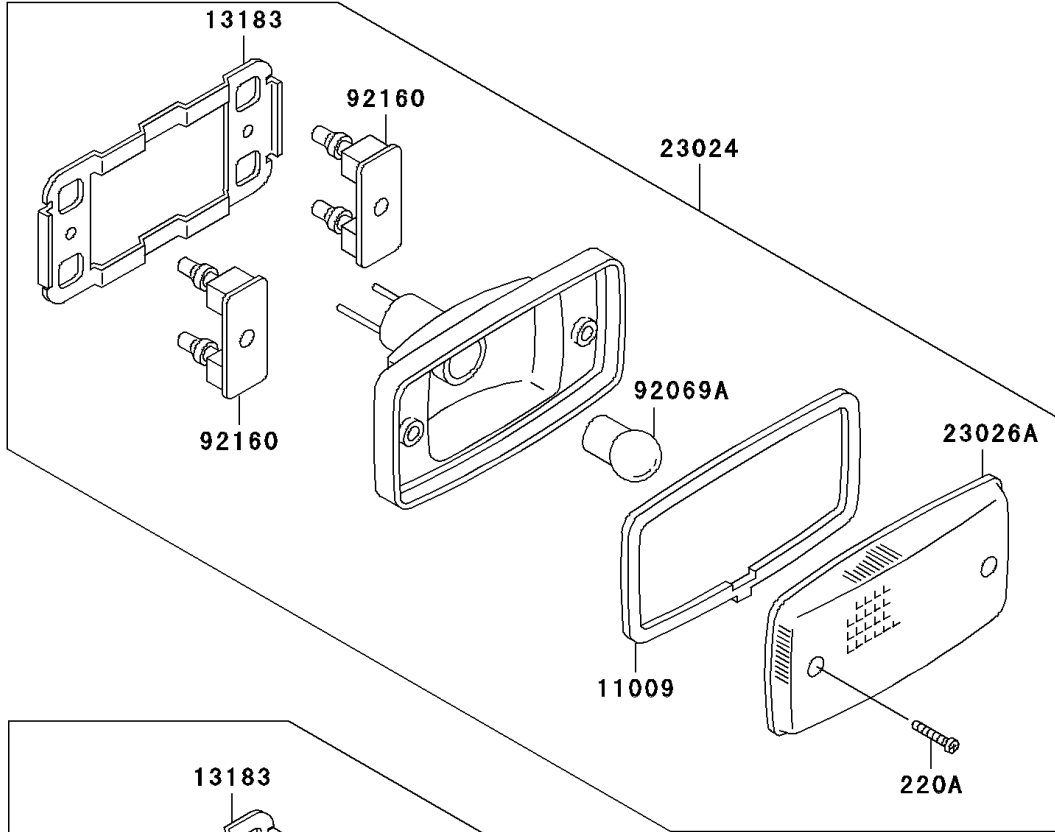

2002 Bayou 300 4X4 PARTS DIAGRAM

Taillight(s)

F2720

2002 Bayou 300 4X4 PARTS LIST

Taillight(s)

ITEM NAME	PART NUMBER	QUANTITY
SCREW-PAN-CROS (Ref # 220A)	220B0420	4
GASKET,TAIL LAMP (Ref # 11009)	11009-4004	2
PLATE,TAIL LAMP (Ref # 13183)	13183-1261	2
LAMP-ASSY-TAIL (Ref # 23024B)	23024-1132	2
LENS,TAIL LAMP (Ref # 23026)	23026-1239	2
BULB,12V 27/8W (Ref # 92069)	92069-059	2
DAMPER,TAIL LAMP (Ref # 92160)	92160-1053	4