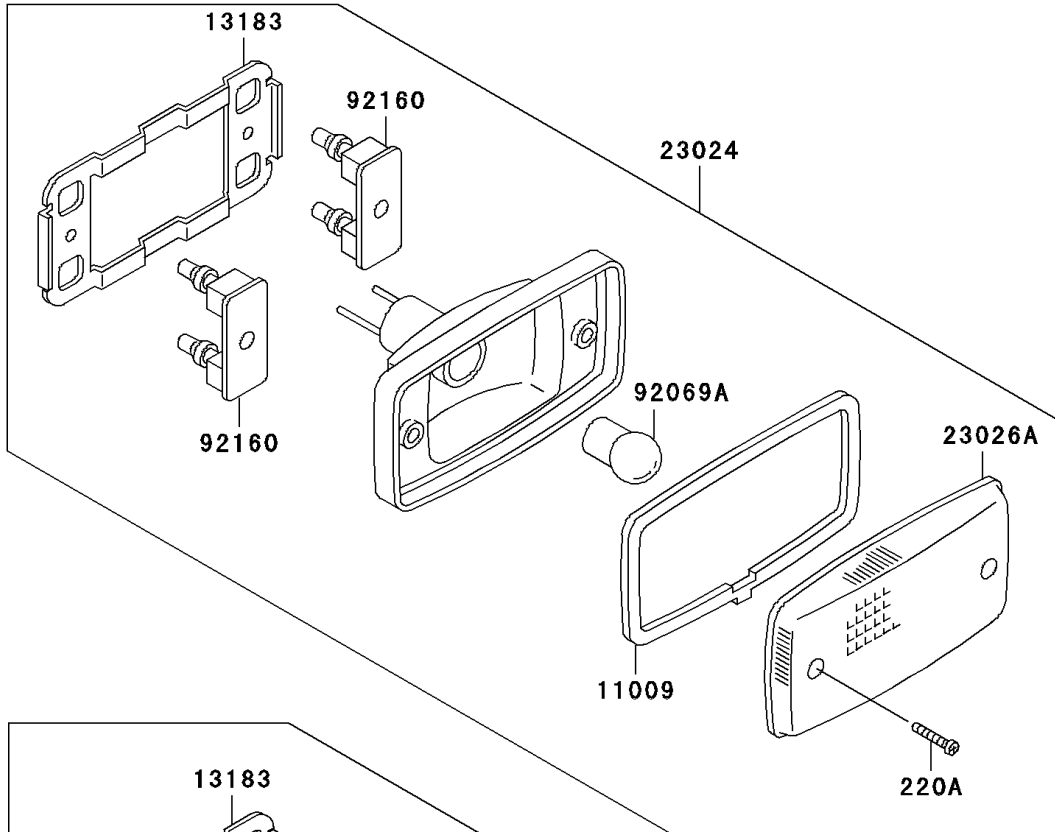

1999 Bayou 300 4X4 PARTS DIAGRAM

Taillight(s)

F2720

1999 Bayou 300 4X4 PARTS LIST

Taillight(s)

ITEM NAME	PART NUMBER	QUANTITY
GASKET,TAIL LAMP (Ref # 11009)	11009-4004	2
PLATE,TAIL LAMP (Ref # 13183)	13183-1261	2
LENS,TAIL LAMP (Ref # 23026A)	23026-4003	2
DAMPER,TAIL LAMP (Ref # 92160)	92160-1053	4
SCREW-PAN-CROS (Ref # 220)	220B0416	4
SCREW-PAN-CROS (Ref # 220A)	220B0420	4
LAMP-ASSY-TAIL (Ref # 23024)	23024-1118	2
LAMP-ASSY-TAIL (Ref # 23024A)	23024-1124	2
BULB,12V 27/8W (Ref # 92069)	92069-059	2
BULB,12V 8W (Ref # 92069A)	92069-1012	2