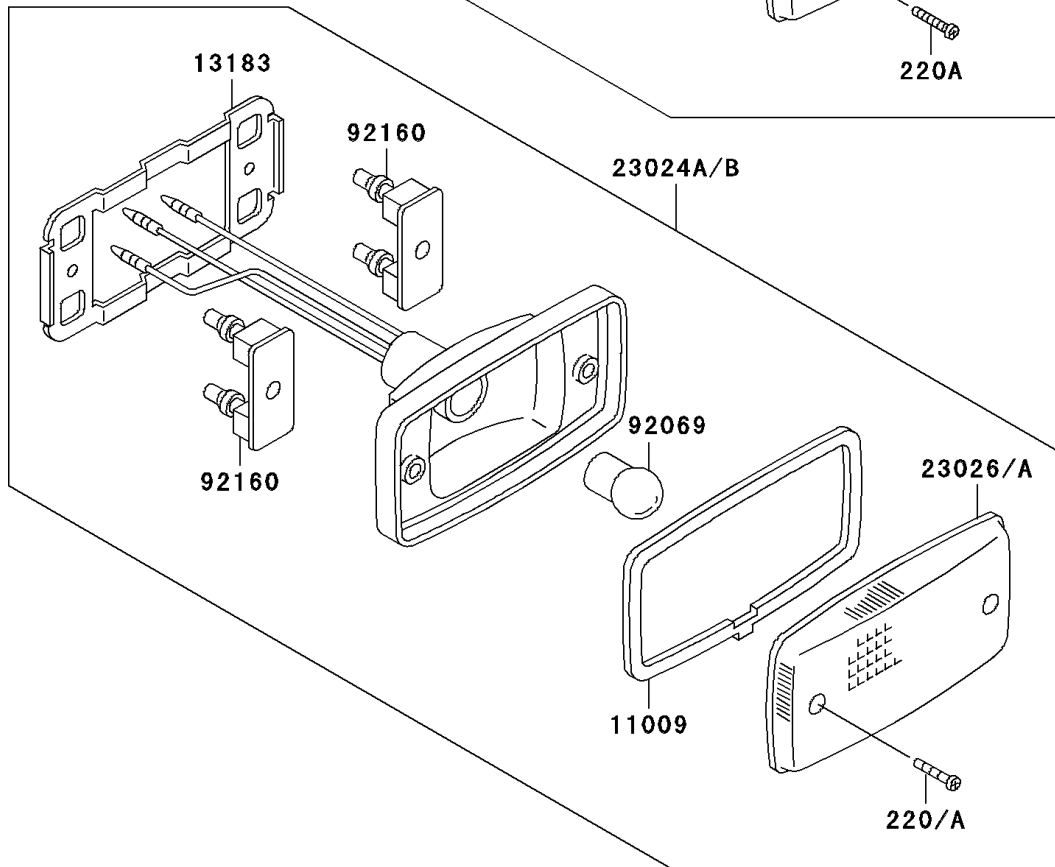

1999 Bayou 300 4X4 PARTS DIAGRAM

Taillight(s)

F2720

1999 Bayou 300 4X4 PARTS LIST

Taillight(s)

ITEM NAME	PART NUMBER	QUANTITY
GASKET,TAIL LAMP (Ref # 11009)	11009-4004	2
PLATE,TAIL LAMP (Ref # 13183)	13183-1261	2
LENS,TAIL LAMP (Ref # 23026A)	23026-4003	2
DAMPER,TAIL LAMP (Ref # 92160)	92160-1053	4
SCREW-PAN-CROS (Ref # 220)	220B0416	4
SCREW-PAN-CROS (Ref # 220A)	220B0420	4
LAMP-ASSY-TAIL (Ref # 23024)	23024-1118	2
LAMP-ASSY-TAIL (Ref # 23024A)	23024-1124	2
BULB,12V 27/8W (Ref # 92069)	92069-059	2
BULB,12V 8W (Ref # 92069A)	92069-1012	2