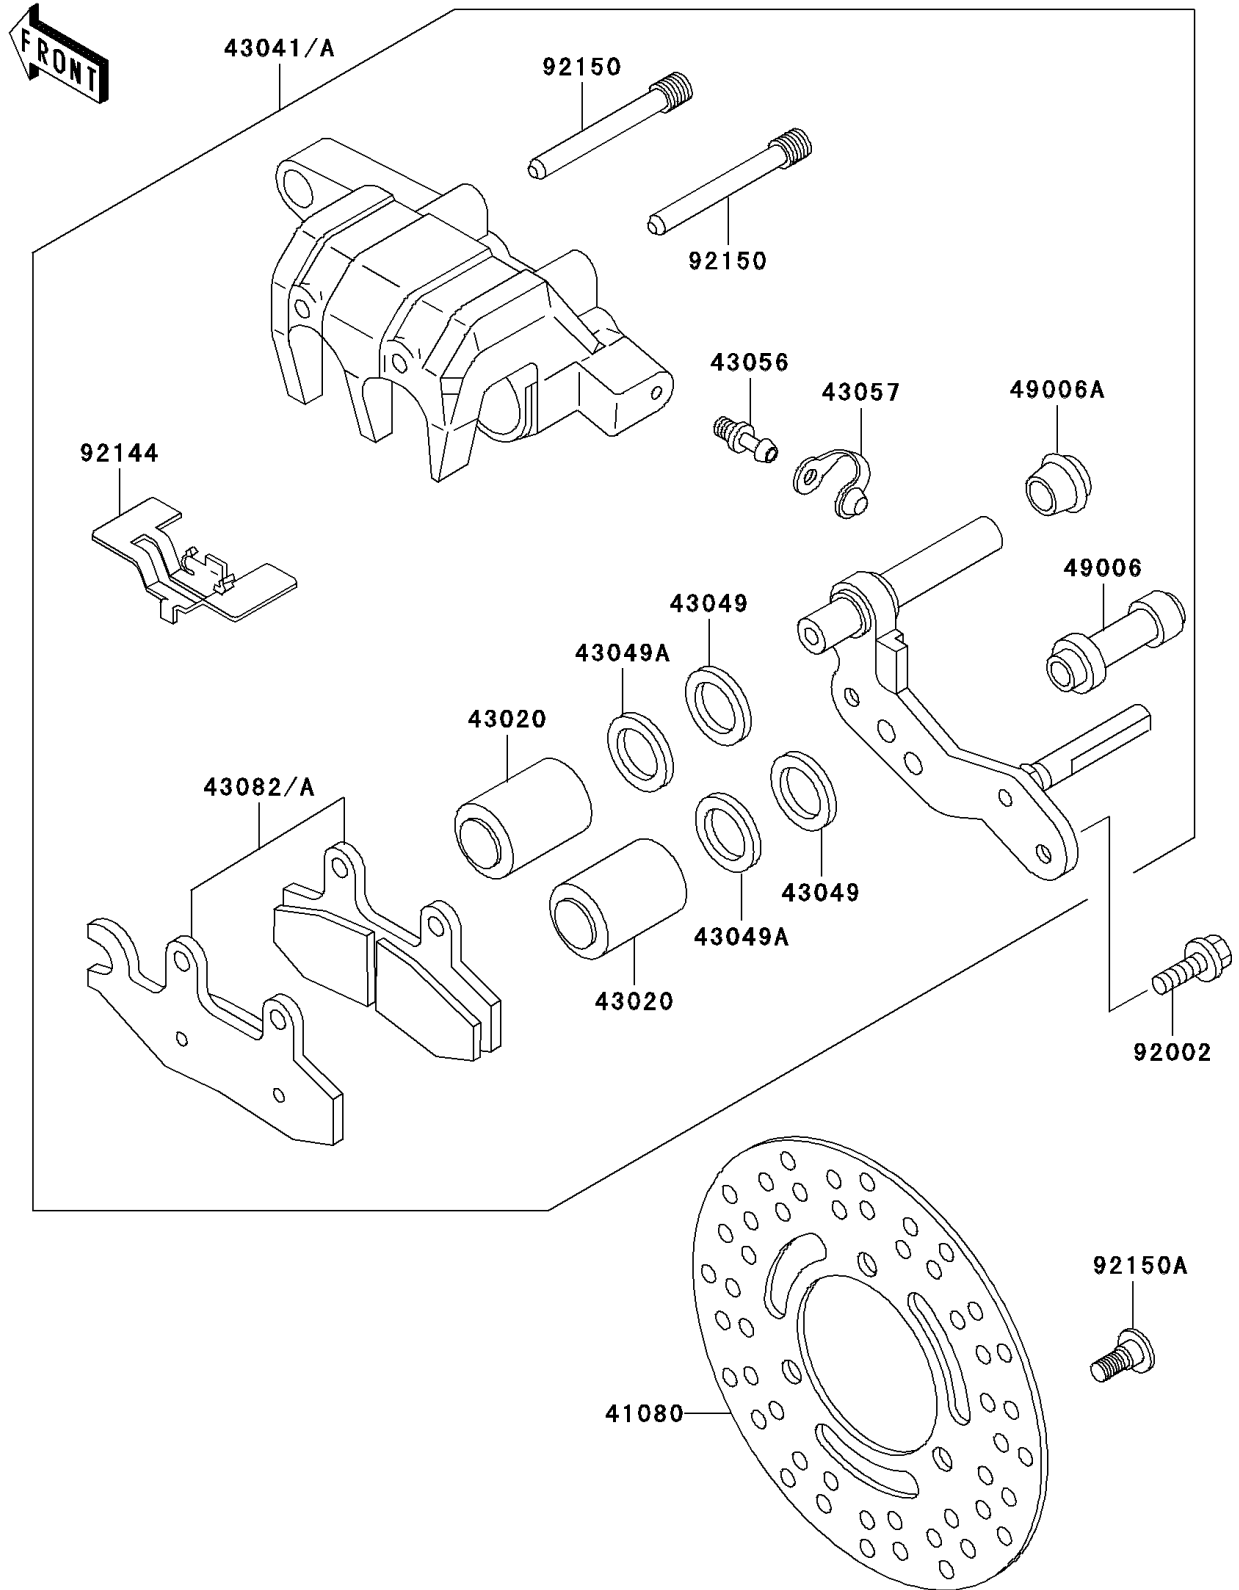

# 2002 Bayou 300 4X4 PARTS DIAGRAM

Front Brake

F2292

## 2002 Bayou 300 4X4 PARTS LIST

### Front Brake

ITEM NAME	PART NUMBER	QUANTITY
DISC,FR (Ref # 41080)	41080-1216	2
PISTON-COMP-BRAKE (Ref # 43020)	43020-1101	4
CALIPER-ASSY,FR,LH (Ref # 43041)	43041-1518	1
CALIPER-ASSY,FR,RH (Ref # 43041A)	43041-1519	1
PACKING (Ref # 43049)	43049-1063	4
PACKING (Ref # 43049A)	43049-1064	4
BREATHER-BRAKE (Ref # 43056)	43056-1055	2
CAP-BREATHER (Ref # 43057)	43057-1001	2
PAD-ASSY-BRAKE,FR,LH (Ref # 43082)	43082-1093	1
PAD-ASSY-BRAKE,FR,RH (Ref # 43082A)	43082-1094	1
BOOT,CALIPER (Ref # 49006)	49006-1088	2
BOOT,CALIPER (Ref # 49006A)	49006-1242	2
BOLT,FLANGED,8X13 (Ref # 92002)	92002-1737	4
SPRING,PAD (Ref # 92144)	92144-1319	2
BOLT (Ref # 92150)	92150-1144	4
BOLT,SOCKET,8X20 (Ref # 92150A)	92150-1760	6