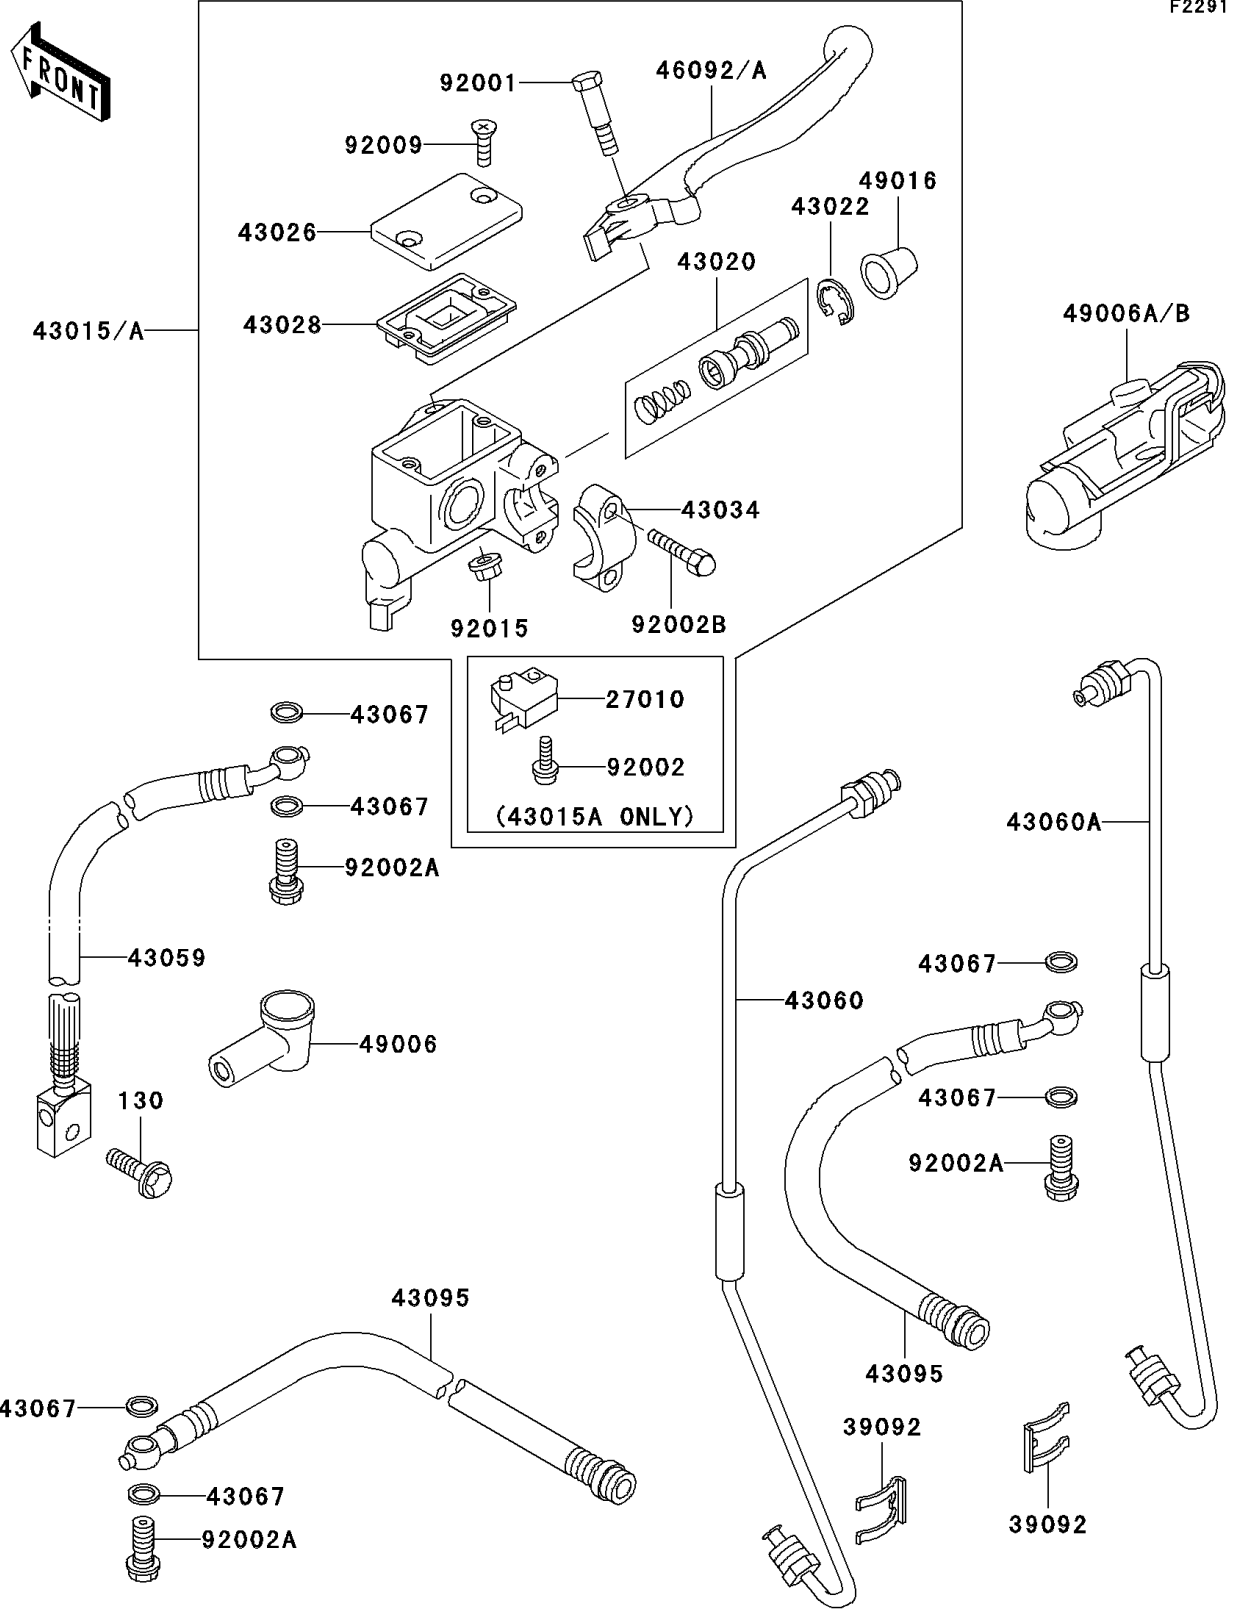

2002 Bayou 300 4X4 PARTS DIAGRAM

Front Master Cylinder

F2291

2002 Bayou 300 4X4 PARTS LIST

Front Master Cylinder

ITEM NAME	PART NUMBER	QUANTITY
BOLT-FLANGED,8X25 (Ref # 130)	130B0825	1
SWITCH,BRAKE (Ref # 27010)	27010-1170	1
PIN-HAIR (Ref # 39092)	39092-1052	2
CYLINDER-ASSY-MASTER,FR (Ref # 43015A)	43015-1646	1
PISTON-COMP-BRAKE,FR (Ref # 43020)	43020-1056	1
STOPPER-BRAKE,PISTON (Ref # 43022)	43022-1010	1
CAP-BRAKE (Ref # 43026)	43026-1074	1
DIAPHRAGM (Ref # 43028)	43028-1061	1
HOLDER-BRAKE,MASTER CYLINDER (Ref # 43034)	43034-1016	1
HOSE-BRAKE,FR (Ref # 43059)	43059-1443	1
PIPE-BRAKE,LH (Ref # 43060)	43060-1080	1
PIPE-BRAKE,RH (Ref # 43060A)	43060-1081	1
WASHER,10.5X15X1.5 (Ref # 43067)	43067-001	6
HOSE-BRAKE,FR (Ref # 43095)	43095-1087	2
LEVER-GRIP,FRONT BRAKE (Ref # 46092A)	46092-1208	1
BOOT,DUST (Ref # 49006)	49006-1040	1
BOOT,RH (Ref # 49006B)	49006-1338	1
COVER-SEAL,MASTER CYLINDER (Ref # 49016)	49016-1044	1
BOLT,FRONT BRAKE LEVER (Ref # 92001)	92001-1728	1
BOLT,SCREW,4X12 (Ref # 92002)	92002-1323	1
BOLT,OIL,L=23 (Ref # 92002A)	92002-1888	3
BOLT (Ref # 92002B)	92002-1894	2
SCREW,4MM (Ref # 92009)	92009-1458	2
NUT,FLANGED,6MM,BLACK (Ref # 92015)	92015-1233	1