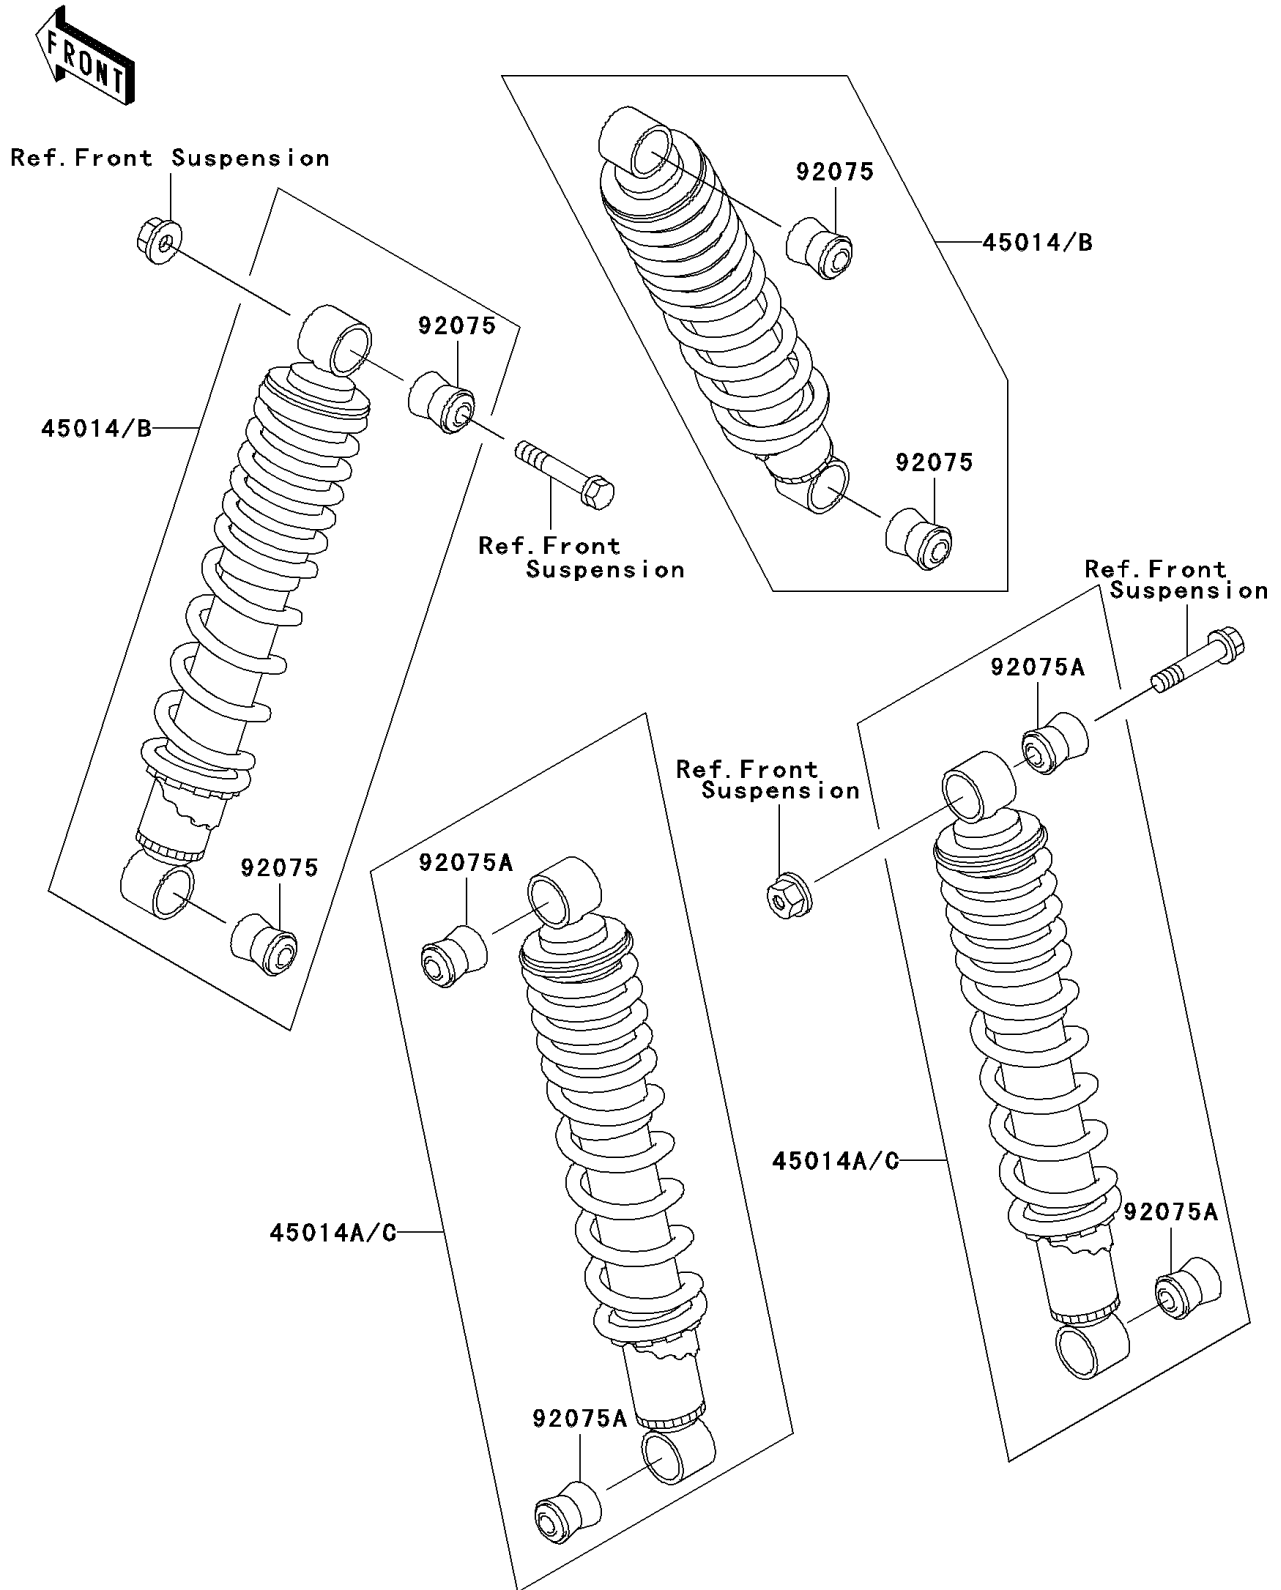

2002 Bayou 300 4X4 PARTS DIAGRAM

Shock Absorber(s)

F2280

2002 Bayou 300 4X4 PARTS LIST

Shock Absorber(s)

ITEM NAME	PART NUMBER	QUANTITY
SHOCKABSORBER,FR (Ref # 45014B)	45014-1738	1
SHOCKABSORBER,RR (Ref # 45014C)	45014-1739	1
DAMPER,SHOCKABSORBER (Ref # 92075)	92075-1783	1
DAMPER,SHOCKABSORBER (Ref # 92075A)	92075-1784	1