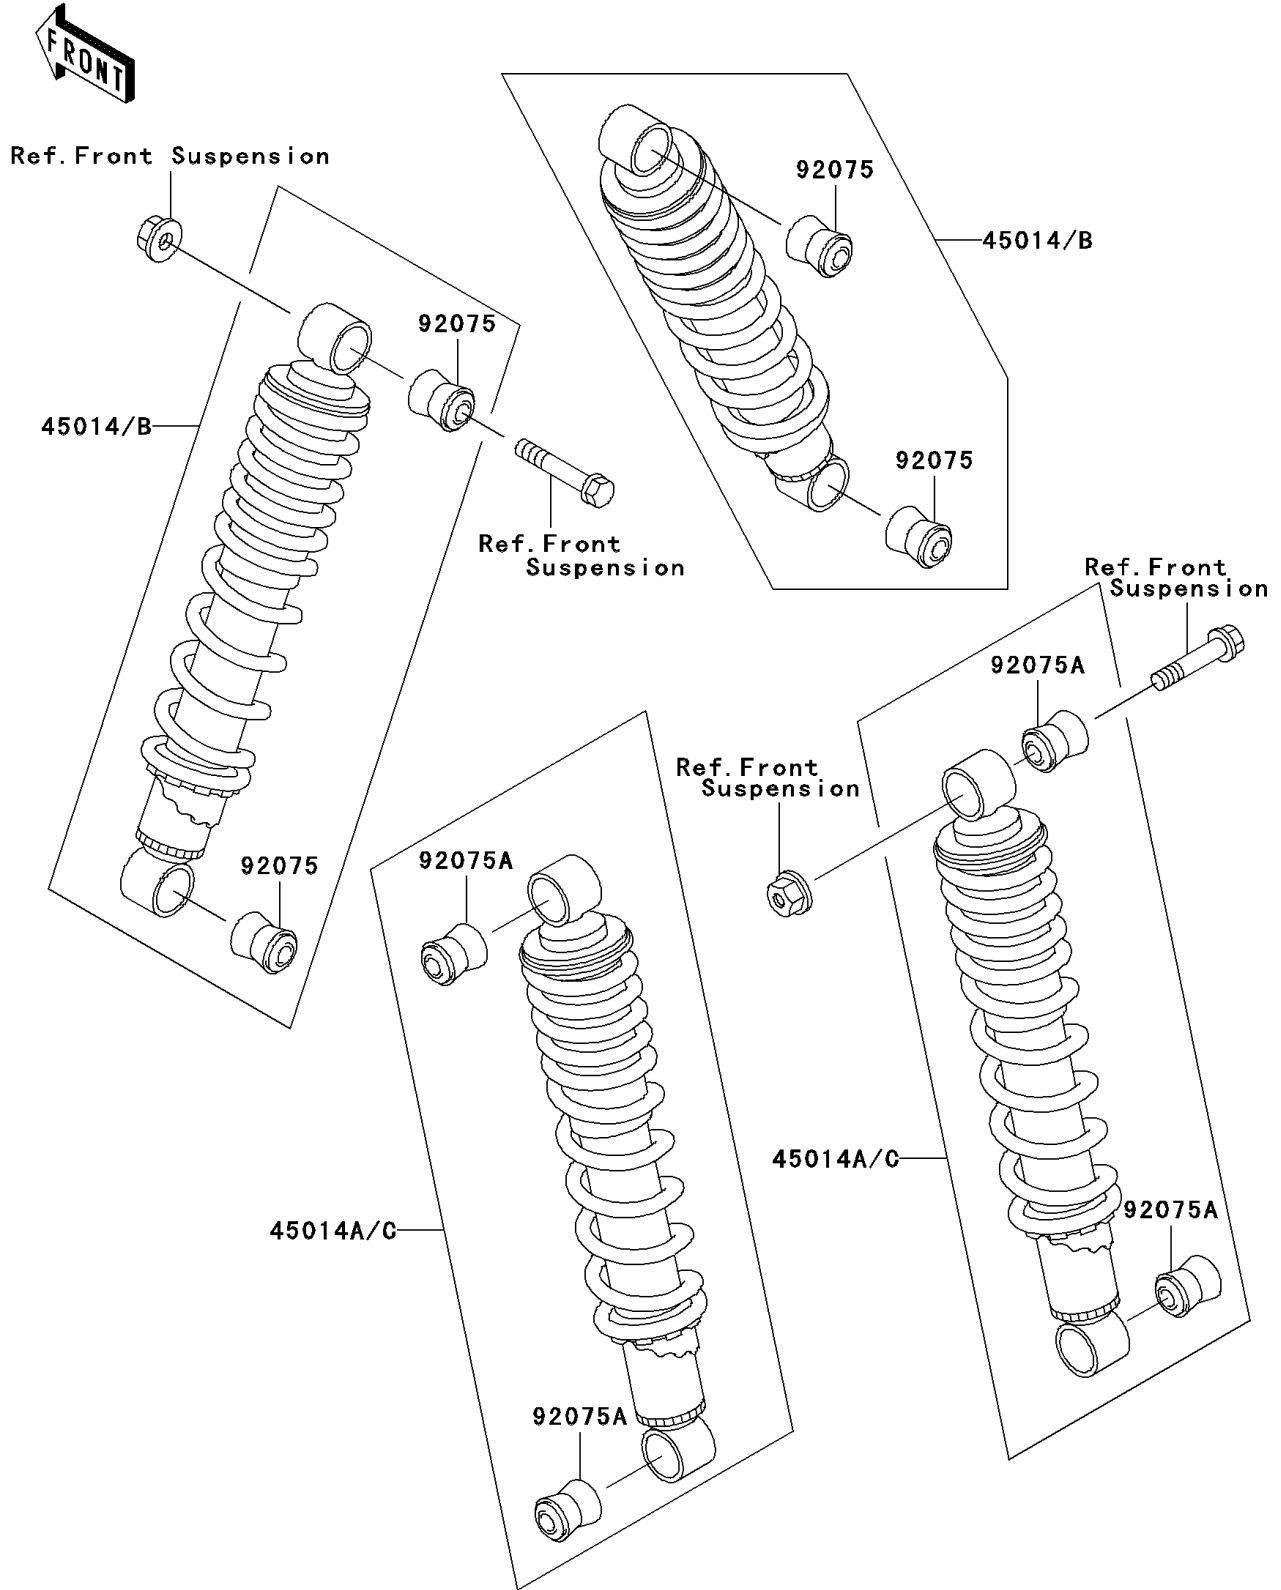

# 2002 Bayou 300 4X4 PARTS DIAGRAM

Shock Absorber(s)

F2280

## 2002 Bayou 300 4X4 PARTS LIST

Shock Absorber(s)

<b>ITEM NAME</b>	<b>PART NUMBER</b>	<b>QUANTITY</b>
SHOCKABSORBER,FR (Ref # 45014B)	45014-1738	2
SHOCKABSORBER,RR (Ref # 45014C)	45014-1739	2
DAMPER,SHOCKABSORBER (Ref # 92075)	92075-1783	4
DAMPER,SHOCKABSORBER (Ref # 92075A)	92075-1784	4