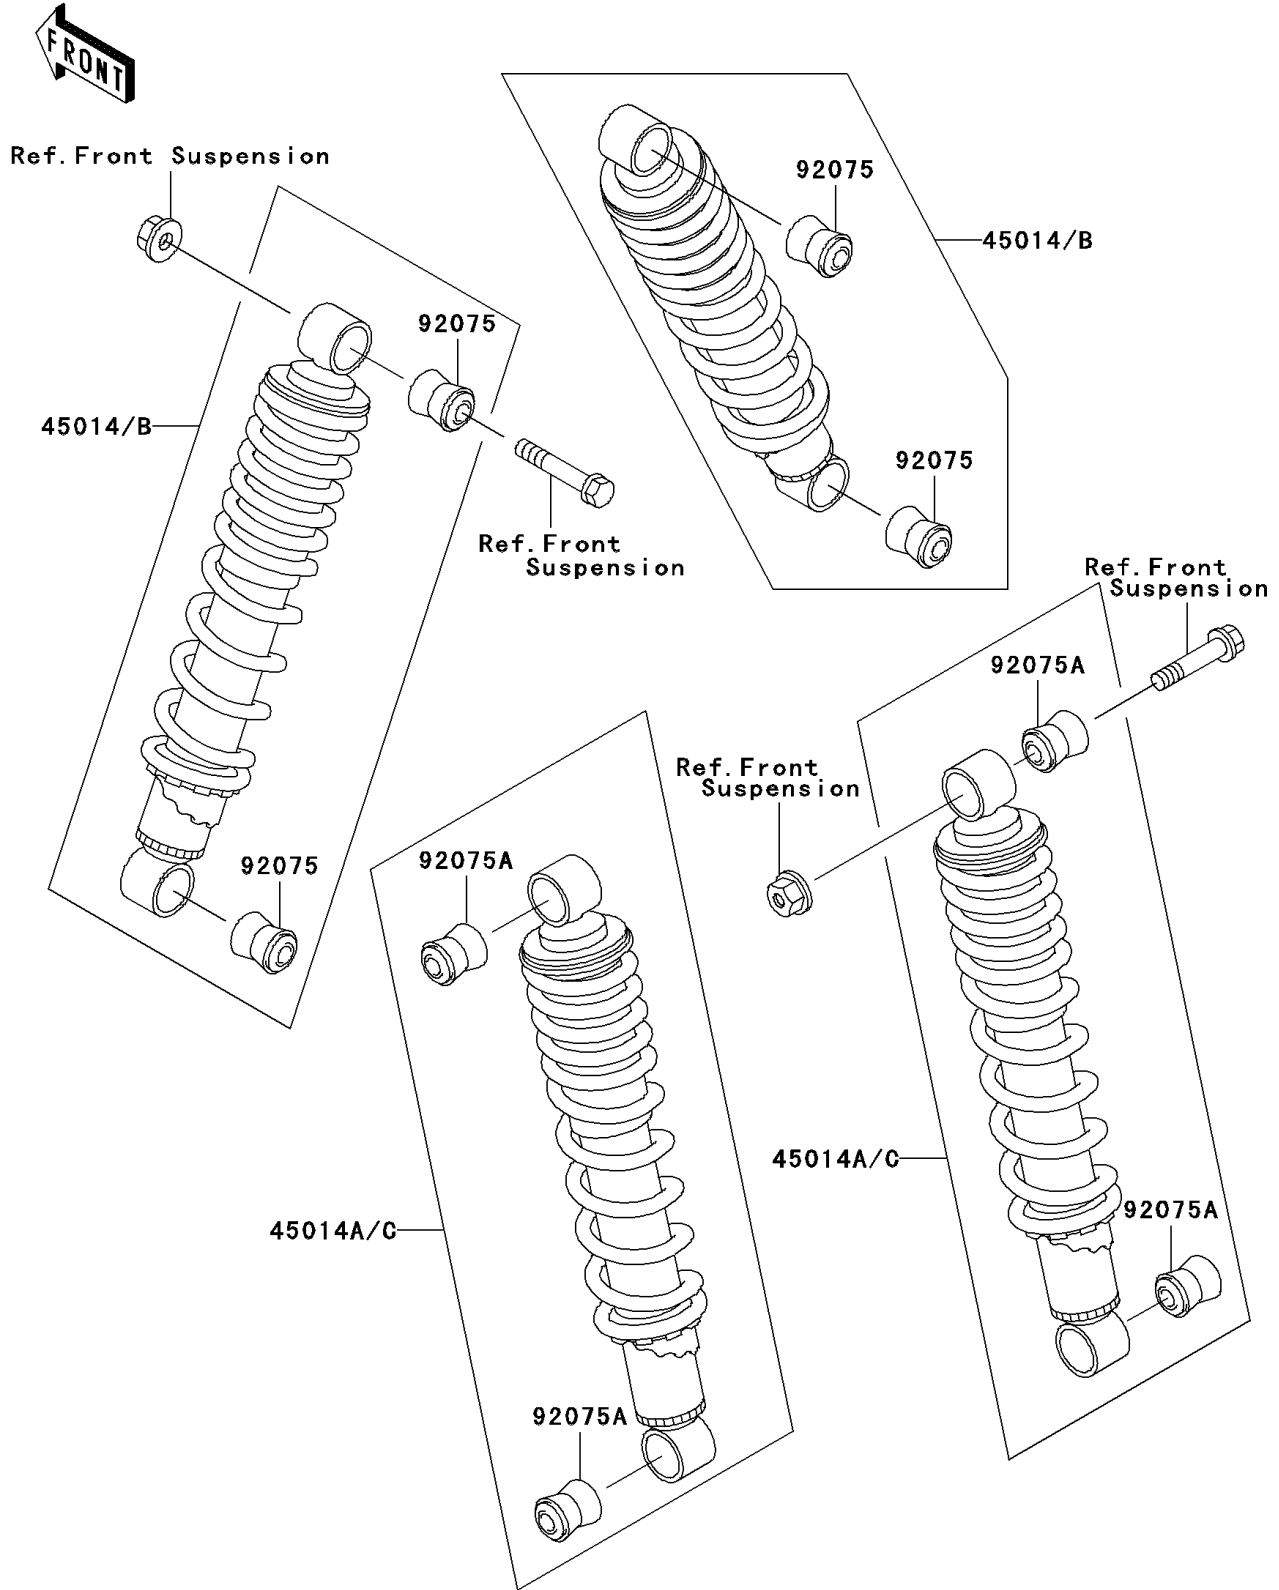

1999 Bayou 300 4X4 PARTS DIAGRAM

Shock Absorber(s)

F2280

1999 Bayou 300 4X4 PARTS LIST

Shock Absorber(s)

ITEM NAME	PART NUMBER	QUANTITY
SHOCKABSORBER,FR (Ref # 45014)	45014-1404	2
SHOCKABSORBER,RR (Ref # 45014A)	45014-1405	2
DAMPER,SHOCKABSORBER (Ref # 92075)	92075-1783	4
DAMPER,SHOCKABSORBER (Ref # 92075A)	92075-1784	4