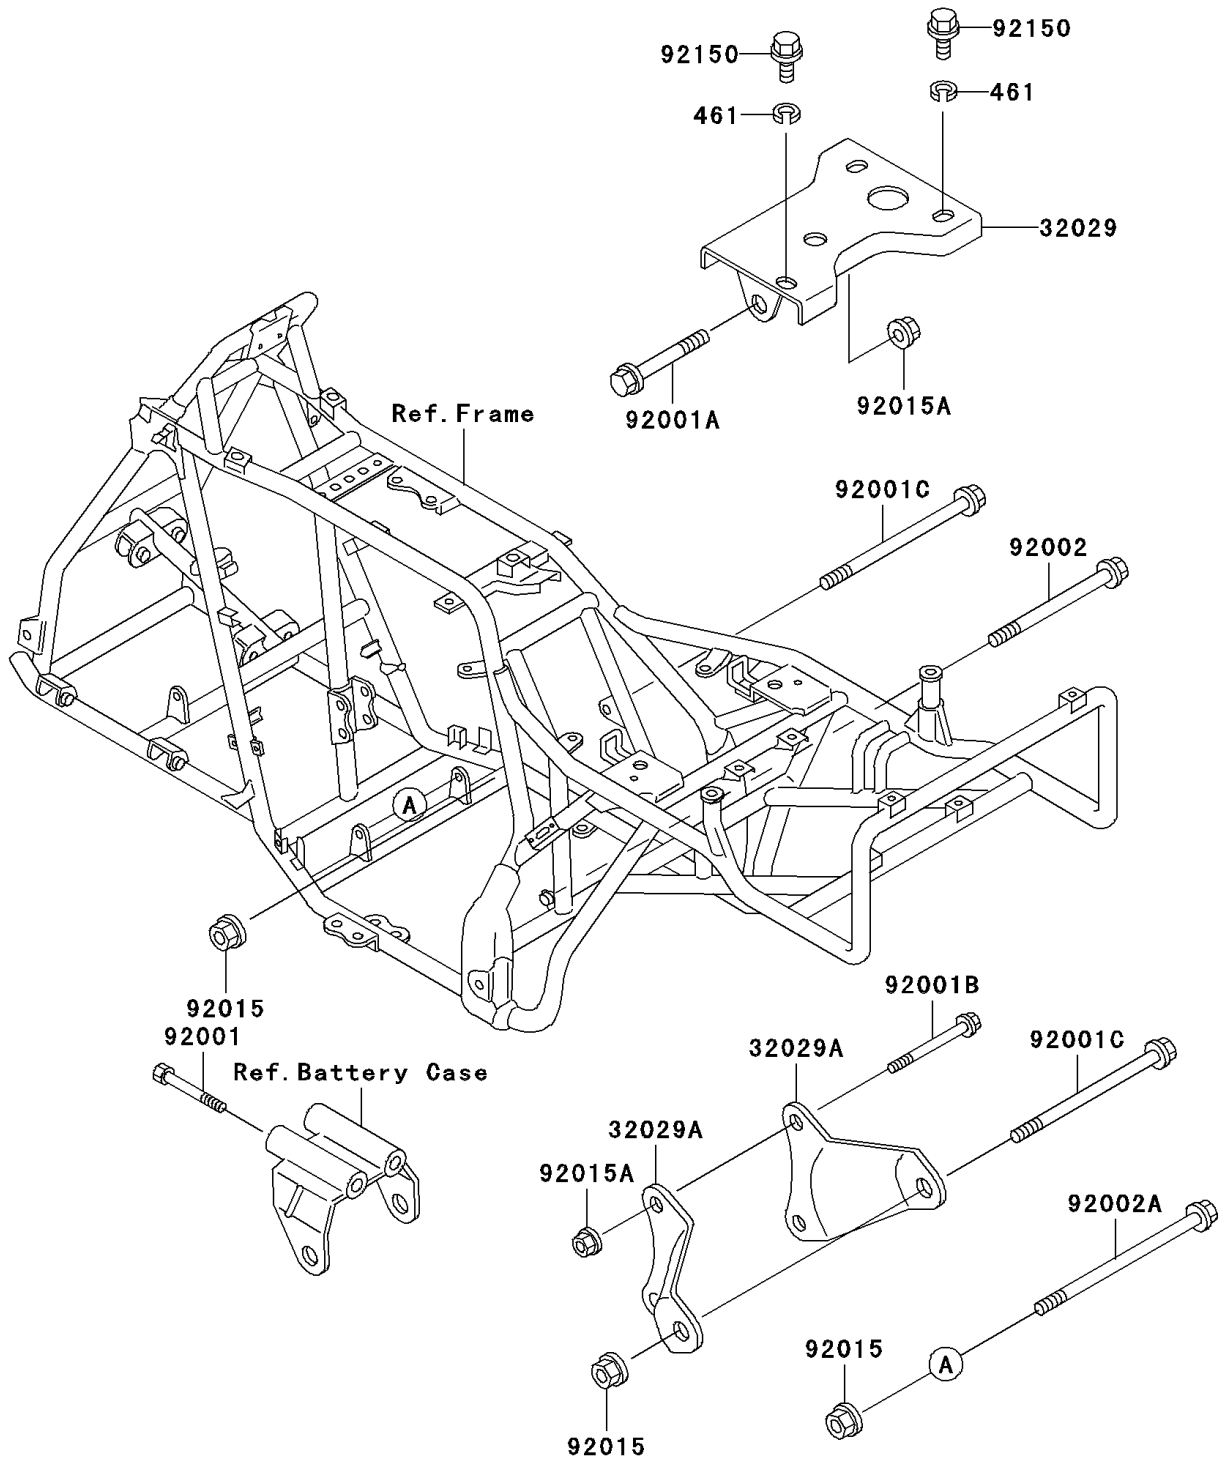

# 2002 Bayou 300 4X4 PARTS DIAGRAM

Frame Fittings

F2131

## 2002 Bayou 300 4X4 PARTS LIST

### Frame Fittings

ITEM NAME	PART NUMBER	QUANTITY
WASHER-SPRING,8MM,BLACK (Ref # 461)	461K0800	3
BRACKET-ENGINE, TOP (Ref # 32029)	32029-1569	1
BRACKET-ENGINE,FR (Ref # 32029A)	32029-1614	2
BOLT,8X65 (Ref # 92001)	92001-1375	2
BOLT,FLANGED,8X60,BLACK (Ref # 92001A)	92001-1615	1
BOLT,FLANGED,8X85 (Ref # 92001B)	92001-1718	2
BOLT,FLANGED,10X160,BLACK (Ref # 92001C)	92001-1953	2
BOLT,FLANGED,10X130 (Ref # 92002)	92002-1087	1
BOLT,FLANGED,10X180 (Ref # 92002A)	92002-1546	1
NUT,FLANGED,10MM (Ref # 92015)	92015-1335	3
NUT,8MM (Ref # 92015A)	92015-1432	3
BOLT,FLANGED,8X14 (Ref # 92150)	92150-1066	3