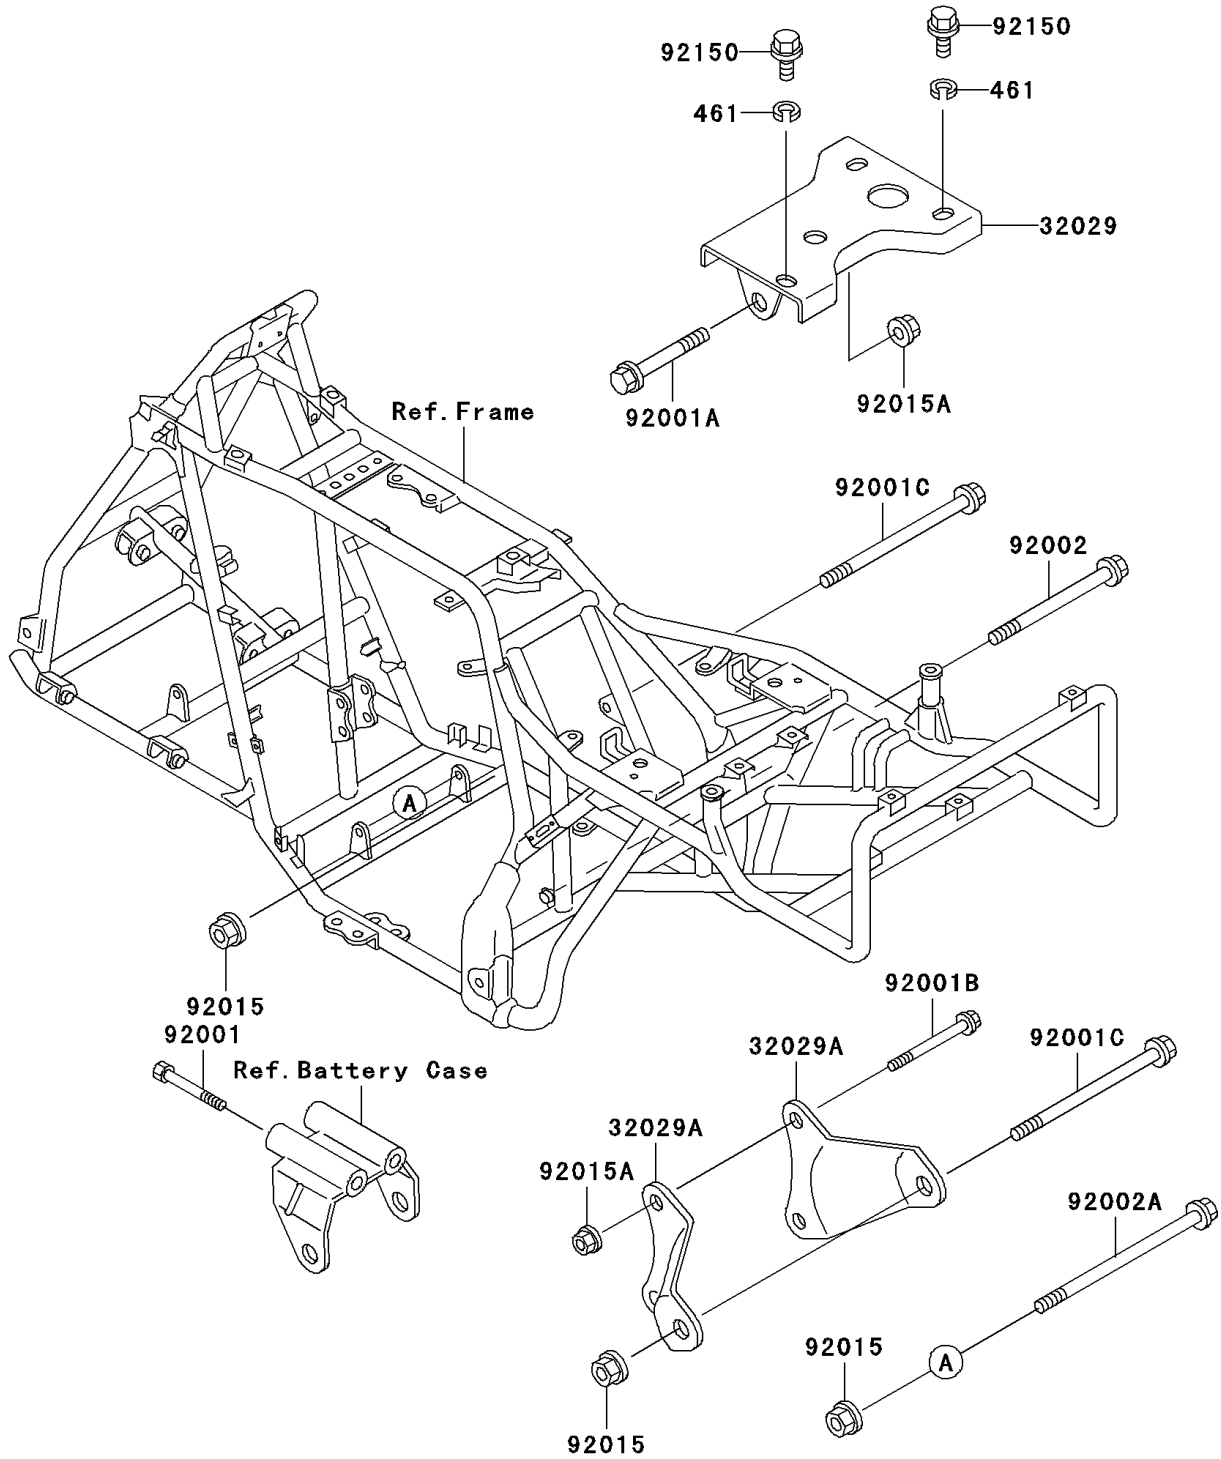

1999 Bayou 300 4X4 PARTS DIAGRAM

Frame Fittings

F2131

1999 Bayou 300 4X4 PARTS LIST

Frame Fittings

ITEM NAME	PART NUMBER	QUANTITY
WASHER-SPRING,8MM,BLACK (Ref # 461)	461K0800	3
BRACKET-ENGINE, TOP (Ref # 32029)	32029-1569	1
BRACKET-ENGINE,FR (Ref # 32029A)	32029-1614	2
BOLT,8X65 (Ref # 92001)	92001-1375	2
BOLT,FLANGED,8X60,BLACK (Ref # 92001A)	92001-1615	1
BOLT,FLANGED,8X85 (Ref # 92001B)	92001-1718	2
BOLT,FLANGED,10X160,BLACK (Ref # 92001C)	92001-1953	2
BOLT,FLANGED,10X130 (Ref # 92002)	92002-1087	1
BOLT,FLANGED,10X180 (Ref # 92002A)	92002-1546	1
NUT,FLANGED,10MM (Ref # 92015)	92015-1335	3
NUT,8MM (Ref # 92015A)	92015-1432	3
BOLT,FLANGED,8X14 (Ref # 92150)	92150-1066	3