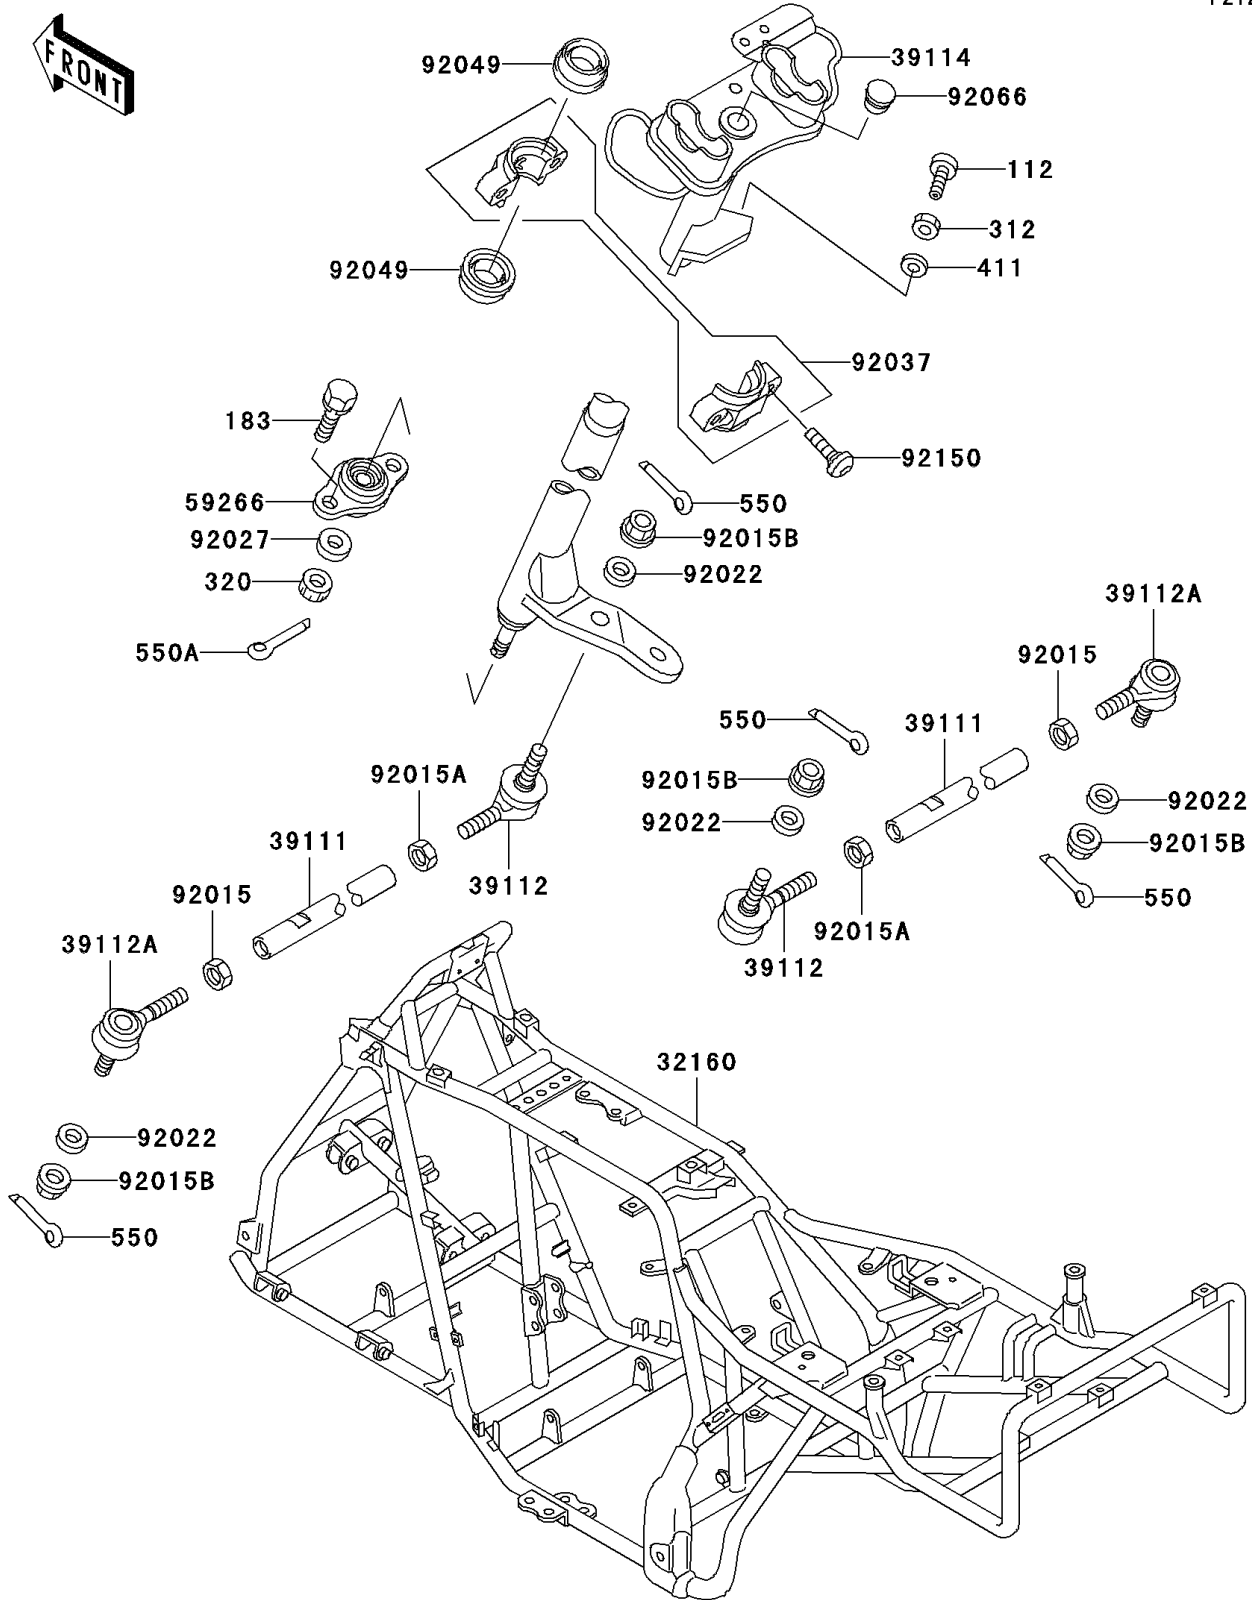

# 2002 Bayou 300 4X4 PARTS DIAGRAM

Frame

F2120

## 2002 Bayou 300 4X4 PARTS LIST

Frame

ITEM NAME	PART NUMBER	QUANTITY
BOLT-UPSET (Ref # 112)	112P0620	2
BOLT-UPSET-WS-SMALL (Ref # 183)	183G0822	2
NUT-HEX,6MM (Ref # 312)	312B0600	2
NUT-CASTLE (Ref # 320)	320H1000	1
WASHER-PLAIN,6MM (Ref # 411)	411B0600	AR
PIN-COTTER,2.0X15 (Ref # 550)	550D2015	4
PIN-COTTER,2.5X18 (Ref # 550A)	550D2518	1
FRAME-COMP (Ref # 32160)	32160-1467	1
ROD-TIE (Ref # 39111)	39111-1090	2
RODEND-TIE (Ref # 39112)	39112-1063	2
RODEND-TIE (Ref # 39112A)	39112-1064	2
SHAFT-COMP-STRG (Ref # 39114)	39114-1068	1
JOINT-BALL (Ref # 59266)	59266-1066	1
NUT,LOCK,10MM (Ref # 92015)	92015-1460	2
NUT,LOCK,10MM (Ref # 92015A)	92015-1494	2
NUT,LOCK,FLANGED,10MM (Ref # 92015B)	92015-1717	4
WASHER,10.5X20X1 (Ref # 92022)	92022-239	4
COLLAR,10X21.3X7 (Ref # 92027)	92027-1817	1
CLAMP,STEERING SHAFT (Ref # 92037)	92037-1975	1
SEAL-OIL,SR7 25 34 7.8 NS (Ref # 92049)	92049-1278	2
PLUG (Ref # 92066)	92066-1220	1
BOLT (Ref # 92150)	92150-1058	2