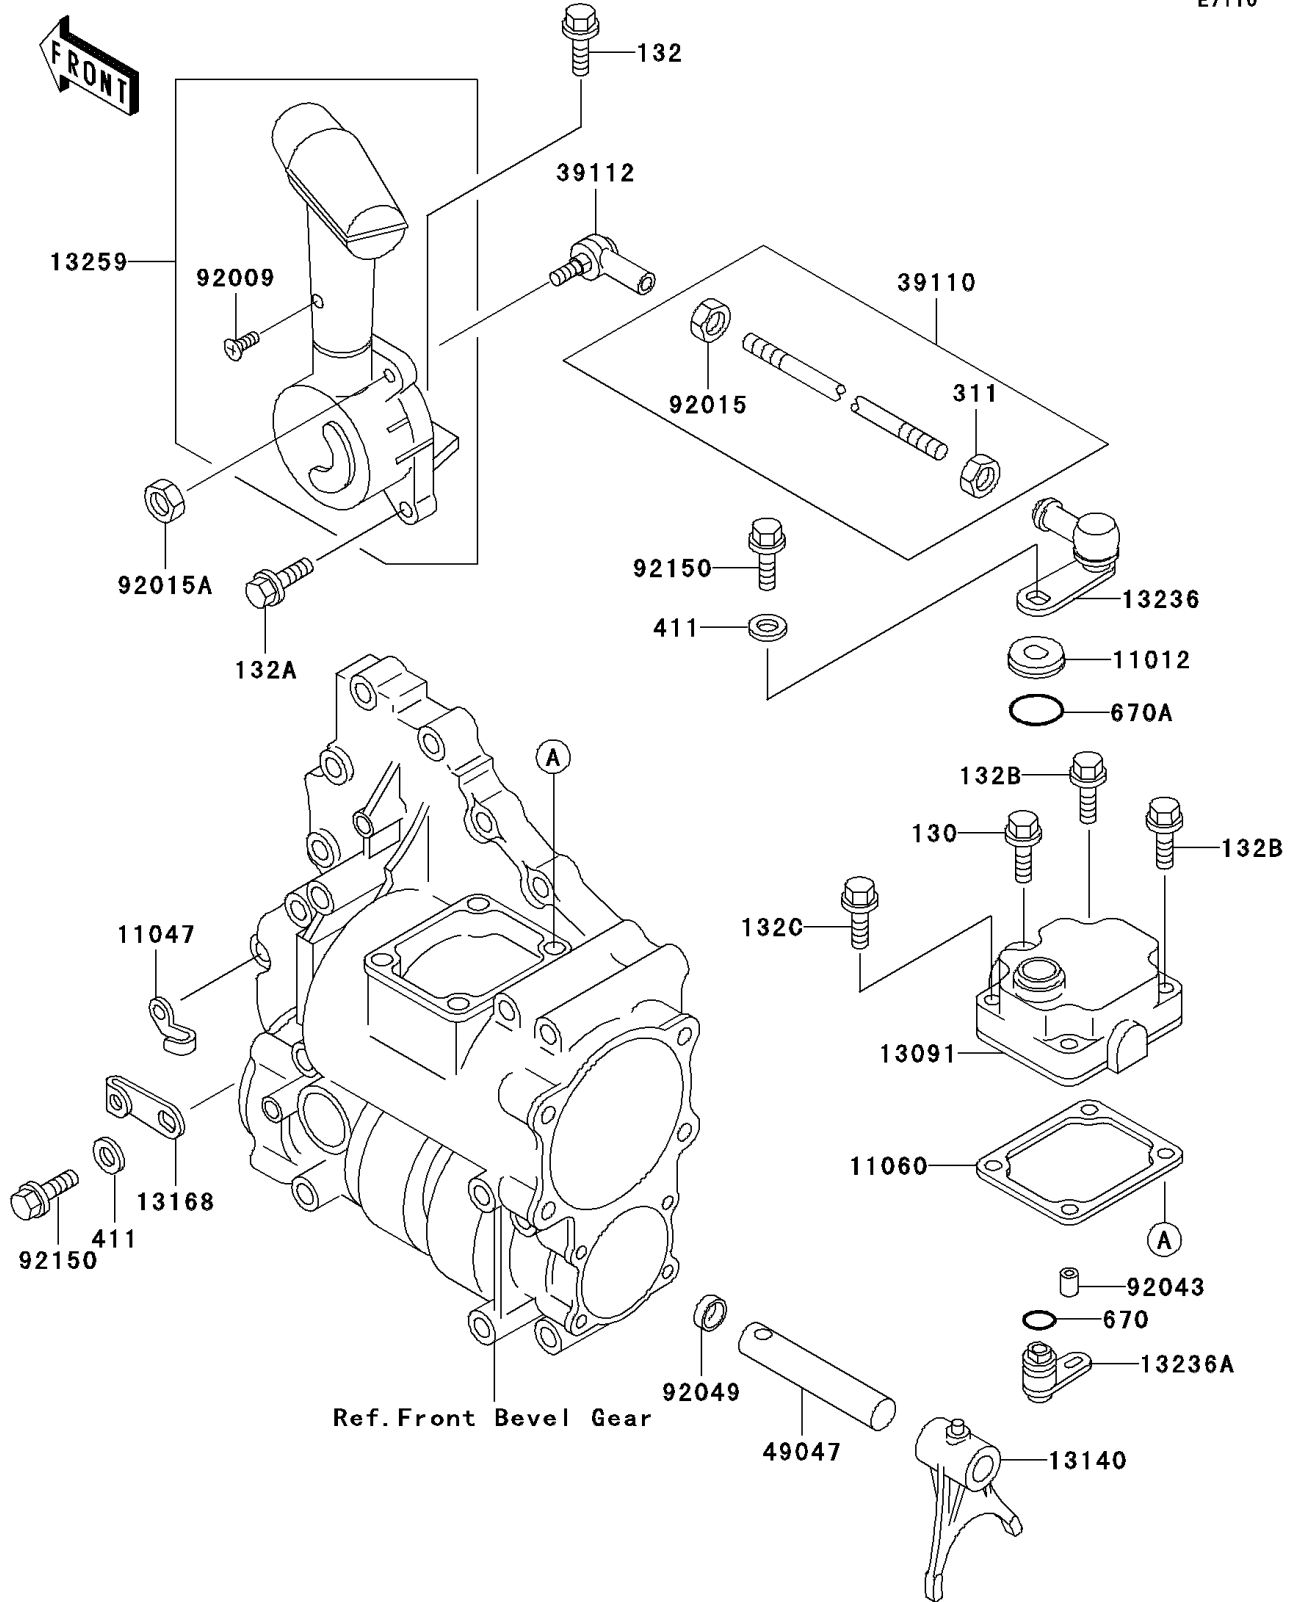

# 2002 Bayou 300 4X4 PARTS DIAGRAM

Control

E7110

## 2002 Bayou 300 4X4 PARTS LIST

### Control

ITEM NAME	PART NUMBER	QUANTITY
BOLT-FLANGED (Ref # 130)	130J0620	1
BOLT-FLANGED-SMALL (Ref # 132)	132J0620	1
BOLT-FLANGED-SMALL (Ref # 132A)	132J0625	2
BOLT-FLANGED-SMALL (Ref # 132B)	132J0630	2
BOLT-FLANGED-SMALL,6X40 (Ref # 132C)	132J0640	2
NUT-HEX (Ref # 311)	311J0600	1
WASHER-PLAIN,6MM,BLACK (Ref # 411)	411F0600	2
O RING,10MM (Ref # 670)	670B2010	1
O RING,18MM (Ref # 670A)	670B2018	1
CAP (Ref # 11012)	11012-1652	1
BRACKET,RELEASE LOCK WIRE (Ref # 11047)	11047-1440	1
GASKET,CONTROL LEVER (Ref # 11060)	11060-1718	1
HOLDER (Ref # 13091)	13091-1548	1
FORK-SHIFT (Ref # 13140)	13140-1175	1
LEVER,RELEASE LOCK (Ref # 13168)	13168-1395	1
LEVER-COMP (Ref # 13236)	13236-1175	1
LEVER-COMP (Ref # 13236A)	13236-1176	1
LEVER-ASSY-SHIFT CONTROL (Ref # 13259)	13259-1003	1
ROD-ASSY-TIE (Ref # 39110)	39110-1087	1
RODEND-TIE (Ref # 39112)	39112-1006	1
ROD-SHIFT (Ref # 49047)	49047-1078	1
SCREW,4X8 (Ref # 92009)	92009-1554	4
NUT (Ref # 92015)	92015-1178	1
NUT,LOCK,6MM,BLACK (Ref # 92015A)	92015-1191	1
PIN,6.2X8X14 (Ref # 92043)	92043-1263	2
SEAL-OIL,RCA124 (Ref # 92049)	92049-1311	1
BOLT (Ref # 92150)	92150-1681	2