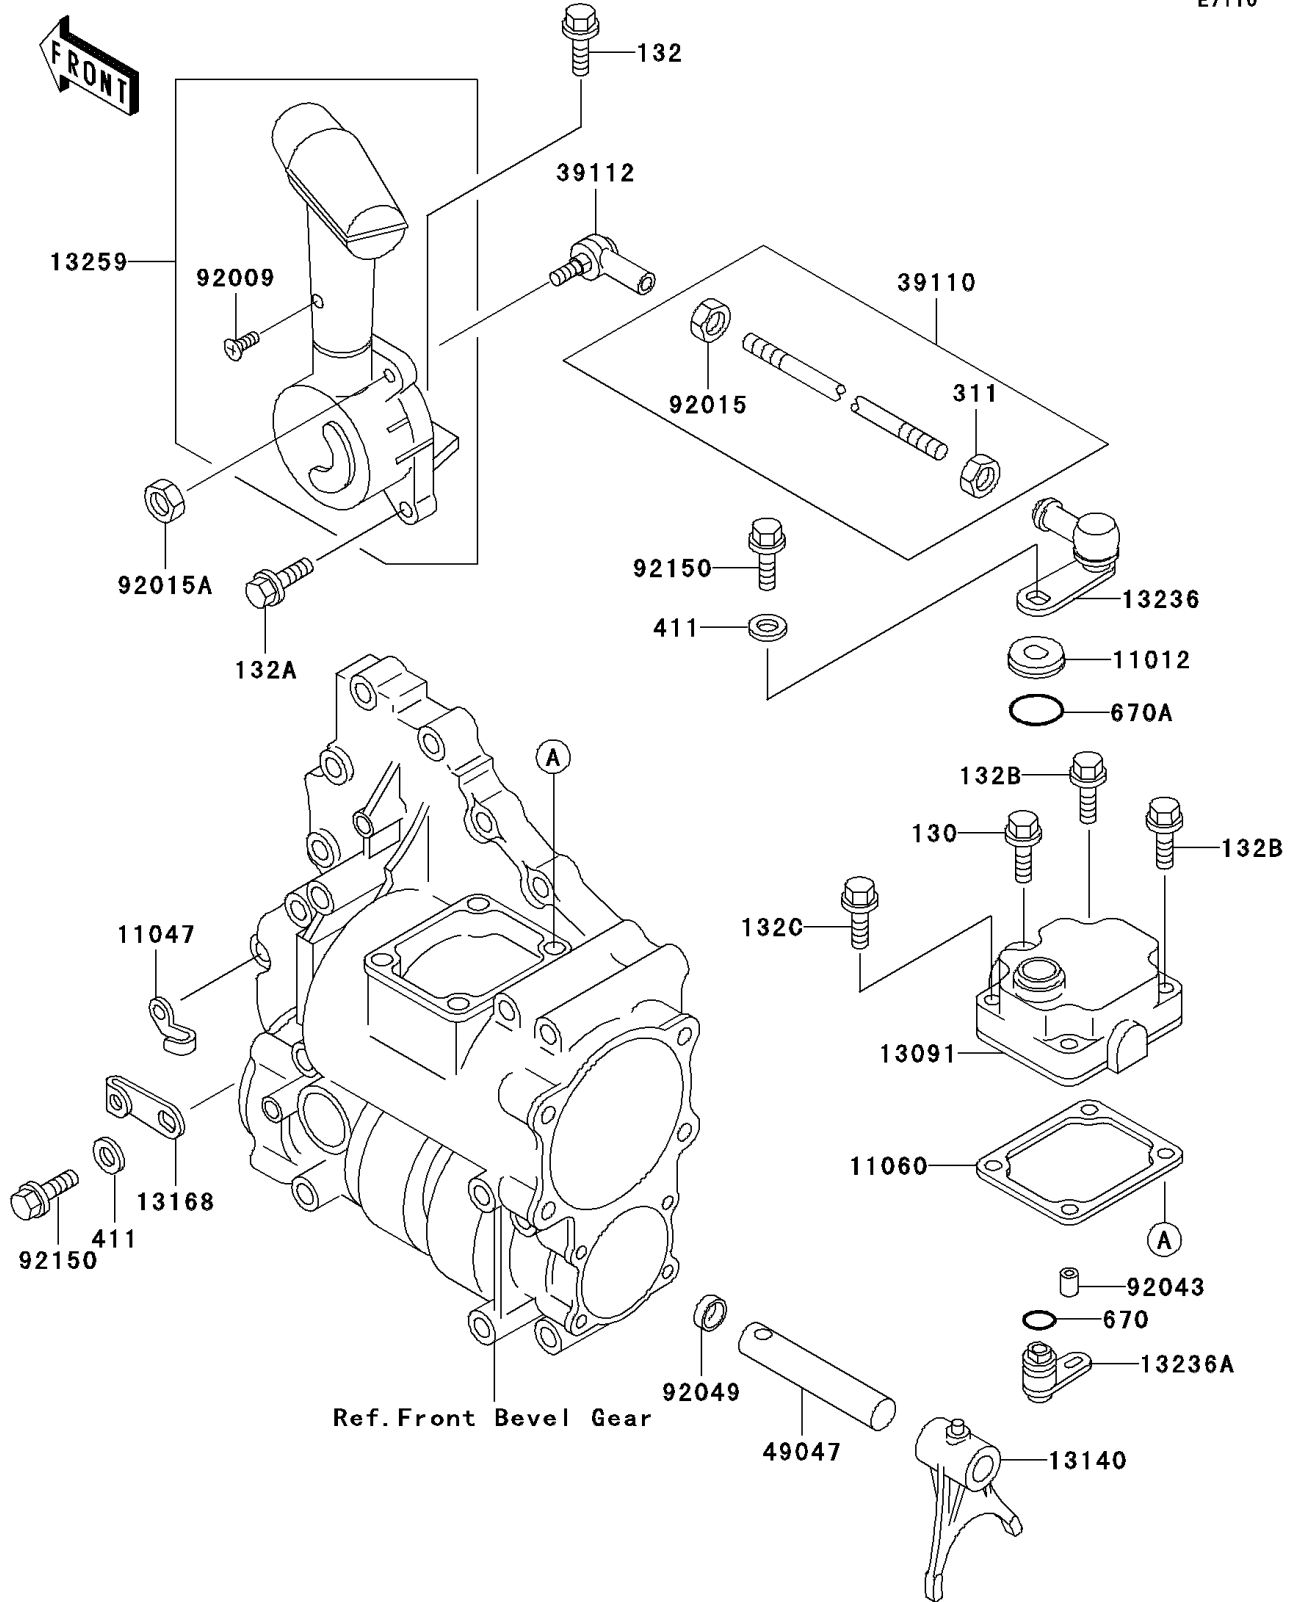

2001 Bayou 300 4X4 PARTS DIAGRAM

Control

E7110

2001 Bayou 300 4X4 PARTS LIST

Control

ITEM NAME	PART NUMBER	QUANTITY
BOLT-FLANGED (Ref # 130)	130J0620	1
BOLT-FLANGED-SMALL (Ref # 132)	132J0620	1
BOLT-FLANGED-SMALL (Ref # 132A)	132J0625	2
BOLT-FLANGED-SMALL (Ref # 132B)	132J0630	2
BOLT-FLANGED-SMALL,6X40 (Ref # 132C)	132J0640	2
NUT-HEX (Ref # 311)	311J0600	1
WASHER-PLAIN,6MM,BLACK (Ref # 411)	411F0600	2
O RING,10MM (Ref # 670)	670B2010	1
O RING,18MM (Ref # 670A)	670B2018	1
CAP (Ref # 11012)	11012-1652	1
BRACKET,RELEASE LOCK WIRE (Ref # 11047)	11047-1440	1
GASKET,CONTROL LEVER (Ref # 11060)	11060-1718	1
HOLDER (Ref # 13091)	13091-1548	1
FORK-SHIFT (Ref # 13140)	13140-1175	1
LEVER,RELEASE LOCK (Ref # 13168)	13168-1395	1
LEVER-COMP (Ref # 13236)	13236-1175	1
LEVER-COMP (Ref # 13236A)	13236-1176	1
LEVER-ASSY-SHIFT CONTROL (Ref # 13259)	13259-1003	1
ROD-ASSY-TIE (Ref # 39110)	39110-1087	1
RODEND-TIE (Ref # 39112)	39112-1006	1
ROD-SHIFT (Ref # 49047)	49047-1078	1
SCREW,4X8 (Ref # 92009)	92009-1554	4
NUT (Ref # 92015)	92015-1178	1
NUT,LOCK,6MM,BLACK (Ref # 92015A)	92015-1191	1
PIN,6.2X8X14 (Ref # 92043)	92043-1263	2
SEAL-OIL,RCA124 (Ref # 92049)	92049-1311	1
BOLT (Ref # 92150)	92150-1681	2