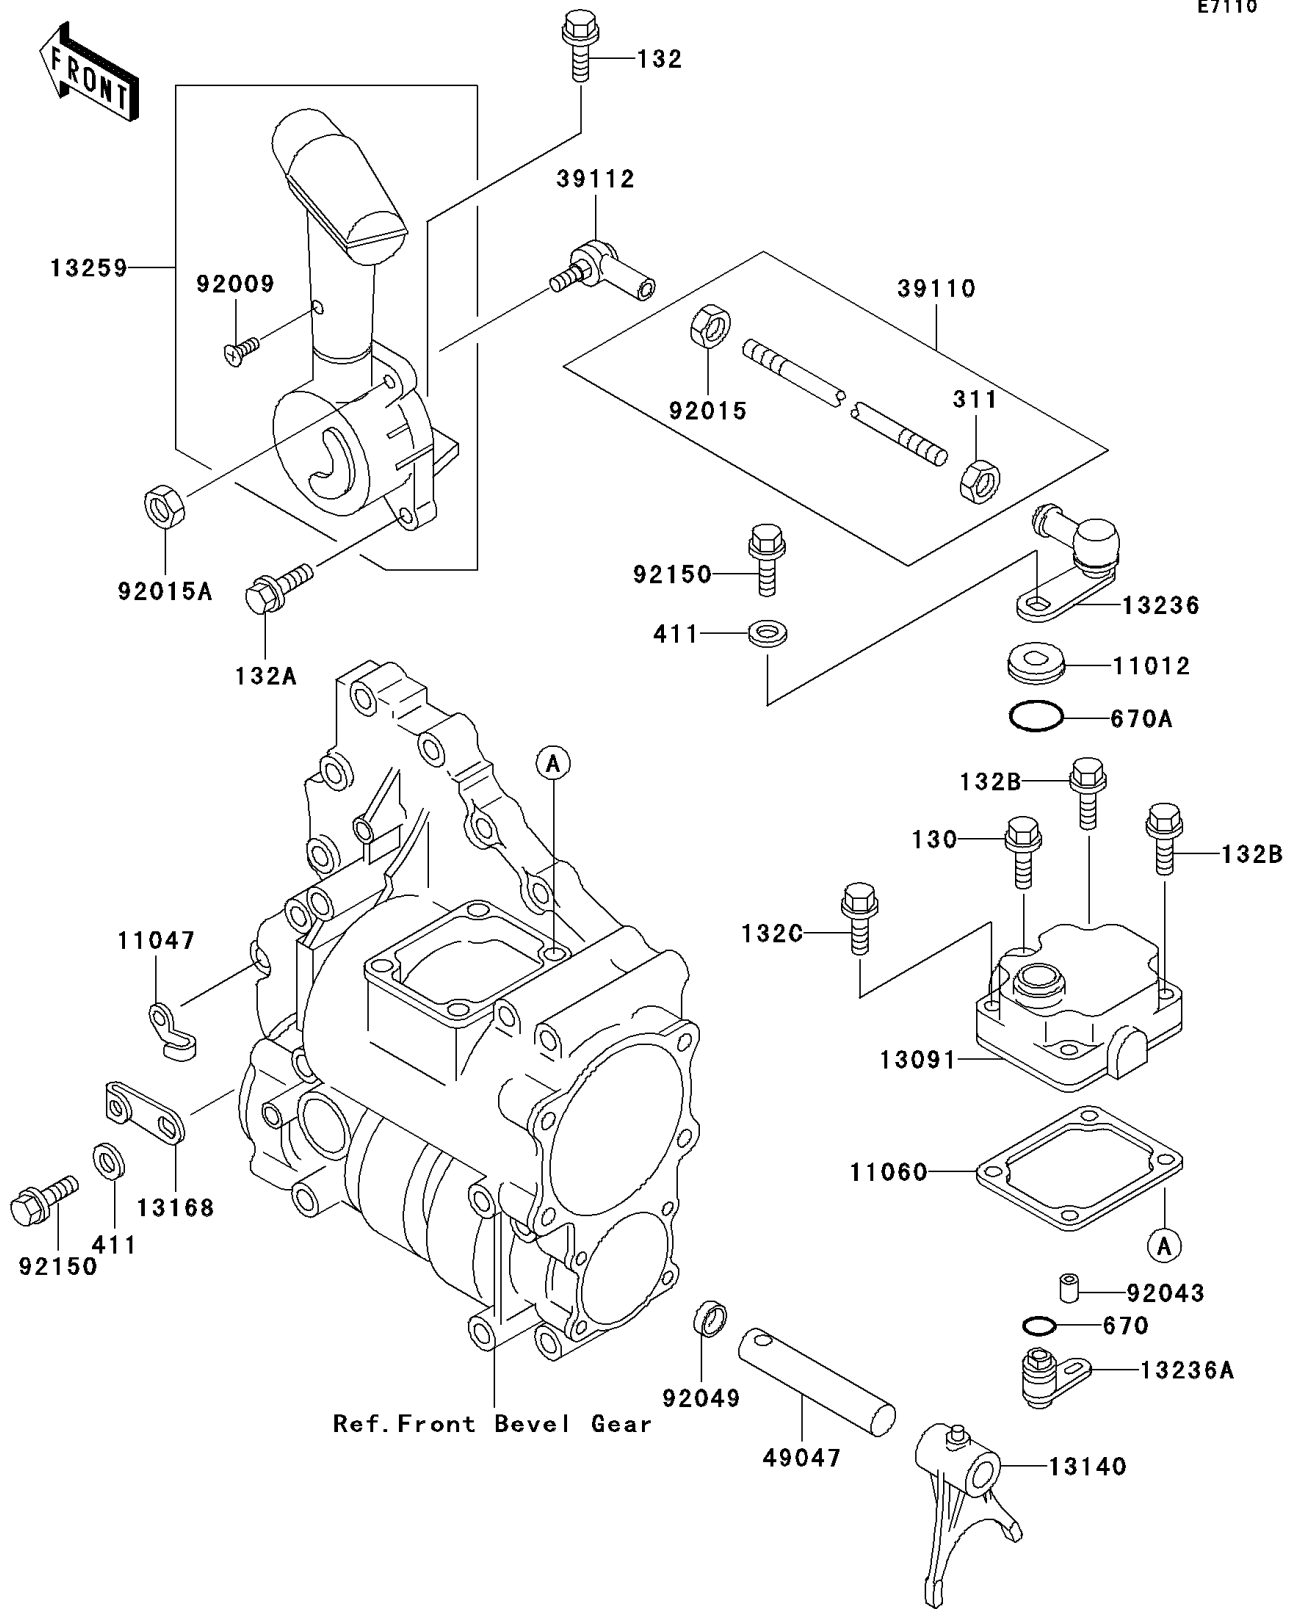

2001 Bayou 300 4X4 PARTS DIAGRAM

Control

E7110

2001 Bayou 300 4X4 PARTS LIST

Control

ITEM NAME	PART NUMBER	QUANTITY
BOLT-FLANGED (Ref # 130)	130J0620	1
BOLT-FLANGED-SMALL (Ref # 132)	132J0620	1
BOLT-FLANGED-SMALL (Ref # 132A)	132J0625	2
BOLT-FLANGED-SMALL (Ref # 132B)	132J0630	2
BOLT-FLANGED-SMALL,6X40 (Ref # 132C)	132J0640	2
NUT-HEX (Ref # 311)	311J0600	1
WASHER-PLAIN,6MM,BLACK (Ref # 411)	411F0600	2
O RING,10MM (Ref # 670)	670B2010	1
O RING,18MM (Ref # 670A)	670B2018	1
CAP (Ref # 11012)	11012-1652	1
BRACKET,RELEASE LOCK WIRE (Ref # 11047)	11047-1440	1
GASKET,CONTROL LEVER (Ref # 11060)	11060-1718	1
HOLDER (Ref # 13091)	13091-1548	1
FORK-SHIFT (Ref # 13140)	13140-1175	1
LEVER,RELEASE LOCK (Ref # 13168)	13168-1395	1
LEVER-COMP (Ref # 13236)	13236-1175	1
LEVER-COMP (Ref # 13236A)	13236-1176	1
LEVER-ASSY-SHIFT CONTROL (Ref # 13259)	13259-1003	1
ROD-ASSY-TIE (Ref # 39110)	39110-1087	1
RODEND-TIE (Ref # 39112)	39112-1006	1
ROD-SHIFT (Ref # 49047)	49047-1078	1
SCREW,4X8 (Ref # 92009)	92009-1554	4
NUT (Ref # 92015)	92015-1178	1
NUT,LOCK,6MM,BLACK (Ref # 92015A)	92015-1191	1
PIN,6.2X8X14 (Ref # 92043)	92043-1263	2
SEAL-OIL,RCA124 (Ref # 92049)	92049-1311	1
BOLT (Ref # 92150)	92150-1681	2