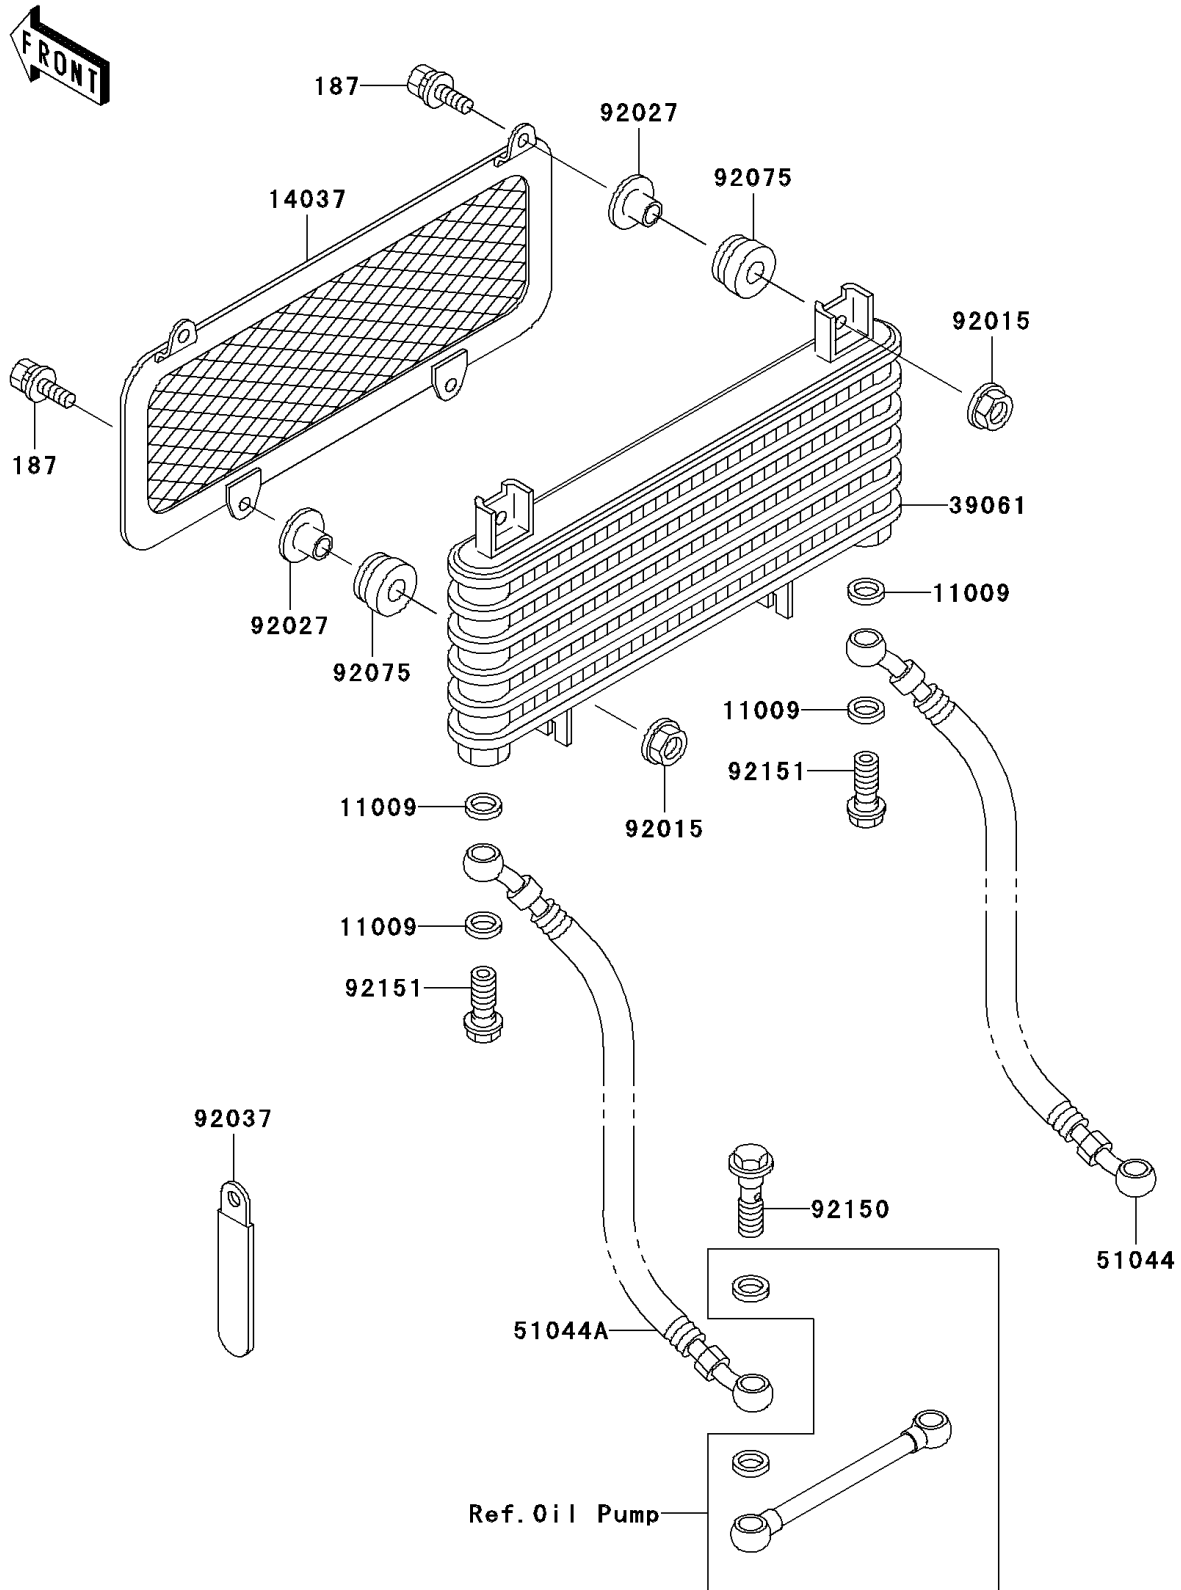

2002 Bayou 300 4X4 PARTS DIAGRAM

Radiator

E3032

2002 Bayou 300 4X4 PARTS LIST

Radiator

ITEM NAME	PART NUMBER	QUANTITY
BOLT-UPSET-WSP (Ref # 187)	187D0625	4
GASKET,10X14.5X1.5 (Ref # 11009)	11009-1105	4
SCREEN (Ref # 14037)	14037-1105	1
RADIATOR-ASSY (Ref # 39061)	39061-1126	1
TUBE-ASSY (Ref # 51044)	51044-1096	1
TUBE-ASSY (Ref # 51044A)	51044-1097	1
NUT,FLANGED,6MM (Ref # 92015)	92015-1367	4
COLLAR (Ref # 92027)	92027-1767	4
CLAMP (Ref # 92037)	92037-1679	1
DAMPER (Ref # 92075)	92075-277	4
BOLT (Ref # 92150)	92150-1136	1
BOLT,BANJO,10X23 (Ref # 92151)	92151-1349	2