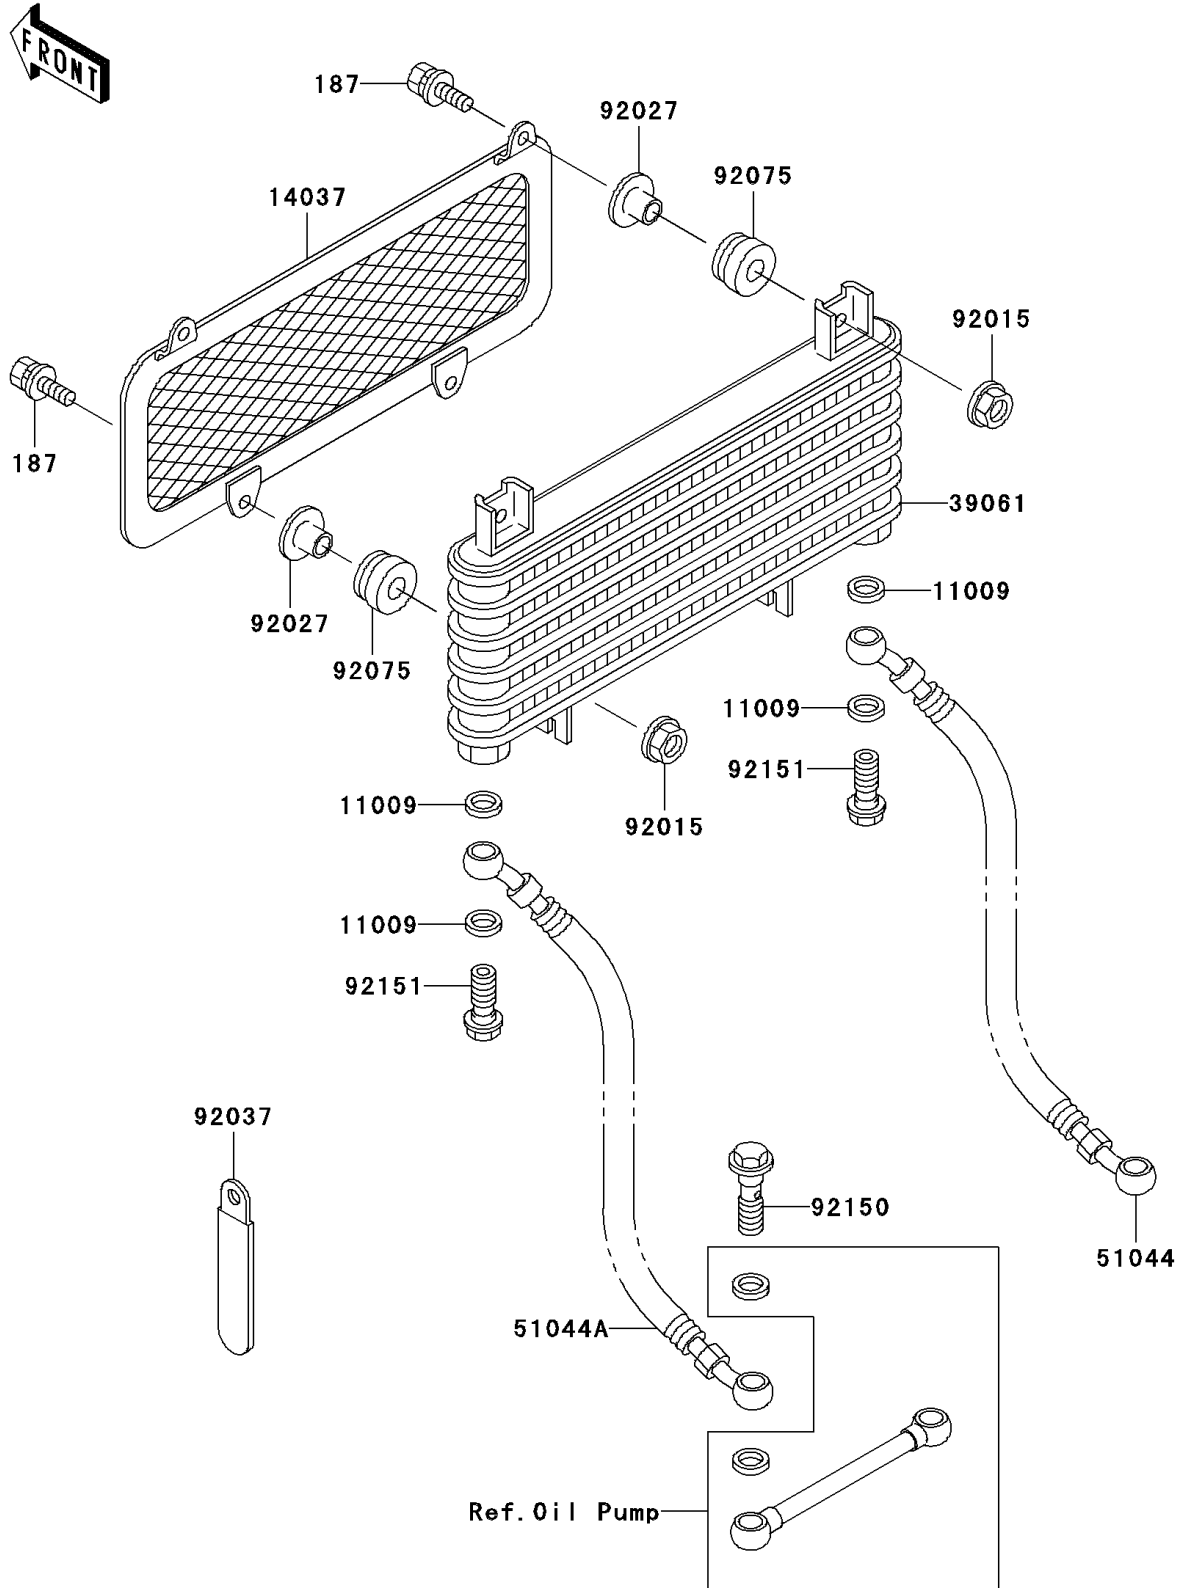

1999 Bayou 300 4X4 PARTS DIAGRAM

Radiator

E3032

1999 Bayou 300 4X4 PARTS LIST

Radiator

ITEM NAME	PART NUMBER	QUANTITY
BOLT-UPSET-WSP (Ref # 187)	187D0625	4
GASKET,10X14.5X1.5 (Ref # 11009)	11009-1105	4
SCREEN (Ref # 14037)	14037-1105	1
RADIATOR-ASSY (Ref # 39061)	39061-1126	1
TUBE-ASSY (Ref # 51044)	51044-1096	1
TUBE-ASSY (Ref # 51044A)	51044-1097	1
NUT,FLANGED,6MM (Ref # 92015)	92015-1367	4
COLLAR (Ref # 92027)	92027-1767	4
CLAMP (Ref # 92037)	92037-1679	1
DAMPER (Ref # 92075)	92075-277	4
BOLT (Ref # 92150)	92150-1136	1
BOLT,BANJO,10X23 (Ref # 92151)	92151-1349	2