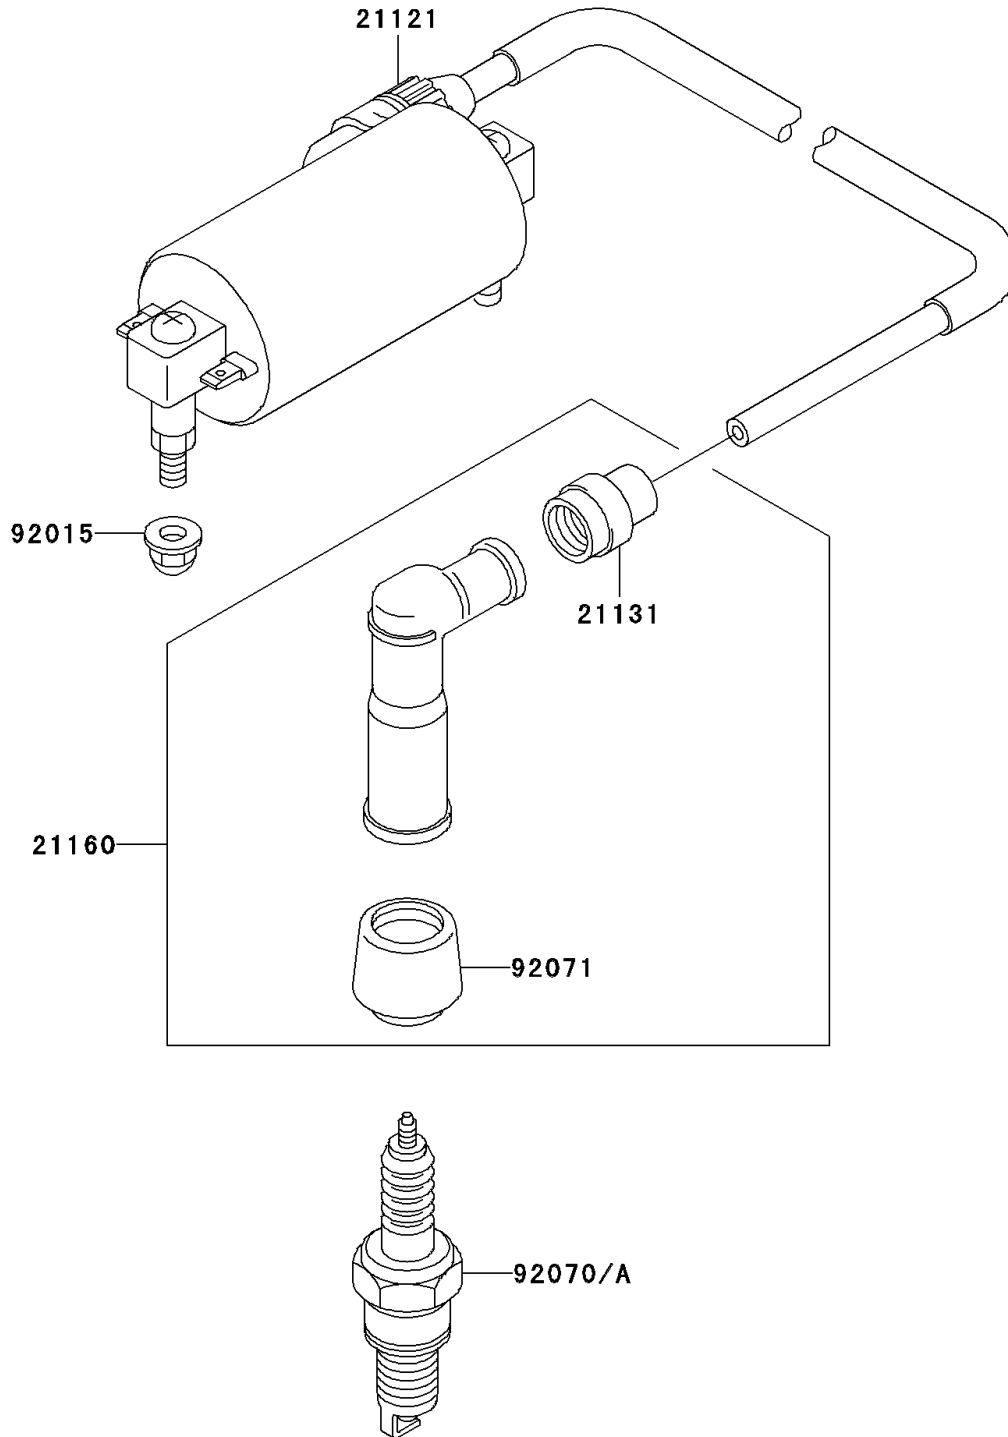

# 2002 Bayou 300 4X4 PARTS DIAGRAM

Ignition System

E1830

## 2002 Bayou 300 4X4 PARTS LIST

### Ignition System

ITEM NAME	PART NUMBER	QUANTITY
COIL-IGNITION (Ref # 21121)	21121-1264	1
GROMMET,HIGH TENSION (Ref # 21131)	21131-005	1
CAP-ASSY-PLUG (Ref # 21160)	21160-1089	1
NUT,CAP,6M/M (Ref # 92015)	92015-1153	2
PLUG-SPARK,DR8EA(NGK) (Ref # 92070A)	92070-1199	1
GROMMET,PLUG CAP (Ref # 92071)	92071-1184	1