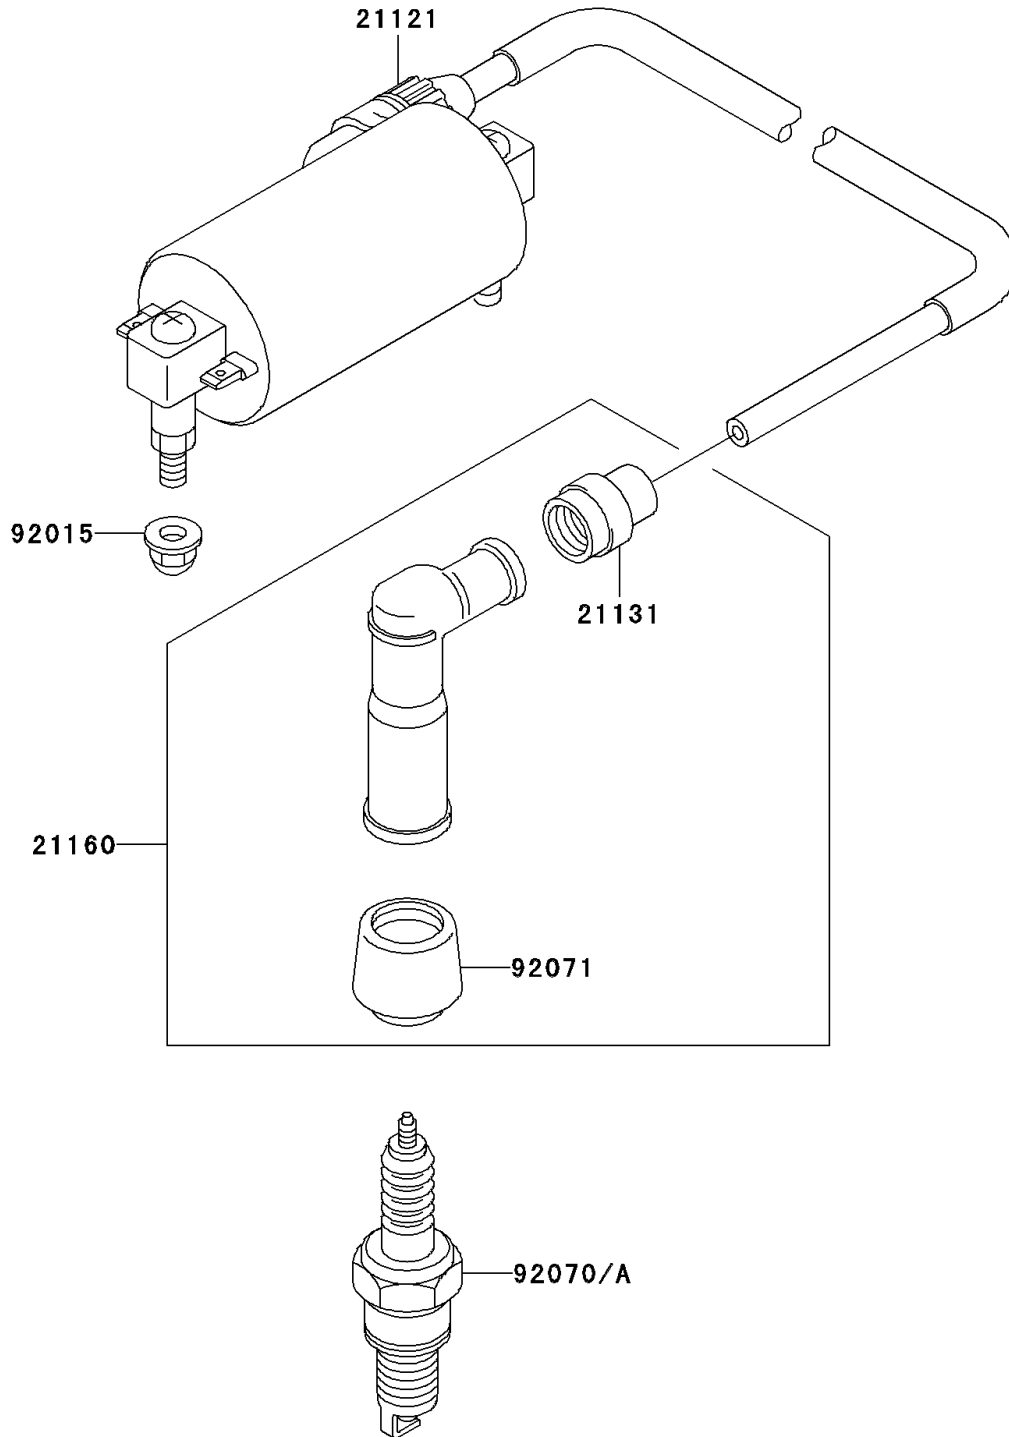

1999 Bayou 300 4X4 PARTS DIAGRAM

Ignition System

E1830

1999 Bayou 300 4X4 PARTS LIST

Ignition System

ITEM NAME	PART NUMBER	QUANTITY
COIL-IGNITION (Ref # 21121)	21121-1264	1
GROMMET,HIGH TENSION (Ref # 21131)	21131-005	1
CAP-ASSY-PLUG (Ref # 21160)	21160-1089	1
NUT,CAP,6M/M (Ref # 92015)	92015-1153	2
GROMMET,PLUG CAP (Ref # 92071)	92071-1184	1
PLUG-SPARK,D8EA(NGK) (Ref # 92070)	92070-1011	1
PLUG-SPARK,DR8EA(NGK) (Ref # 92070A)	92070-1199	1