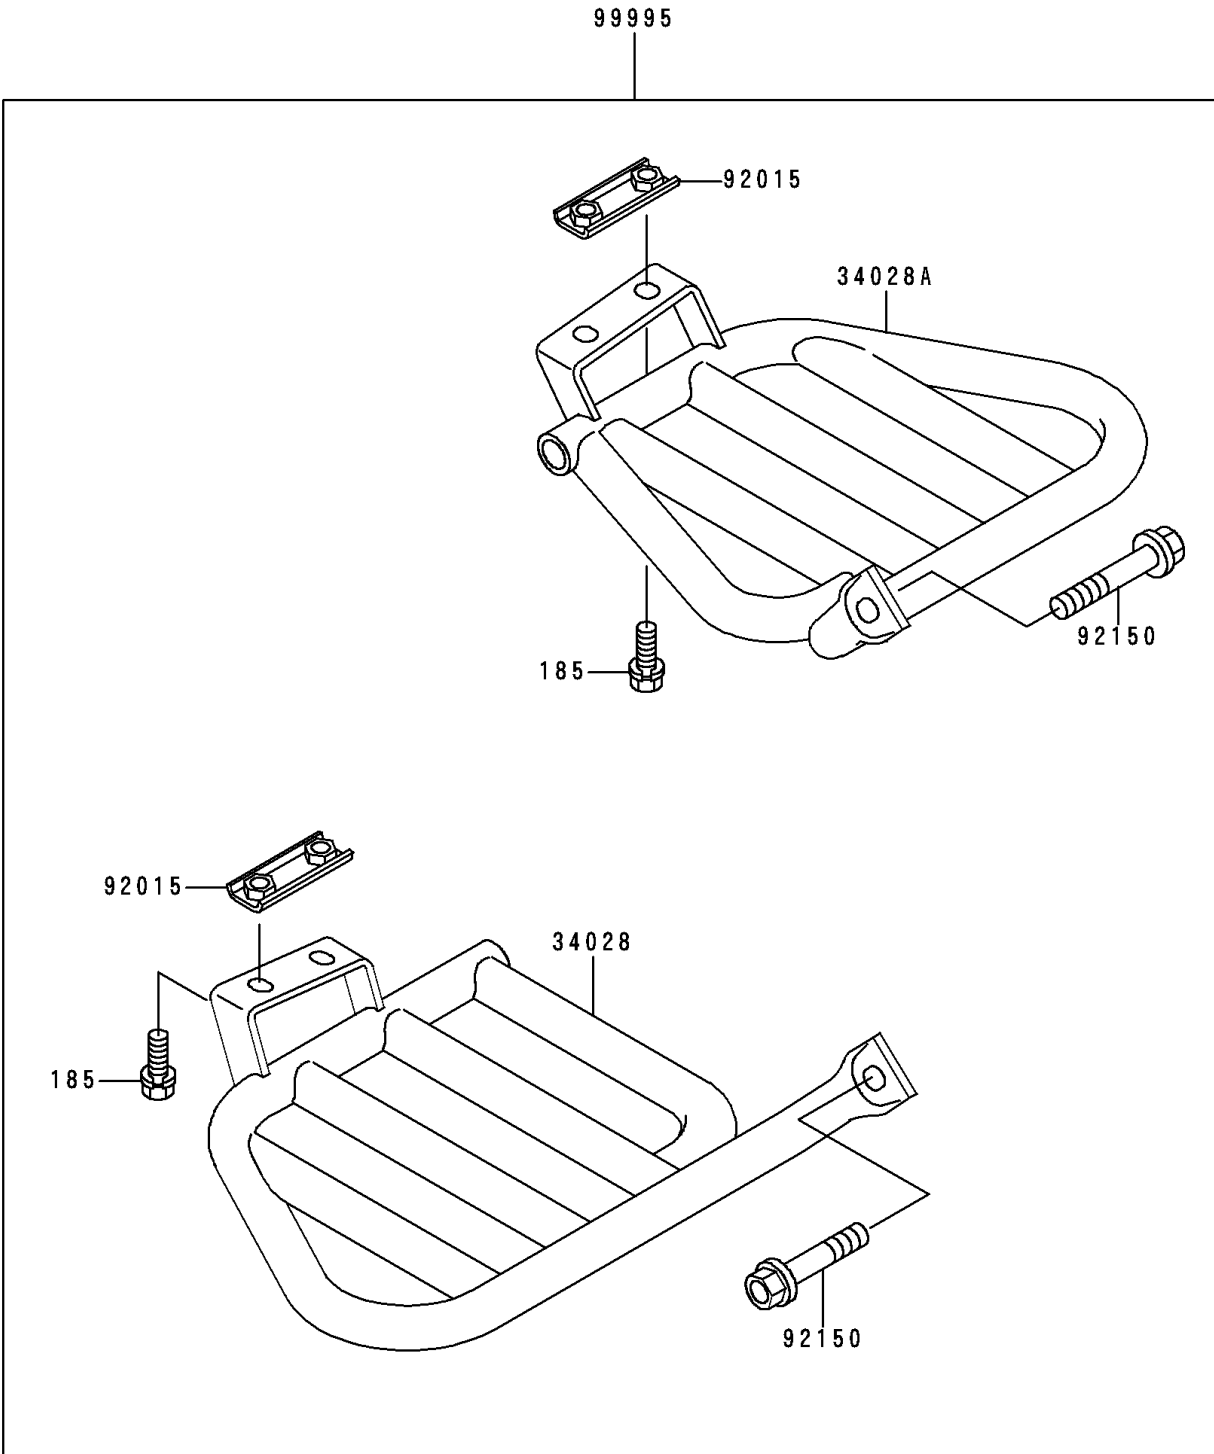

1991 Bayou 300 4X4 PARTS DIAGRAM

Optional Parts(Step)

F2890A

1991 Bayou 300 4X4 PARTS LIST

Optional Parts(Step)

ITEM NAME	PART NUMBER	QUANTITY
-----------	-------------	----------