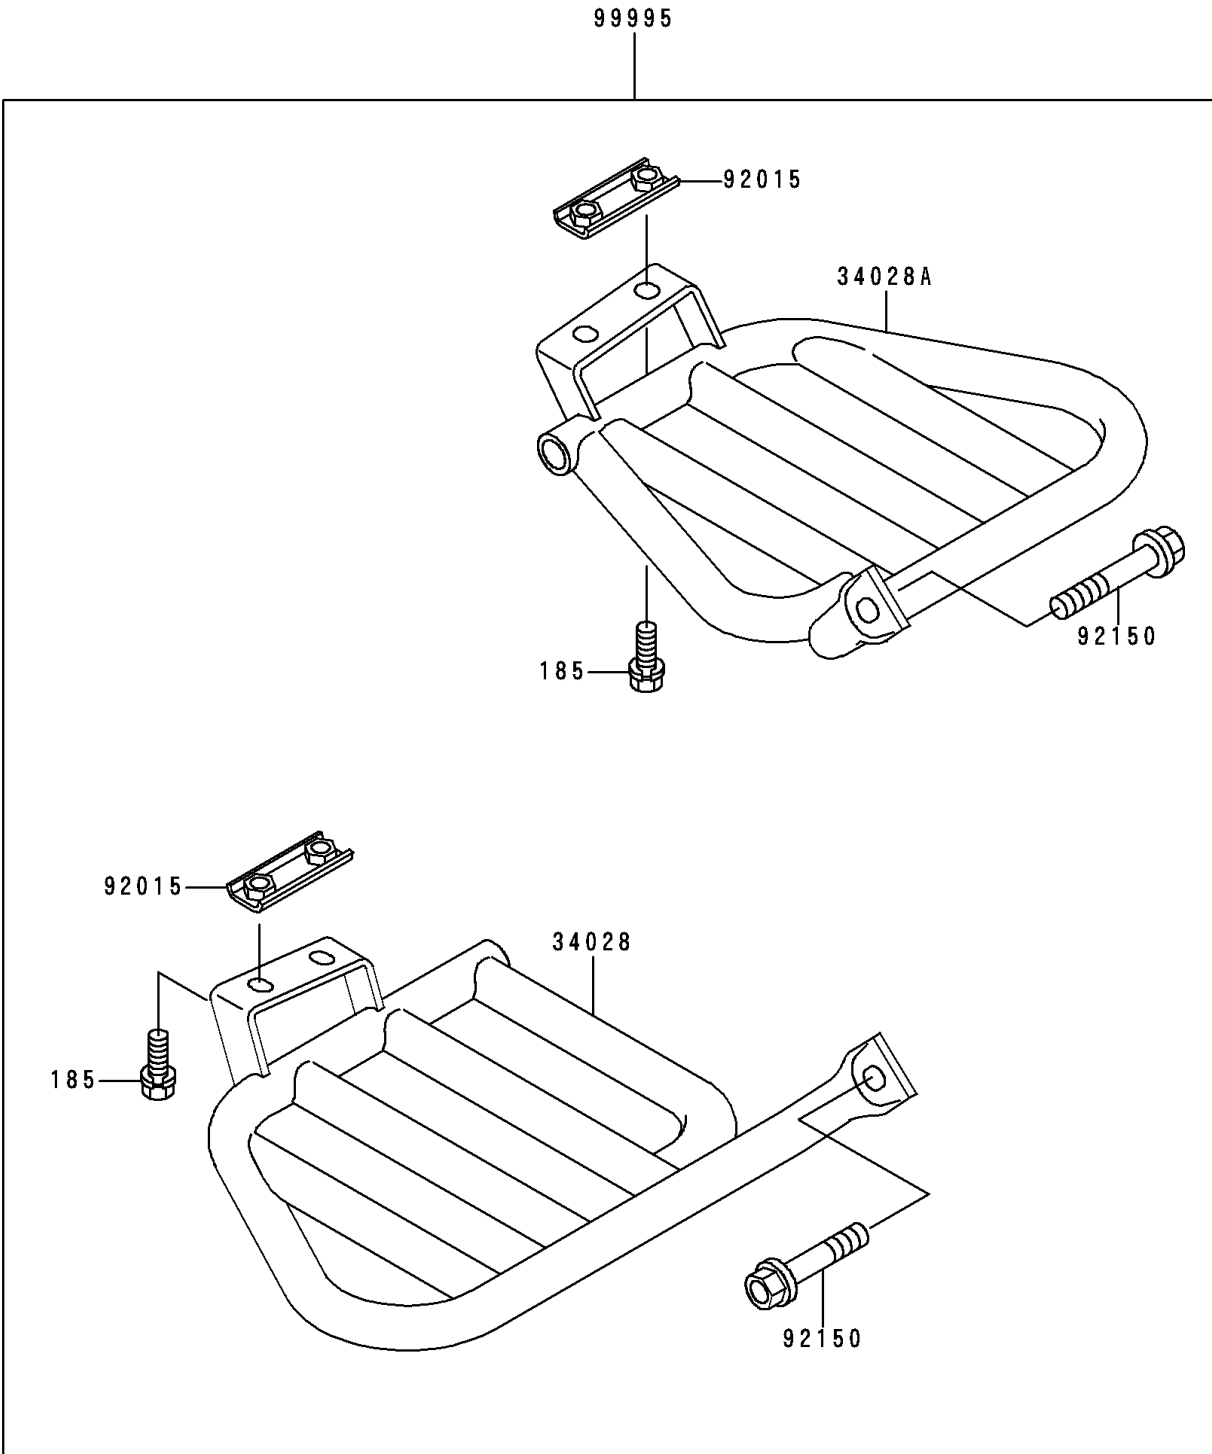

1989 Bayou 300 4X4 PARTS DIAGRAM

Optional Parts(Step)

F2890A

1989 Bayou 300 4X4 PARTS LIST

Optional Parts(Step)

ITEM NAME	PART NUMBER	QUANTITY
BOLT-UPSET-WSP-SMALL,8X20 (Ref # 185)	185C0820	4
STEP,FOOT BOARD,LH (Ref # 34028)	34028-1273	1
STEP,FOOT BOARD,RH (Ref # 34028A)	34028-1274	1
NUT (Ref # 92015)	92015-1732	2
BOLT,FLANGED,10X52 (Ref # 92150)	92150-1070	2
KIT.,STEP (Ref # 99995)	99995-1020	1