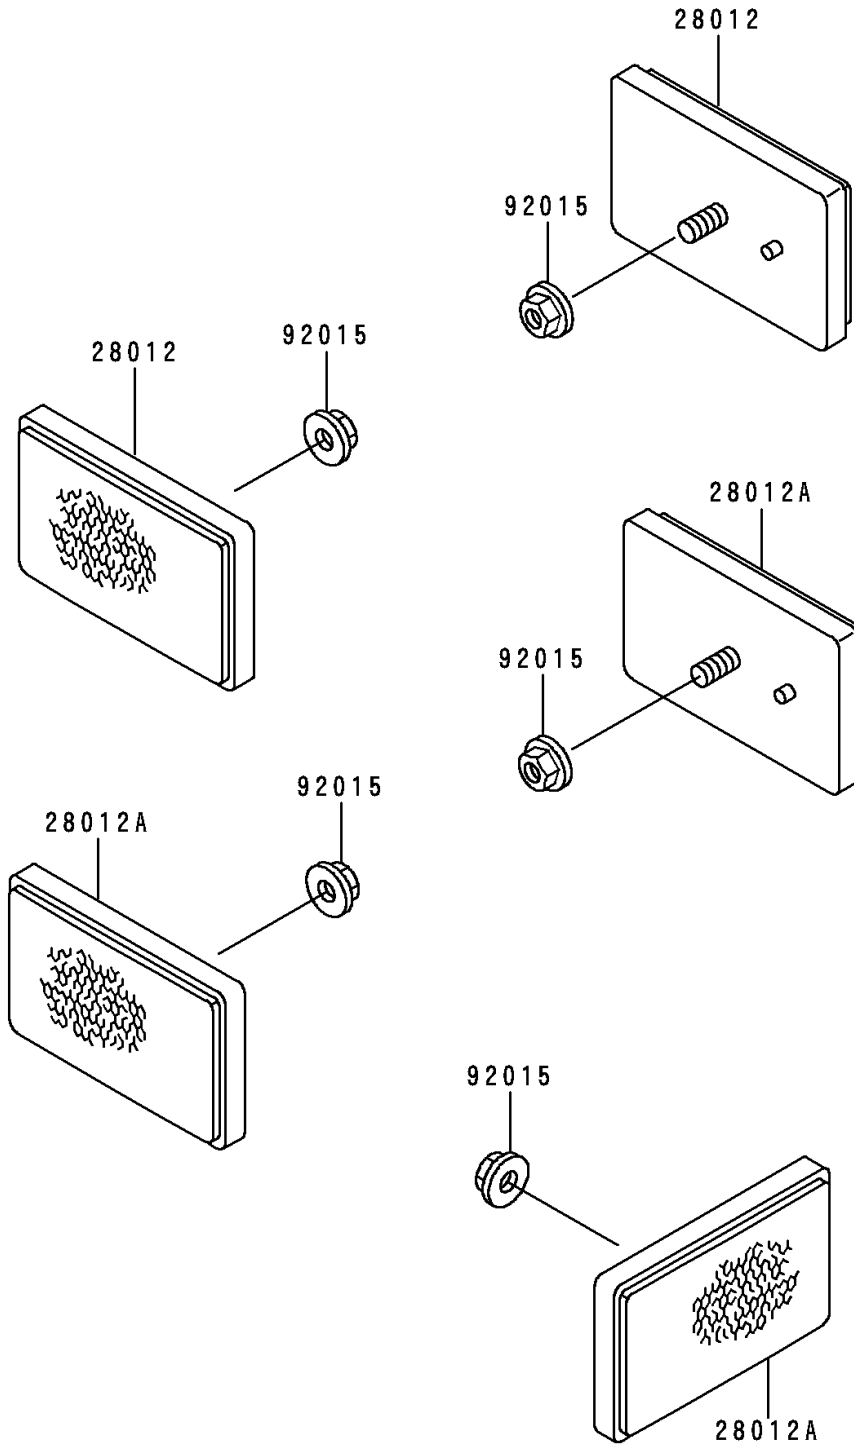

1990 Bayou 300 4X4 PARTS DIAGRAM

Reflectors

F2790

1990 Bayou 300 4X4 PARTS LIST

Reflectors

ITEM NAME	PART NUMBER	QUANTITY
REFLECTOR-REFLEX (Ref # 28012)	28012-1003	2
REFLECTOR-REFLEX,RR (Ref # 28012A)	28012-1054	3
NUT,FLANGED,5MM (Ref # 92015)	92015-1259	5