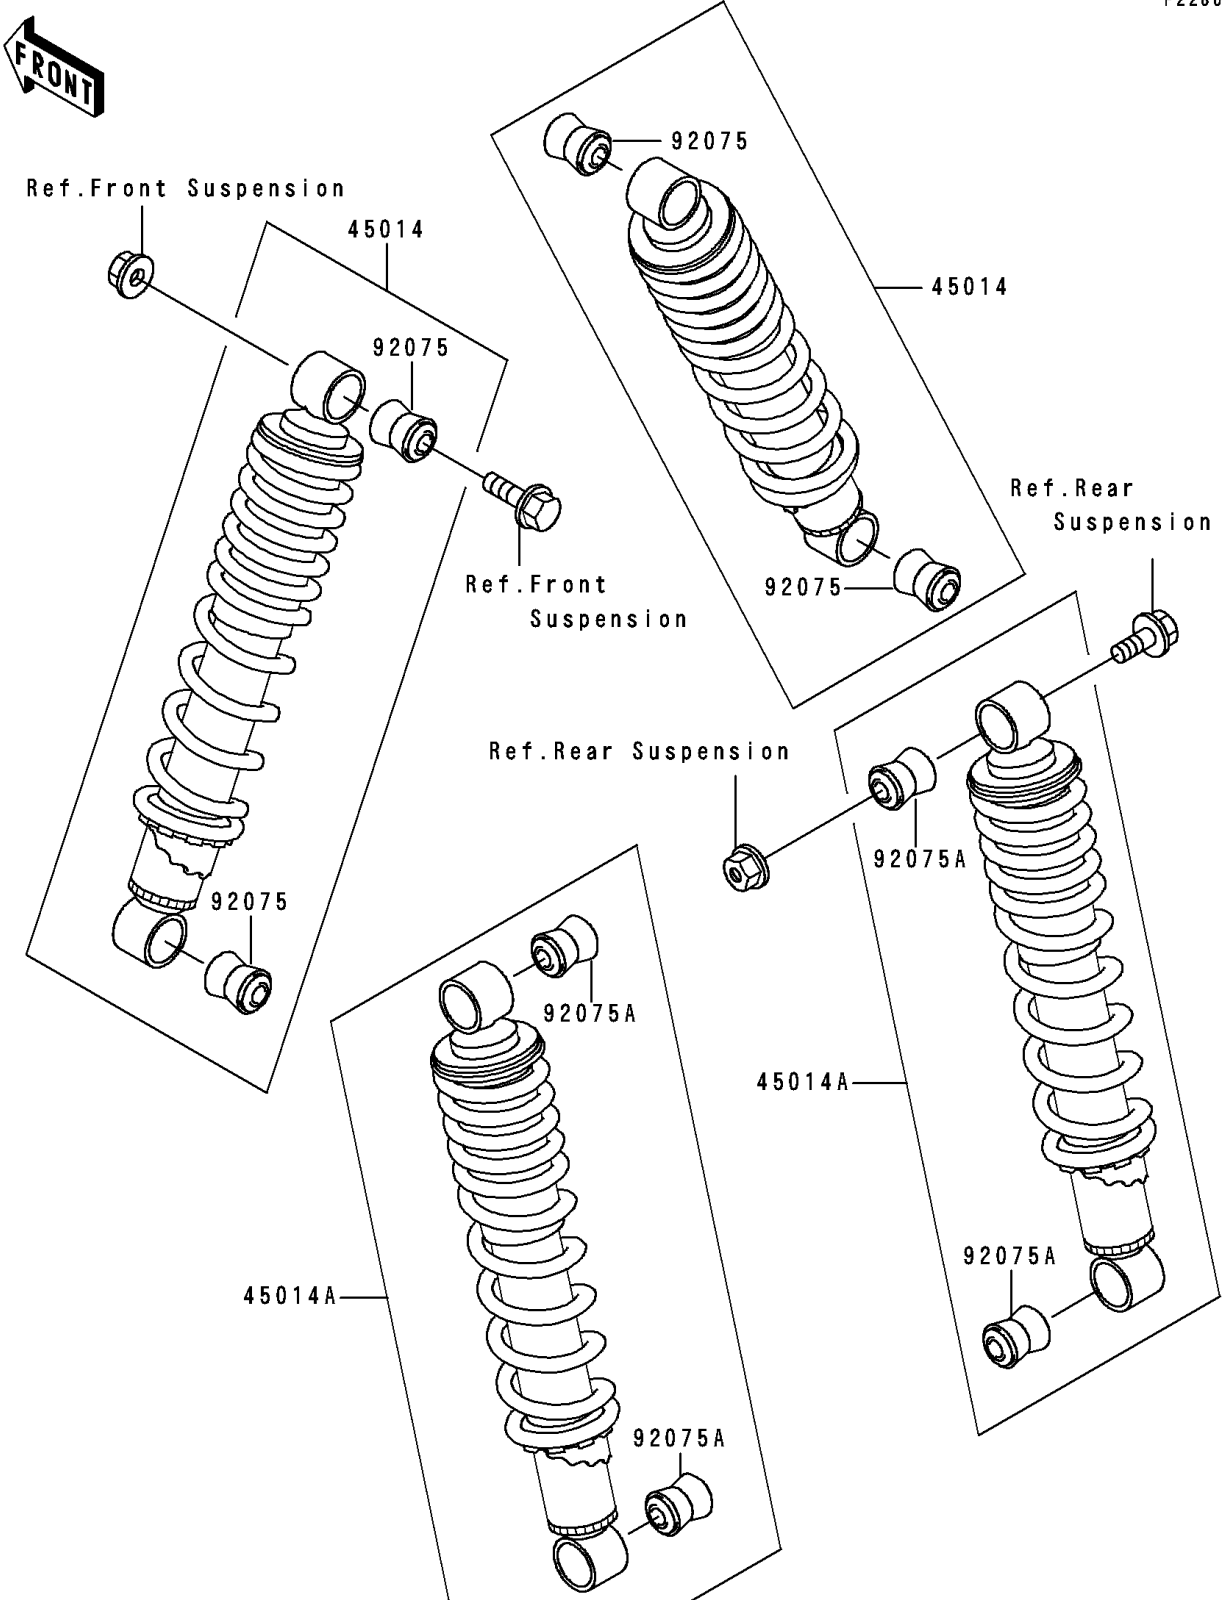

1990 Bayou 300 4X4 PARTS DIAGRAM

Shock Absorber(s)

F2280

1990 Bayou 300 4X4 PARTS LIST

Shock Absorber(s)

ITEM NAME	PART NUMBER	QUANTITY
SHOCKABSORBER,FR (Ref # 45014)	45014-1404	2
SHOCKABSORBER,RR (Ref # 45014A)	45014-1405	2
DAMPER,SHOCKABSOBER (Ref # 92075)	92075-1783	4
DAMPER,SHOCKABSOBER (Ref # 92075A)	92075-1784	4