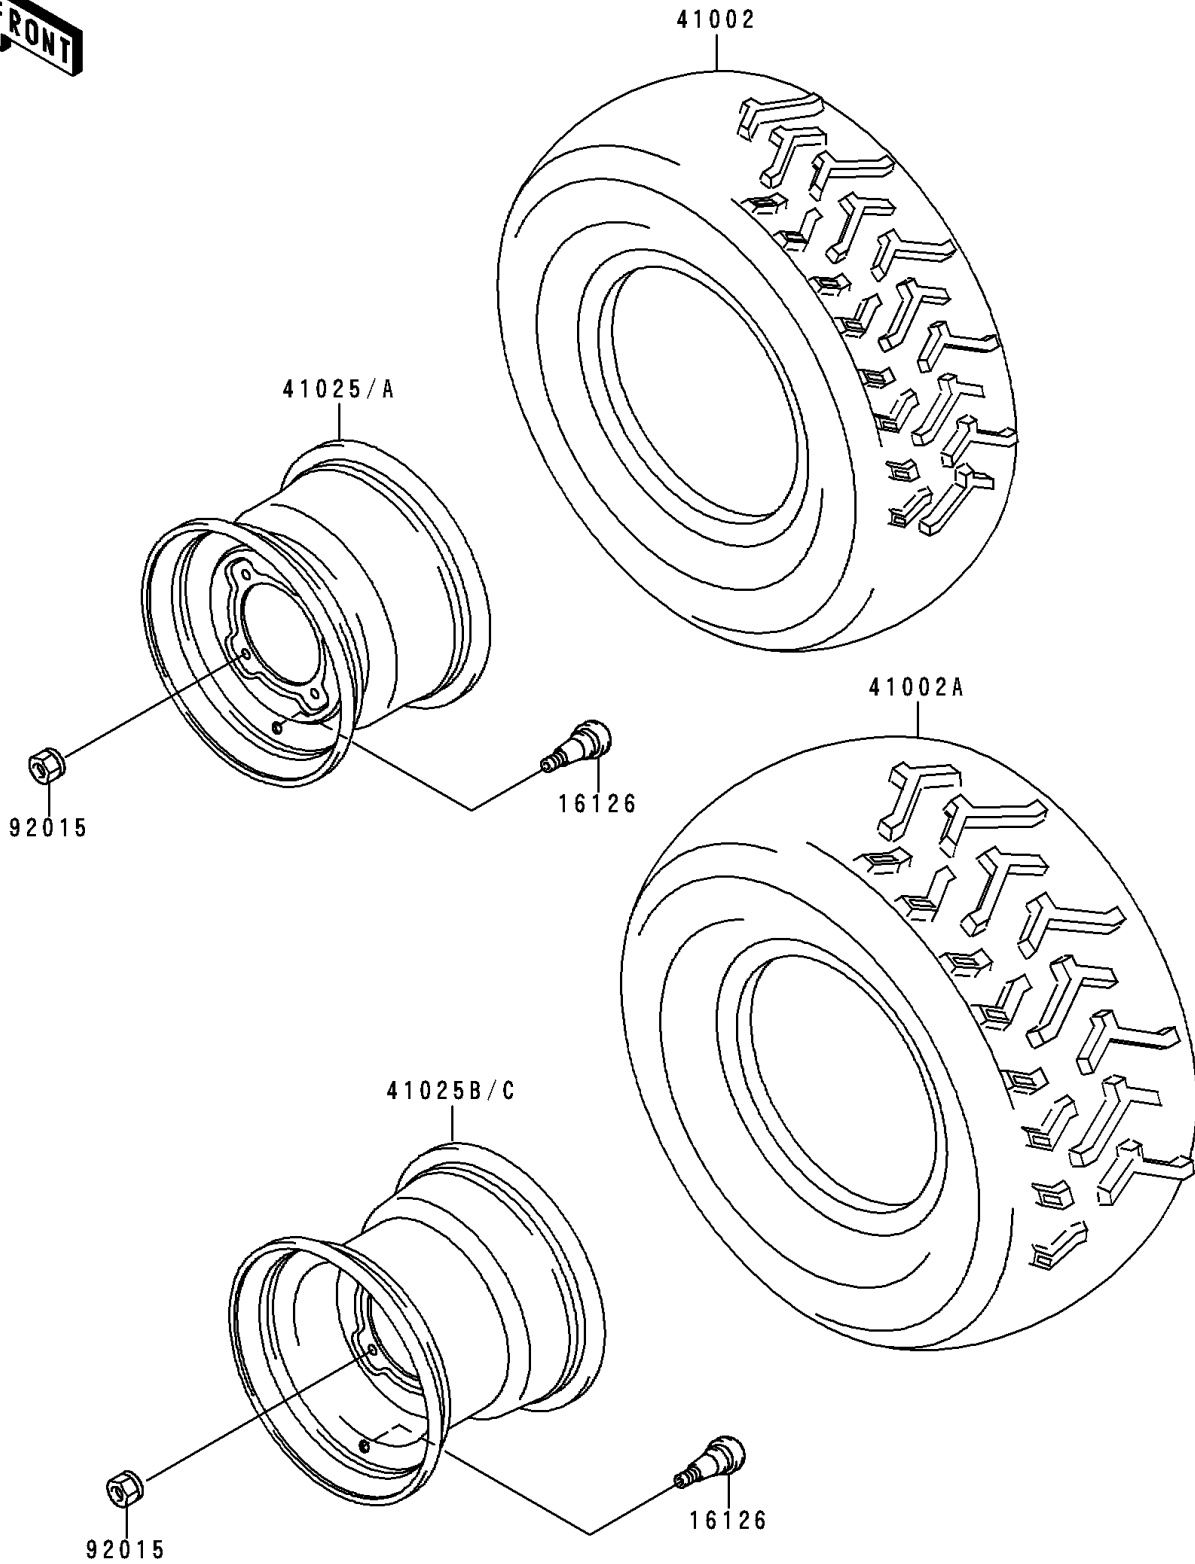

# 1989 Bayou 300 4X4 PARTS DIAGRAM

Wheels/Tires

F2210

## 1989 Bayou 300 4X4 PARTS LIST

### Wheels/Tires

ITEM NAME	PART NUMBER	QUANTITY
VALVE (Ref # 16126)	16126-4001	4
TIRE,FR,AT24X8-11,KT962(D) (Ref # 41002)	41002-1678	2
TIRE,RR,AT24X10-11,KT962(D) (Ref # 41002A)	41002-1679	2
RIM,FR,11X6.5,G.SILVER (Ref # 41025)	41025-1196-F2	2
RIM,RR,11X8,G.SILVER (Ref # 41025B)	41025-1197-F2	2
NUT,LOCK,10MM (Ref # 92015)	92015-1808	16
RIM,FR,11X6.5,J.WHITE (Ref # 41025A)	41025-1196-8C	2
RIM,RR,11X8,J.WHITE (Ref # 41025C)	41025-1197-8C	2