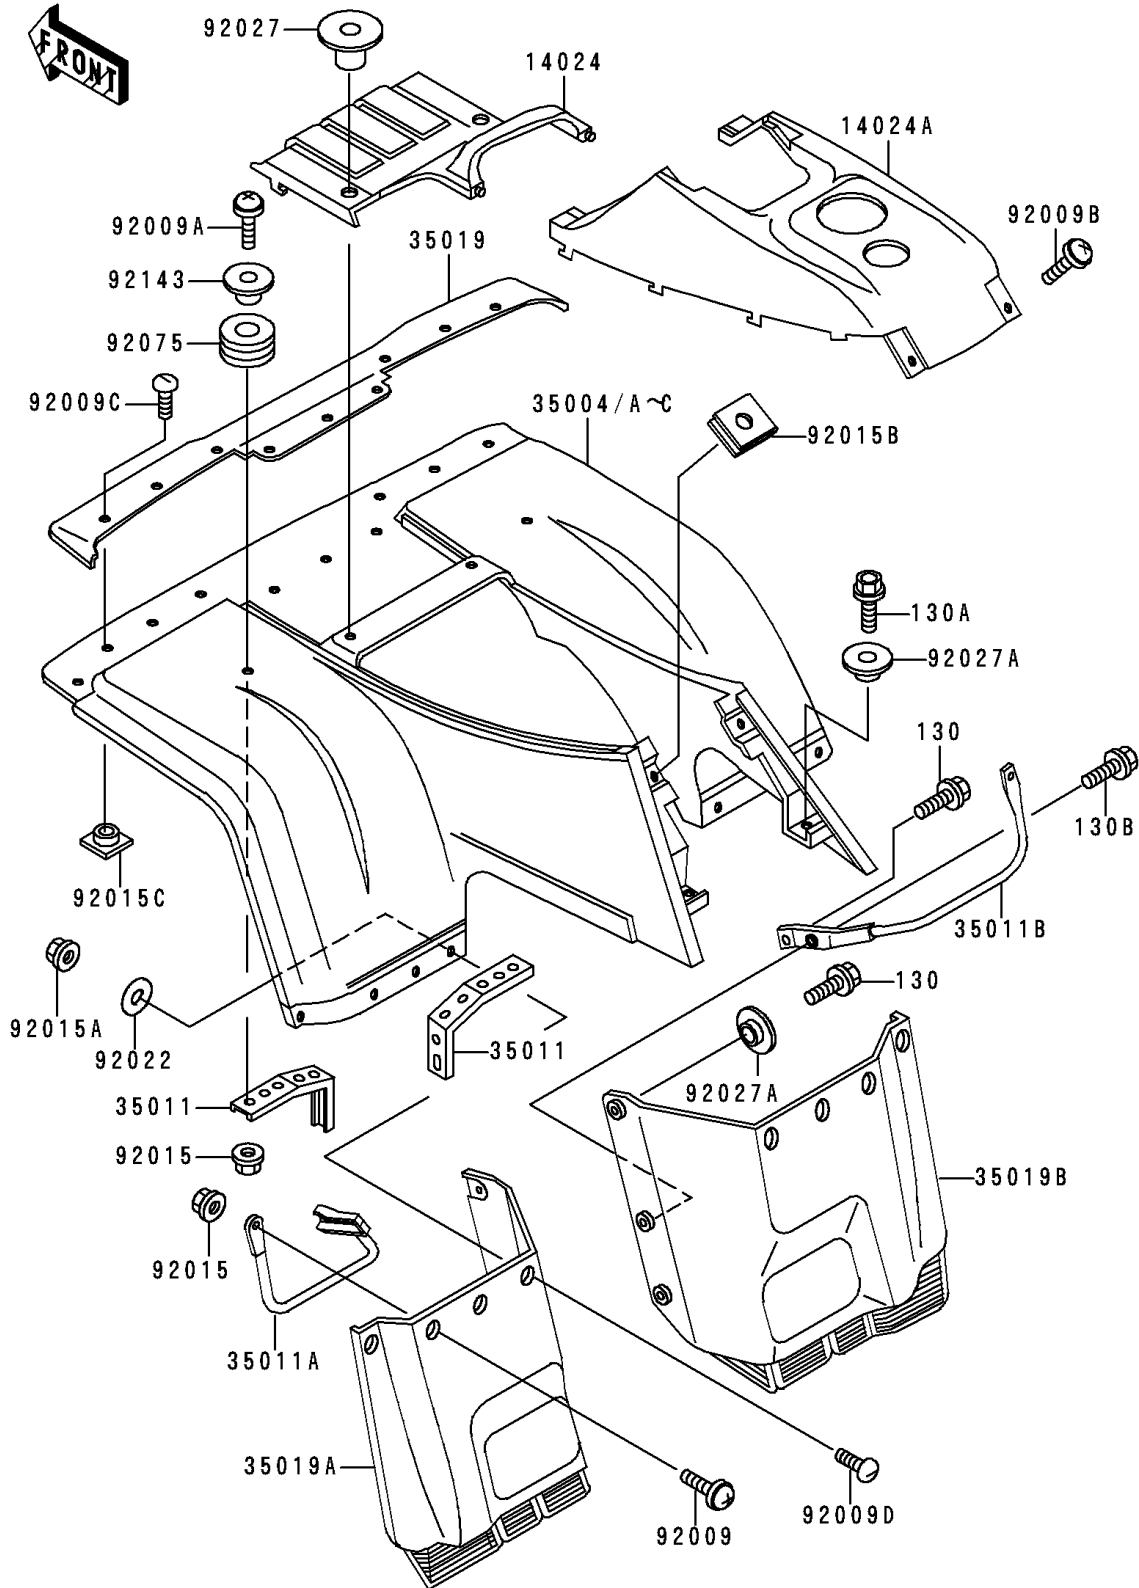

1991 Bayou 300 4X4 PARTS DIAGRAM

Front Fender(s)

F2171

1991 Bayou 300 4X4 PARTS LIST

Front Fender(s)

ITEM NAME	PART NUMBER	QUANTITY
BOLT-FLANGED,6X14 (Ref # 130)	130C0614	6
BOLT-FLANGED,6X16 (Ref # 130A)	130C0616	2
BOLT-FLANGED,6X20 (Ref # 130B)	130C0620	2
COVER,FRONT FENDER,FR,BLACK (Ref # 14024)	14024-1656-6D	1
COVER,FRONT FENDER,RR,BLACK (Ref # 14024A)	14024-1657-6D	1
FENDER-FRONT,BLACK (Ref # 35004B)	35004-1273-6D	1
FENDER-FRONT,F.RED (Ref # 35004C)	35004-1273-6L	1
STAY,FRONT FENDER,UPP (Ref # 35011)	35011-1420	2
STAY,FRONT FENDER,LH,FLAP (Ref # 35011A)	35011-1421	1
STAY,FRONT FENDER,RH,FLAP (Ref # 35011B)	35011-1422	1
FLAP,FR (Ref # 35019)	35019-1215	1
FLAP,FR,LWR,LH (Ref # 35019A)	35019-1216	1
FLAP,FR,LWR,RH (Ref # 35019B)	35019-1217	1
SCREW,6X18,BLACK (Ref # 92009)	92009-1181	2
SCREW,6X22,BLACK (Ref # 92009A)	92009-1256	2
SCREW,6X14 (Ref # 92009B)	92009-1288	2
SCREW,6X11 (Ref # 92009C)	92009-1562	11
SCREW,6X16 (Ref # 92009D)	92009-1621	6
NUT,FLANGED,6MM,BLACK (Ref # 92015)	92015-1233	4
NUT,LOCK,FLANGED,6MM (Ref # 92015A)	92015-1675	6
NUT,CLAMP,6MM (Ref # 92015B)	92015-1678	2
NUT,6MM (Ref # 92015C)	92015-1722	11
WASHER,6.5X16X1.0 (Ref # 92022)	92022-1093	6
COLLAR,L=14 (Ref # 92027)	92027-1134	2
COLLAR,L=4.7 (Ref # 92027A)	92027-122	6
DAMPER,CASE (Ref # 92075)	92075-222	2
COLLAR,L=9.6 (Ref # 92143)	92143-1016	2