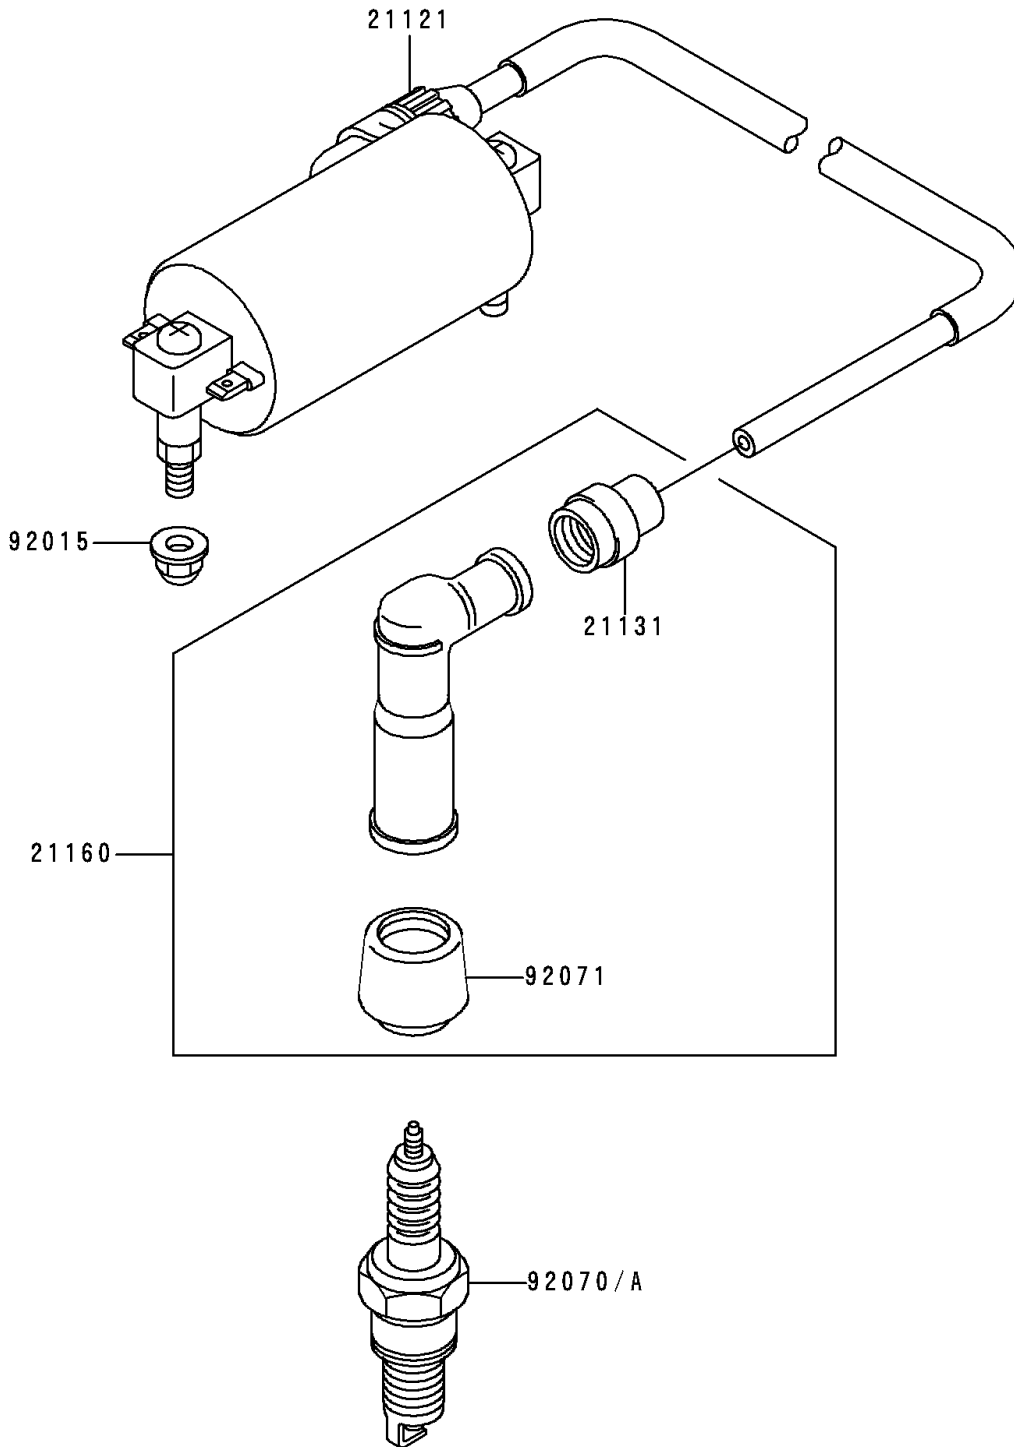

# 1990 Bayou 300 4X4 PARTS DIAGRAM

Ignition System

E1830

## 1990 Bayou 300 4X4 PARTS LIST

### Ignition System

ITEM NAME	PART NUMBER	QUANTITY
COIL-IGNITION (Ref # 21121)	21121-1049	1
GROMMET,HIGH TENSION (Ref # 21131)	21131-005	1
CAP-ASSY-PLUG (Ref # 21160)	21160-1089	1
NUT,CAP,6M/M (Ref # 92015)	92015-1153	2
GROMMET,PLUG CAP (Ref # 92071)	92071-1184	1
PLUG-SPARK,D8EA(NGK) (Ref # 92070)	92070-1011	1
PLUG-SPARK,DR8ES-L(NGK) (Ref # 92070A)	92070-1116	1